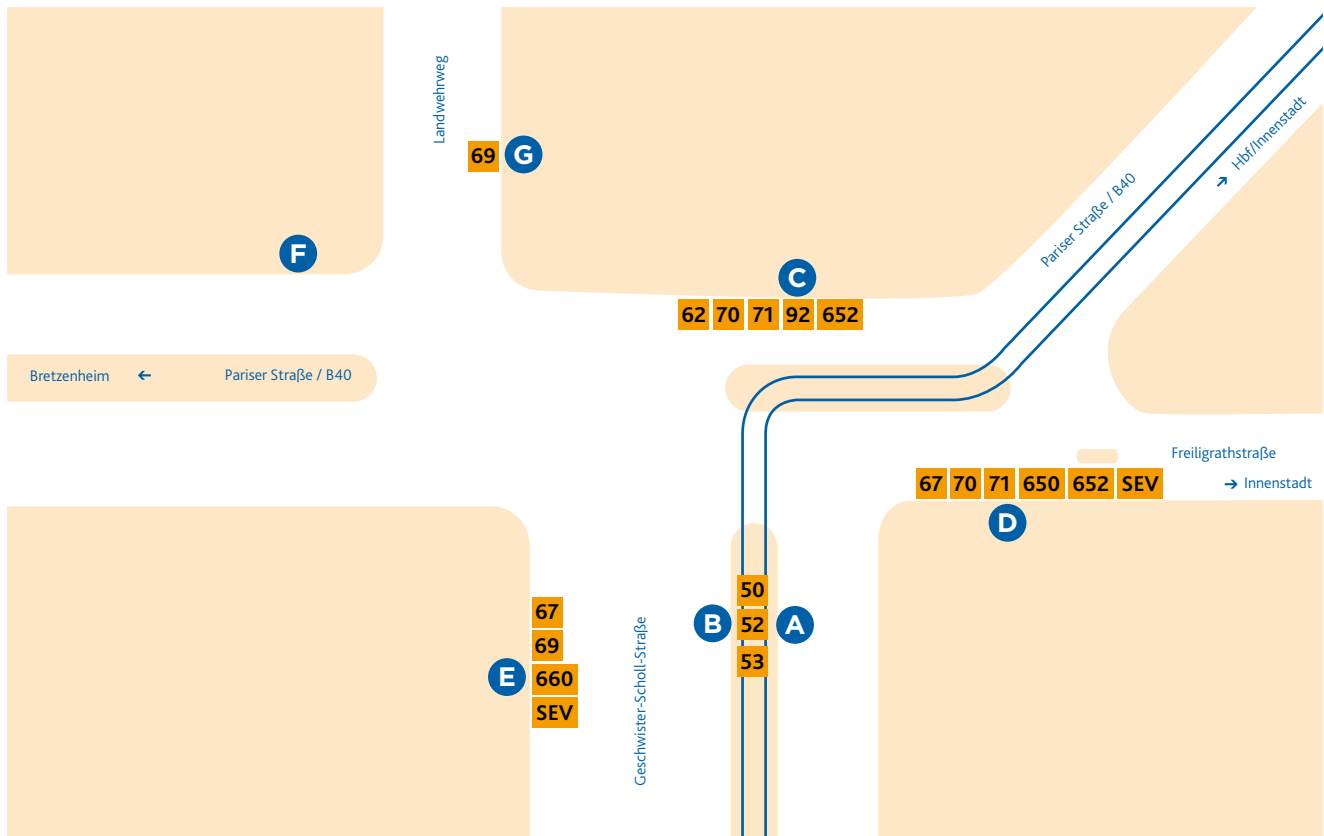

HALTESTELLEN-ANORDNUNG PARISER TOR

- A** 50 Finthen/Römerquelle
52 Bretzenheim/Bahnstraße
53 Lerchenberg/Hindemithstraße

Bei Schienenersatzverkehr Abfahrt der Ersatzbusse ab Haltebereich D.

- B** 50 Hechtsheim/Bürgerhaus
52 Hechtsheim/Am Schinnergraben
53 Hechtsheim/Bürgerhaus

Bei Schienenersatzverkehr Abfahrt der Ersatzbusse ab Haltebereich E.

- C** 62 Gonsenheim/Wilhelm-Raabe-Straße (einzelne Fahrten)
70 Marienborn/Bahnhof
71 Finthen/Poststraße
92 Gonsenheim/Wildpark
652 Oppenheim/Landskronalerie

- D** 67 Neustadt/Goetheplatz
70 Neustadt/Straßenbahnamt
71 Gonsenheim/TSV Schott Mainz
650 Mainz/Hauptbahnhof
652 Mainz/Hauptbahnhof
SEV Schienenersatzverkehr für:
50 → Finthen
52 → Bretzenheim
53 → Lerchenberg

- E** 67 Zornheim/Hahnheimer Straße
69 Hechtsheim/Messe
660 Alzey/Bahnhof
SEV Schienenersatzverkehr für:
50 → Hechtsheim
52 → Hechtsheim
53 → Hechtsheim

- F** Ersatzhaltestelle

- G** 69 Neustadt/Goetheplatz