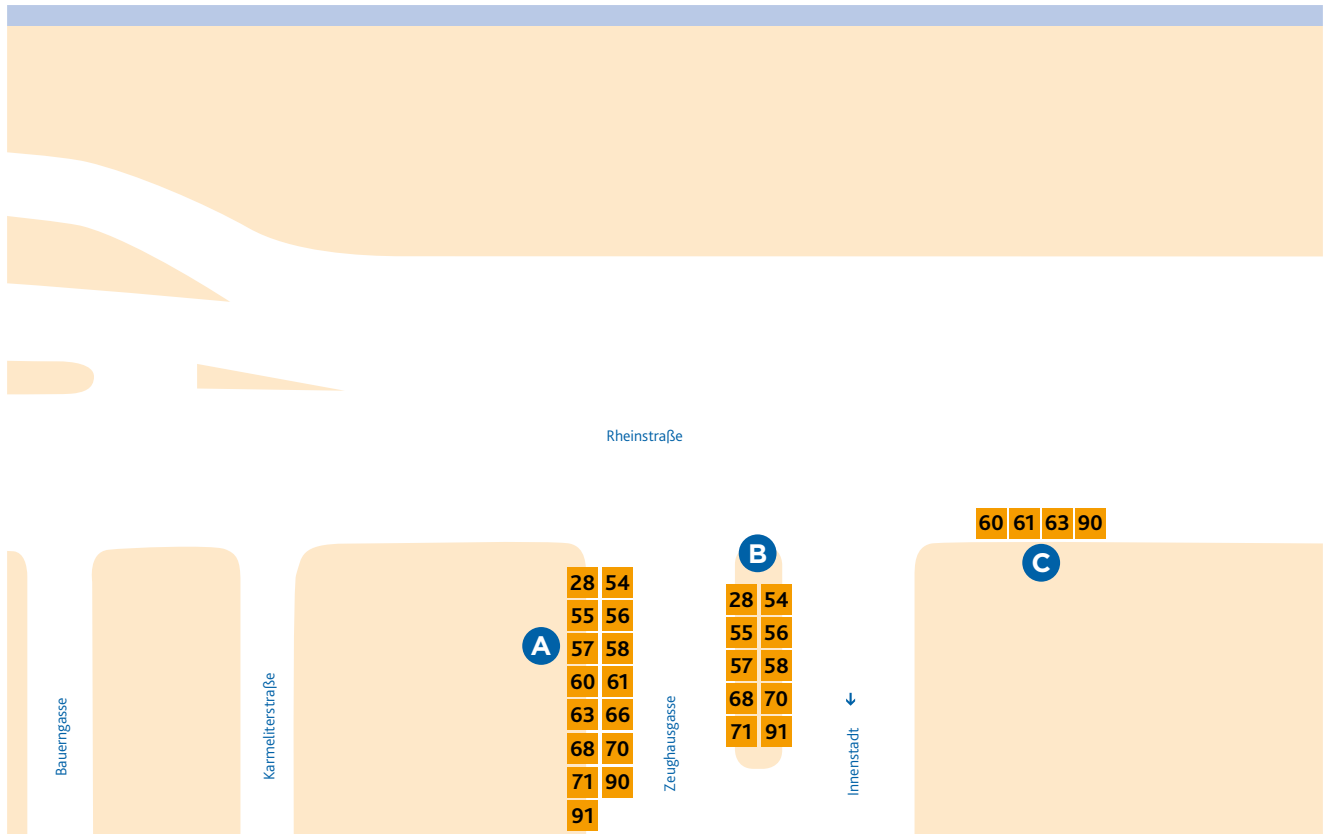

# HALTESTELLEN- ANORDNUNG RHEINGOLDHALLE/ RATHAUS

- A** 28 Mainz/Goetheplatz  
54 Klein-Winternheim/Bahnhof  
55 Nieder-Olm/Bahnhof  
56 Wackernheim/Rathausplatz  
57 Bretzenheim/Gutenberg-Center  
58 Finthen/Theodor-Heuss-Straße  
60 Mombach/Am Polygon  
61 Budenheim/Golfplatz  
63 Mombach/Am Polygon  
66 Nieder-Olm/Schulzentrum  
68 Budenheim/Bahnhof  
70 Marienborn/Bahnhof  
71 Finthen/Poststraße  
90 Marienborn/Bahnhof  
91 Wackernheim/Rathausplatz

- B** 28 Wiesbaden/Platz der Deutschen Einheit  
54 Gustavsburg/Bahnhof  
55 Kastel/Krautgärten  
56 Ginsheim/Friedrich-Ebert-Platz  
57 Kastel/Peter-Sander-Straße  
58 Bischofsheim/Treburer Straße  
68 Hochheim/Altenwohnheim  
70 Mainz/Straßenbahnamt  
71 Gonsenheim/TSV Schott Mainz  
91 Ginsheim/Friedrich-Ebert-Platz

- C** 60 Ginsheim/Neckarstraße  
61 Laubenheim/Hans-Zöller-Straße bzw. Riedweg  
63 Weisenau/Chana-Khan-Straße  
90 Laubenheim/Rüsselsheimer Allee