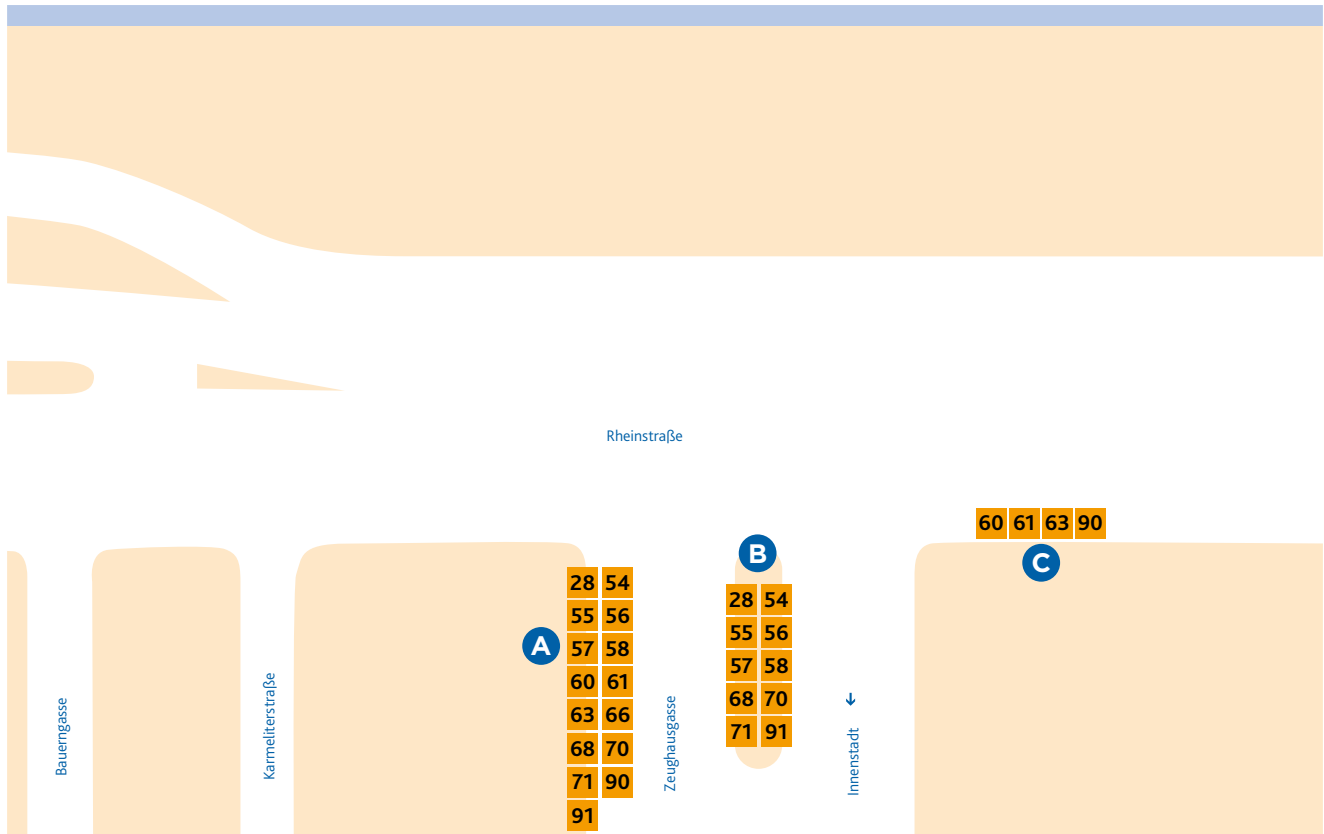

HALTESTELLEN- ANORDNUNG RHEINGOLDHALLE/ RATHAUS

- A**
- 28 Neustadt/Bismarckplatz
 - 54 Klein-Winternheim/Bahnhof
 - 55 Nieder-Olm/Bahnhof
 - 56 Wackernheim/Rathausplatz
 - 57 Bretzenheim/Gutenberg-Center
 - 58 Finthen/Theodor-Heuss-Straße
 - 60 Mombach/Am Polygon
 - 61 Budenheim/Golfplatz
 - 63 Mombach/Am Polygon
 - 66 Nieder-Olm/Schulzentrum
 - 68 Budenheim/Bahnhof
 - 70 Marienborn/Bahnhof
 - 71 Finthen/Poststraße
 - 90 Marienborn/Bahnhof
 - 91 Wackernheim/Rathausplatz

- B**
- 28 Wiesbaden/Platz der Deutschen Einheit
 - 54 Gustavsburg/Bahnhof
 - 55 Kastel/Krautgärten
 - 56 Ginsheim/Friedrich-Ebert-Platz
 - 57 Kastel/Peter-Sander-Straße
 - 58 Bischofsheim/Treburer Straße
 - 68 Hochheim/Altenwohnheim
 - 70 Neustadt/Straßenbahnamt
 - 71 Gonsenheim/TSV Schott Mainz
 - 91 Ginsheim/Friedrich-Ebert-Platz

- C**
- 60 Ginsheim/Neckarstraße
 - 61 Laubenheim/Hans-Zöller-Straße bzw. Riedweg
 - 63 Weisenau/Chana-Kahn-Straße
 - 90 Laubenheim/Rüsselsheimer Allee