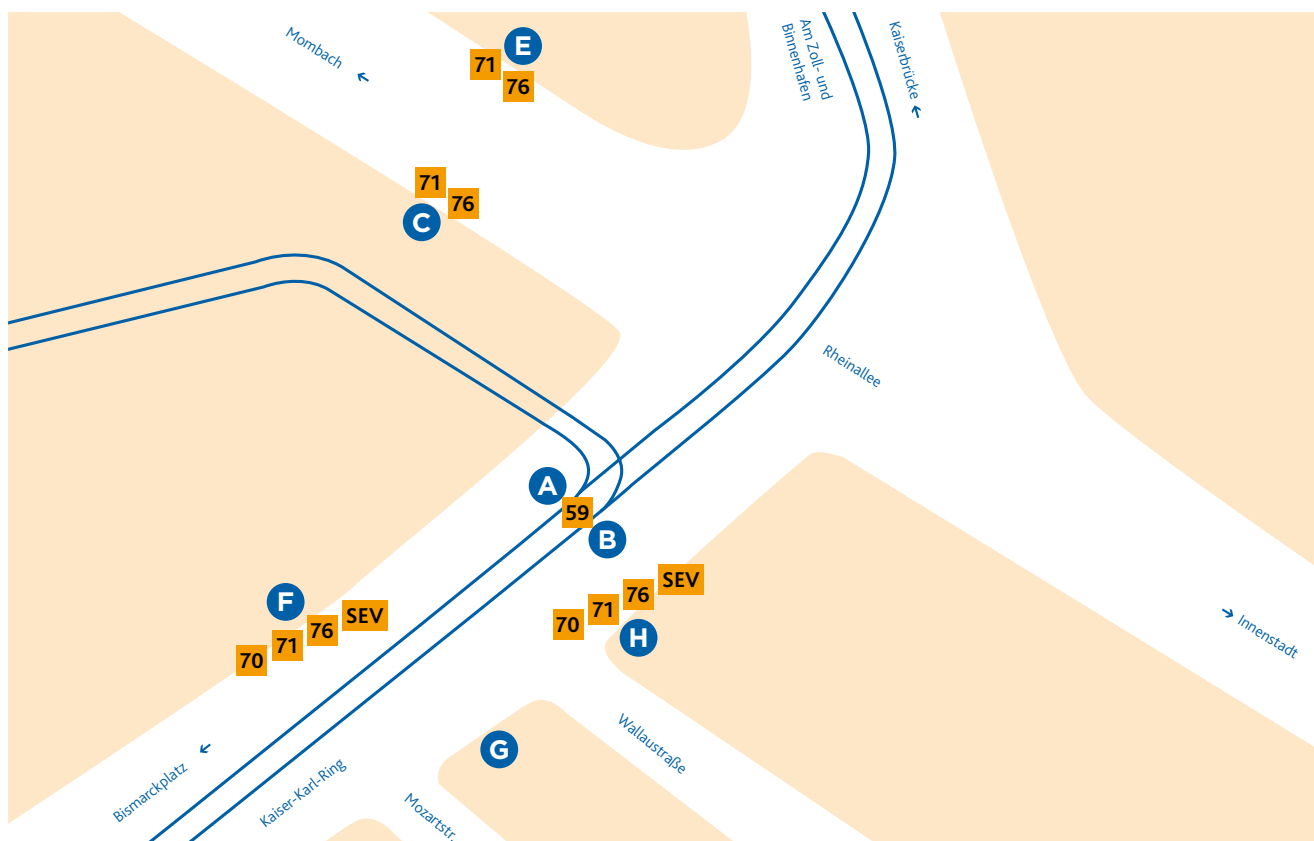

HALTESTELLEN- ANORDNUNG STRASSENBAHNAMT/ LBBW

MAINZER
MOBILITÄT

A 59 Bretzenheim/Hochschule Mainz
Bei Schienenersatzverkehr Abfahrt der Ersatzbusse ab Haltebereich F.

B 59 Zollhafen/Inge-Reitz-Straße
Bei Schienenersatzverkehr Abfahrt der Ersatzbusse ab Haltebereich H.

C 71 Finthen/Poststraße
76 Laubenheim/Rüsselsheimer Allee

E 71 Gonsenheim/TSV Schott Mainz
76 Mombach/Am Lemmchen

F 70 nur Ausstieg
71 nur Ausstieg (einzelne Fahrten)
76 nur Ausstieg (einzelne Fahrten)
SEV Schienenersatzverkehr für:
59 → Bretzenheim

G Ersatzhaltestelle

H 70 Marienborn/Bahnhof
71 Finthen/Poststraße
(einzelne Fahrten)
76 Laubenheim/Rüsselsheimer Allee
(einzelne Fahrten)
SEV Schienenersatzverkehr für:
59 → Zollhafen/Inge-Reitz-
Straße