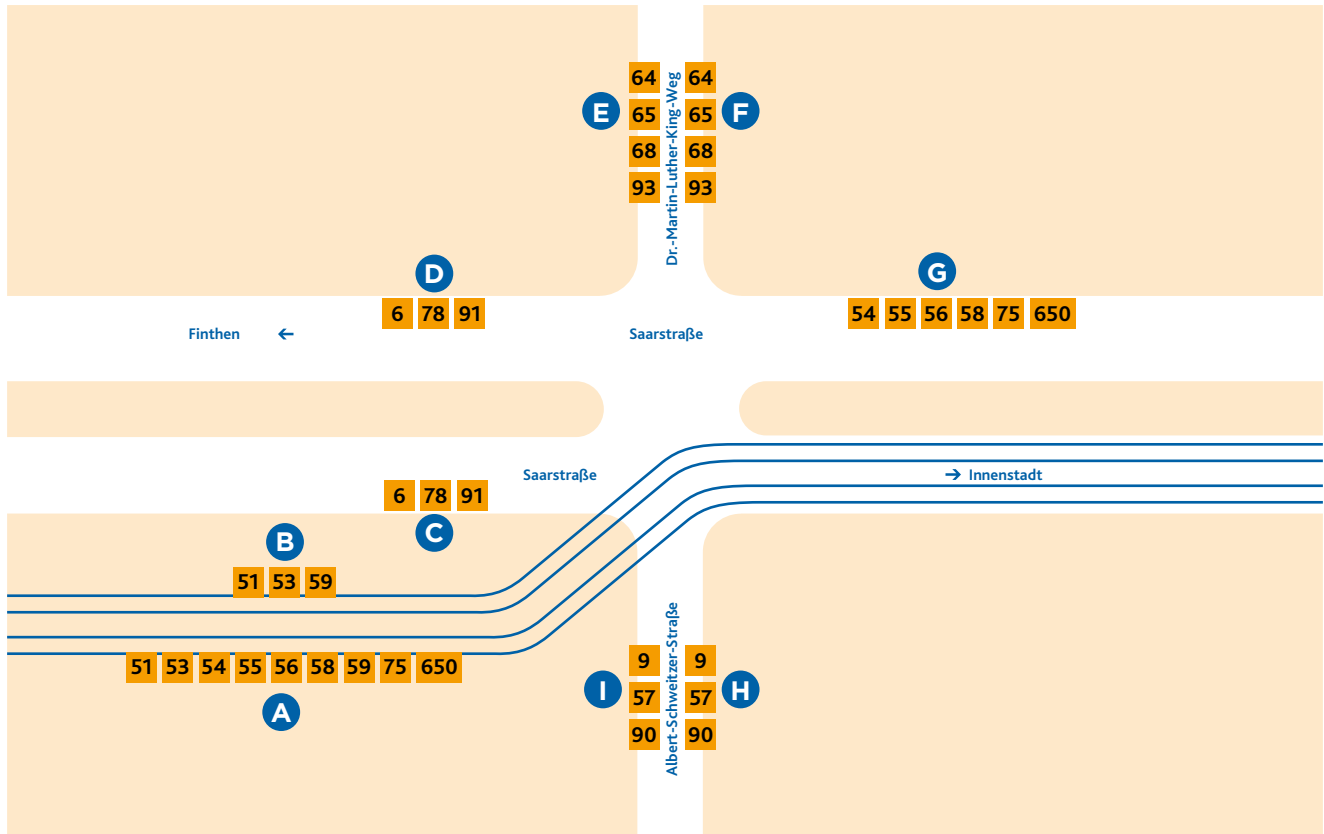

# HALTESTELLEN- ANORDNUNG UNIVERSITÄT

- |   |   |   |
|---|---|---|
| <p><b>A</b> 51 Finthen/Poststraße<br/>53 Hechtsheim/Bürgerhaus<br/>54 Gustavsburg/Bahnhof<br/>55 Kastel/Krautgärten<br/>56 Ginsheim/Friedrich-Ebert-Platz<br/>58 Bischofsheim/Treburer Straße<br/>59 Zollhafen/Inge-Reitz-Straße<br/>75 Mainz/Hauptbahnhof<br/>650 Mainz/Hauptbahnhof</p> <p><b>B</b> 51 Lerchenberg/Hindemithstraße<br/>53 Lerchenberg/Hindemithstraße<br/>59 Bretzenheim/Hochschule Mainz</p> | <p><b>C</b> 6 Wiesbaden/Nordfriedhof<br/>78 Mainz/Landwehrweg<br/>91 Ginsheim/Friedrich-Ebert-Platz</p> <p><b>D</b> 6 Gonsenheim/Wildpark<br/>78 Finthen/Römerquelle<br/>91 Wackernheim/Rathausplatz</p> <p><b>E</b> 64 Hechtsheim/Frankenhöhe (Laubenheim/Hans-Zöllner-Str.)<br/>65 Weisenau/Paul-Gerhardt-Weg<br/>68 Hochheim/Altenwohnheim<br/>93 Hechtsheim/Frankenhöhe</p> <p><b>F</b> 64 Hartenberg/Ketteler-Kolleg<br/>65 Hartenberg/Ketteler-Kolleg<br/>68 Budenheim/Bahnhof<br/>93 Lerchenberg/Hindemithstraße</p> | <p><b>G</b> 54 Klein-Winternheim/Bahnhof<br/>55 Nieder-Olm/Bahnhof<br/>56 Wackernheim/Rathausplatz<br/>58 Finthen/Theodor-Heuss-Straße<br/>75 Ingelheim/Bahnhof<br/>650 Sprendlingen/Bahnhof</p> <p><b>H</b> 9 WI-Schierstein/Oderstraße<br/>57 Kastel/Krautgärten<br/>90 Laubenheim/Rüsselsheimer Allee</p> <p><b>I</b> 9 Jakob-Heinz-Straße/Arena<br/>57 Bretzenheim/Gutenberg-Center<br/>90 Marienborn/Bahnhof</p> |
|---|---|---|