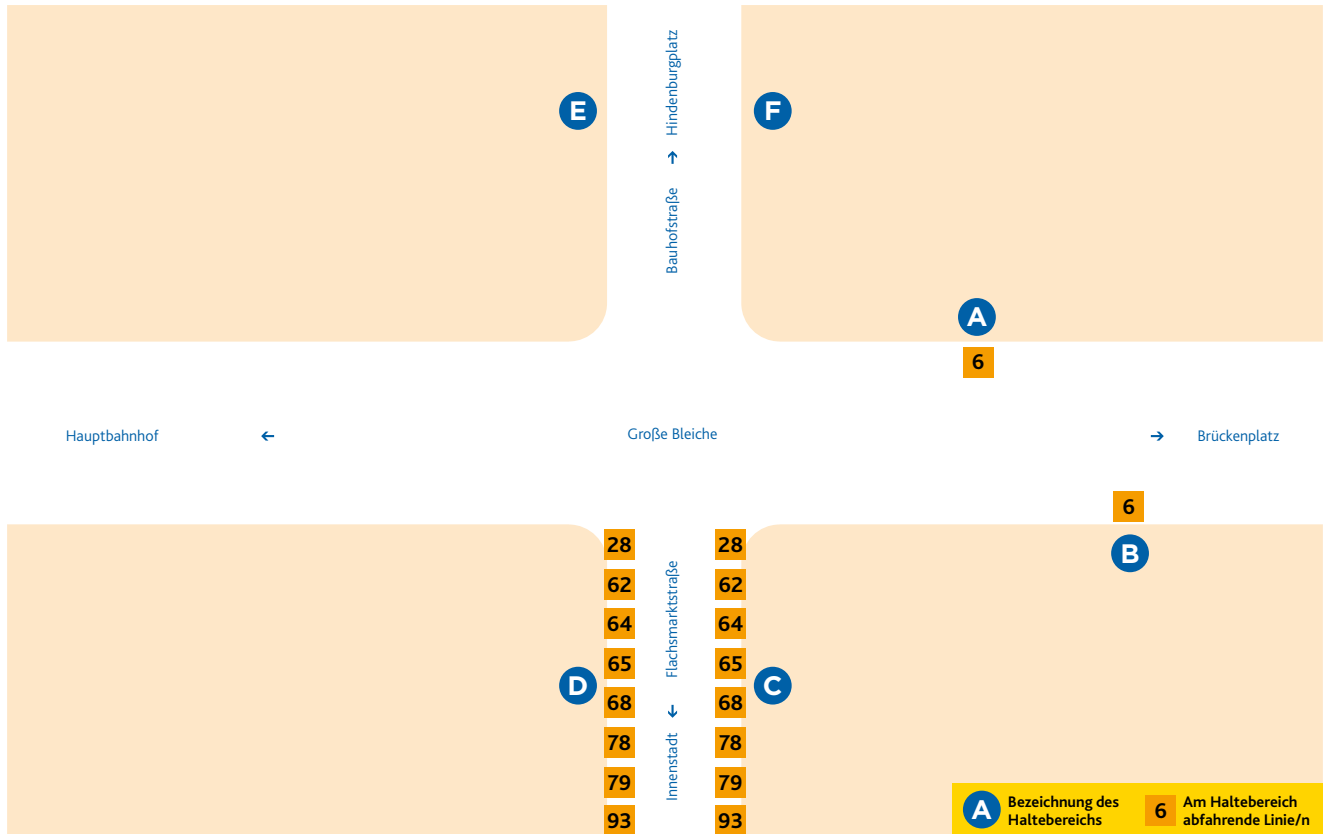

# HALTESTELLEN- ANORDNUNG BAUHOFSTRASSE/ LANDESMUSEUM

- |   |  |  |
|---|--|--|
| <ul style="list-style-type: none"> <li><b>A</b> 6 Gonsenheim/Wildpark</li> <li><b>B</b> 6 Wiesbaden/Nordfriedhof</li> <li><b>C</b> 28 Neustadt/Bismarckplatz</li> <li>62 Gonsenheim/Josef-Ludwig-Platz</li> <li>64 Hartenberg/Ketteler-Kolleg</li> <li>65 Hartenberg/Ketteler-Kolleg</li> <li>68 Gonsenheim – Budenheim/<br/>Bahnhof</li> <li>78 Finthen/Römerquelle</li> <li>79 Gonsenheim – Ingelheim/<br/>Bahnhof</li> <li>93 Lerchenberg/Hindemithstraße</li> </ul> | <ul style="list-style-type: none"> <li><b>D</b> 28 Wiesbaden/Platz der Deutschen<br/>Einheit</li> <li>62 Weisenau/Friedrich-Ebert-Straße</li> <li>64 Hechtsheim/Frankenhöhe<br/>(Laubenheim)</li> <li>65 Weisenau/Paul-Gerhardt-Weg</li> <li>68 Hochheim/Altenwohnheim</li> <li>78 Oberstadt/Landwehrweg</li> <li>79 Altstadt/Brückenplatz</li> <li>93 Hechtsheim/Frankenhöhe</li> </ul> | <ul style="list-style-type: none"> <li><b>E</b> Ersatzhaltestelle</li> <li><b>F</b> Ersatzhaltestelle</li> </ul> |
|---|--|--|