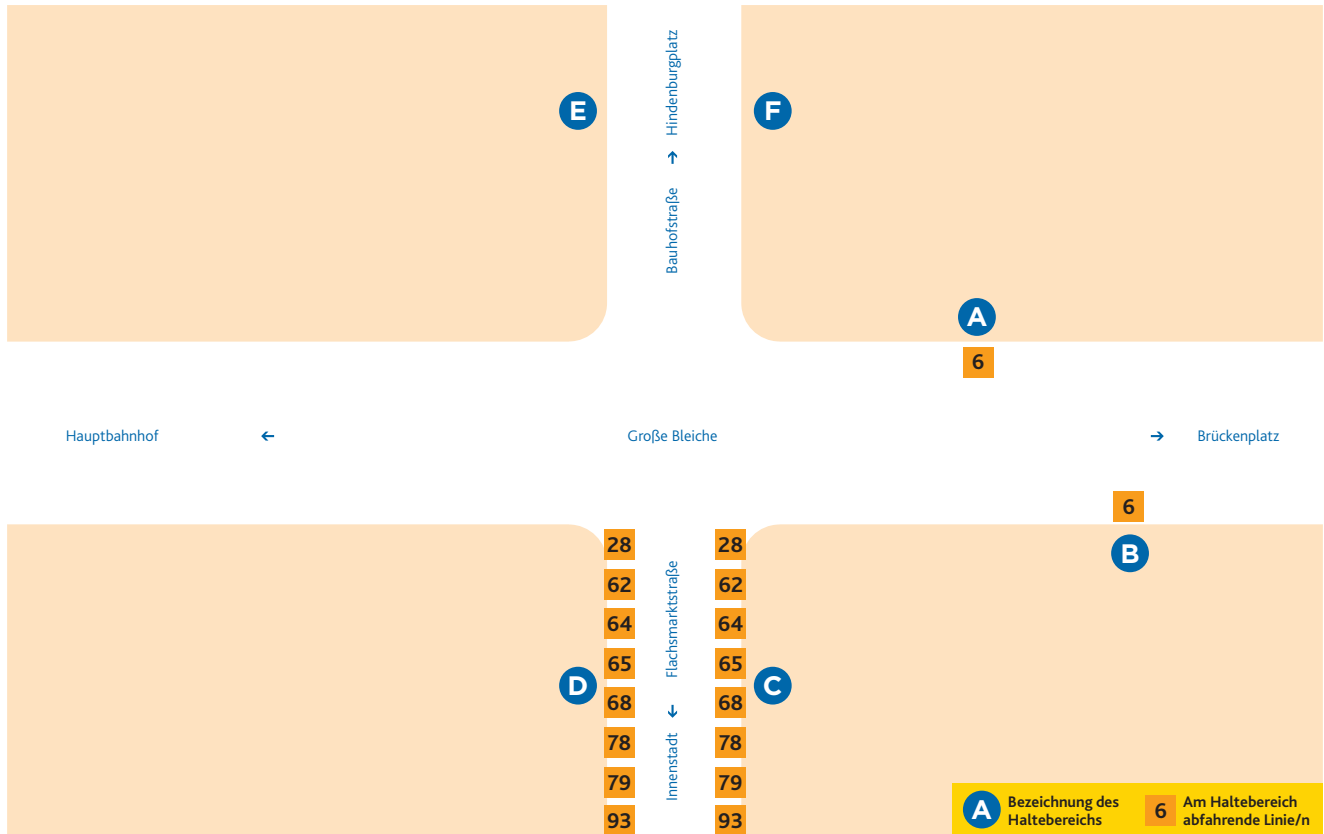

HALTESTELLEN-ANORDNUNG BAUHOFSTRASSE/ LANDESMUSEUM

- | | | |
|---|--|--|
| <ul style="list-style-type: none"> A 6 Gonsenheim/Wildpark B 6 Wiesbaden/Nordfriedhof C 28 Neustadt/Bismarckplatz 62 Gonsenheim/Josef-Ludwig-Platz 64 Hartenberg/Ketteler-Kolleg 65 Hartenberg/Ketteler-Kolleg 68 Gonsenheim – Budenheim/
Bahnhof 78 Finthen/Römerquelle 79 Gonsenheim – Ingelheim/
Bahnhof 93 Lerchenberg/Hindemithstraße | <ul style="list-style-type: none"> D 28 Wiesbaden/Platz der Deutschen
Einheit 62 Weisenau/Friedrich-Ebert-Straße 64 Hechtsheim/Frankenhöhe
(Laubenheim) 65 Weisenau/Paul-Gerhardt-Weg 68 Hochheim/Altenwohnheim 78 Oberstadt/Landwehrweg 79 Altstadt/Brückenplatz 93 Hechtsheim/Frankenhöhe | <ul style="list-style-type: none"> E Ersatzhaltestelle F Ersatzhaltestelle |
|---|--|--|