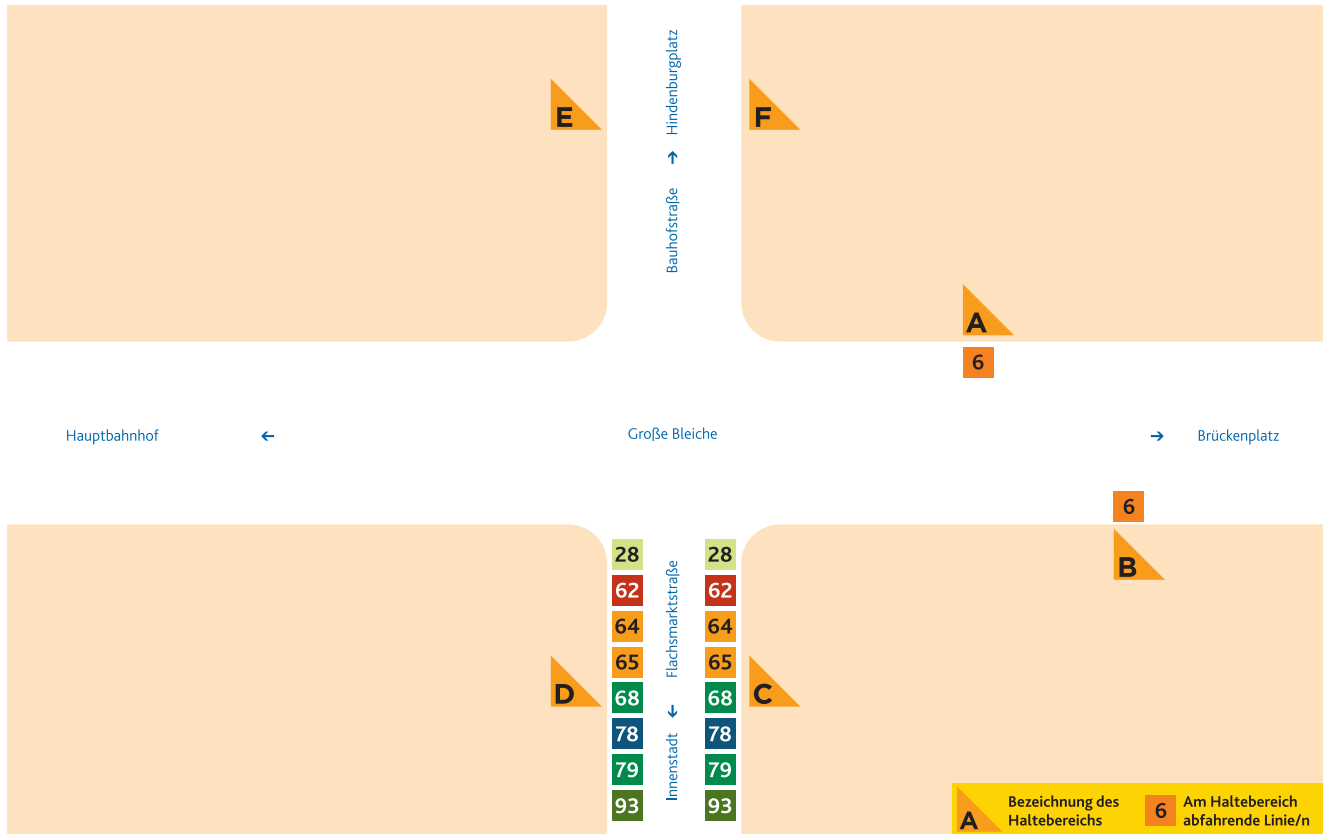

HALTESTELLEN- ANORDNUNG BAUHOFSTRASSE/ LANDESMUSEUM

- | | | |
|---------------------------------------|---|----------------------------|
| A 6 Gonsenheim/Wildpark | D 28 WI-Erbenheim – Wiesbaden/
Nordfriedhof | E Ersatzhaltestelle |
| B 6 Wiesbaden/Nordfriedhof | 62 Weisenau/Friedrich-Ebert-Straße | F Ersatzhaltestelle |
| C 28 Neustadt/Bismarckplatz | 64 Hechtsheim/Frankenhöhe
(Laubenheim) | |
| 62 Gonsenheim/Josef-Ludwig-Platz | 65 Weisenau/Paul-Gerhardt-Weg | |
| 64 Hartenberg/Ketteler-Kolleg | 68 Hochheim/Altenwohnheim | |
| 65 Hartenberg/Ketteler-Kolleg | 78 Oberstadt/Landwehrweg | |
| 68 Gonsenheim – Budenheim/
Bahnhof | 79 Altstadt/Brückenplatz | |
| 78 Finthen/Römerquelle | 93 Hechtsheim/Frankenhöhe | |
| 79 Gonsenheim – Ingelheim/
Bahnhof | | |
| 93 Lerchenberg/Hindemithstraße | | |