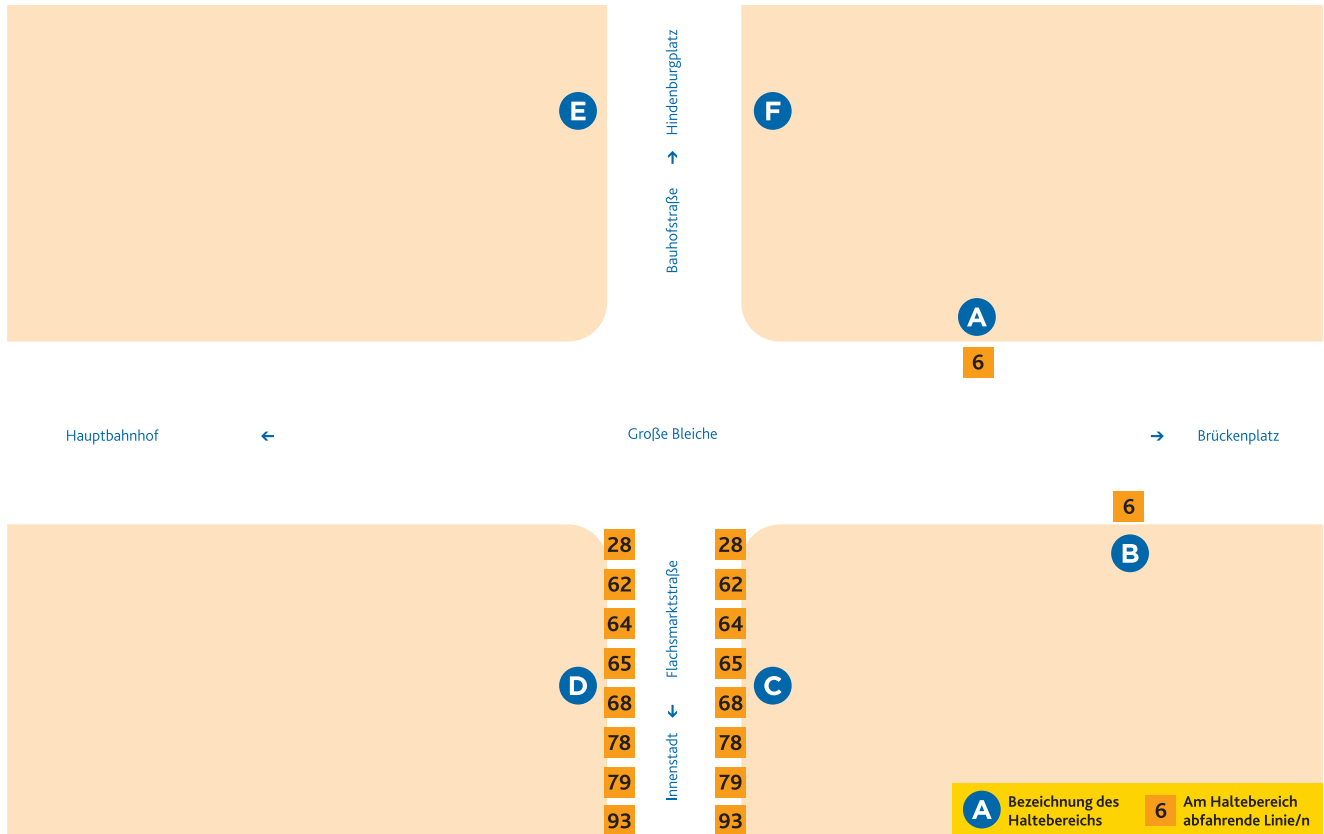

HALTESTELLEN- ANORDNUNG BAUHOFSTRASSE/ LANDESMUSEUM

- | | | |
|---|---|--|
| <ul style="list-style-type: none"> A 6 Gonsenheim/Wildpark B 6 Wiesbaden/Nordfriedhof C 28 Neustadt/Bismarckplatz 62 Gonsenheim/Josef-Ludwig-Platz 64 Hartenberg/Ketteler-Kolleg 65 Hartenberg/Ketteler-Kolleg 68 Gonsenheim – Budenheim/
Bahnhof 78 Finthen/Römerquelle 79 Gonsenheim – Ingelheim/
Bahnhof 93 Lerchenberg/Hindemithstraße | <ul style="list-style-type: none"> D 28 WI-Erbenheim – Wiesbaden/
Nordfriedhof 62 Weisenau/Friedrich-Ebert-Straße 64 Hechtsheim/Frankenhöhe
(Laubenheim) 65 Weisenau/Paul-Gerhardt-Weg 68 Hochheim/Altenwohnheim 78 Oberstadt/Landwehrweg 79 Altstadt/Brückenplatz 93 Hechtsheim/Frankenhöhe | <ul style="list-style-type: none"> E Ersatzhaltestelle F Ersatzhaltestelle |
|---|---|--|