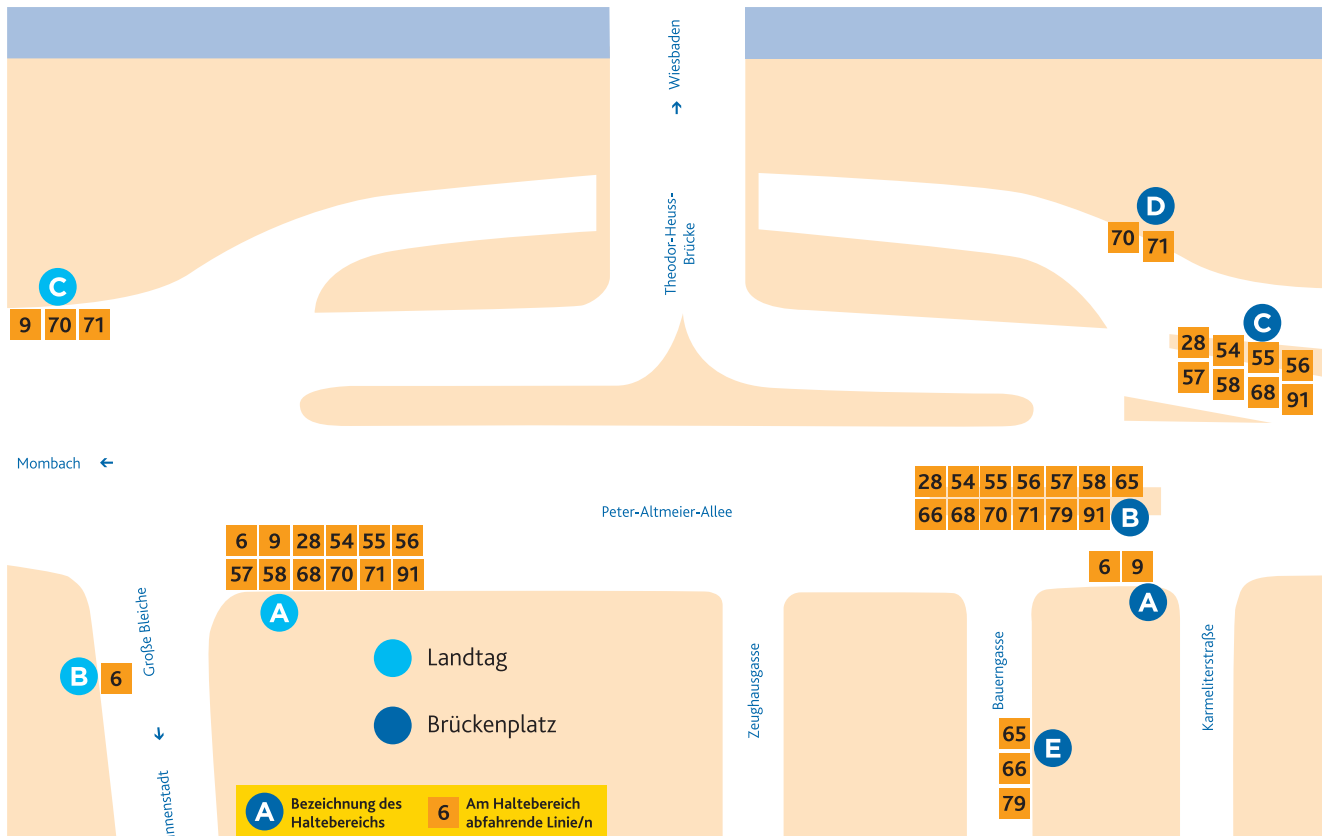

HALTESTELLEN-ANORDNUNG LANDTAG UND BRÜCKENPLATZ

Landtag:

- A** 6 Wiesbaden/Nordfriedhof
- 9 WI-Schierstein/Oderstraße
- 28 Neustadt/Bismarckplatz
- 54 Klein-Winternheim/Bahnhof
- 55 Lerchenberg/Hindemithstraße
- 56 Wackernheim/Rathausplatz
- 57 Bretzenheim/Gutenberg-Center
- 58 Finthen/Theodor-Heuss-Straße
- 68 Gonsenheim – Budenheim/
Bahnhof
- 70 Marienborn/Bahnhof
- 71 Finthen/Poststraße
- 91 Wackernheim/Rathausplatz
(– Ingelheim/Bahnhof)
- B** 6 Gonsenheim/Wildpark
- C** 9 Jakob-Heinz-Straße/Arena
- 70 Neustadt/Straßenbahnamt
- 71 Gonsenheim/TSV Schott Mainz

Brückenplatz:

- A** 6 Wiesbaden/Nordfriedhof
- 9 WI-Schierstein/Oderstraße
- B** 28 Neustadt/Bismarckplatz
- 54 Klein-Winternheim/Bahnhof
- 55 Lerchenberg/Hindemithstraße
- 56 Wackernheim/Rathausplatz –
Ingelheim/Bahnhof
- 57 Bretzenheim/Gutenberg-Center
- 58 Finthen/Theodor-Heuss-Straße
- 65 Weisenau/Paul-Gerhardt-Weg
(einzelne Fahrten)
- 66 Zornheim/Hahnheimer Straße
bzw. Nieder-Olm/Schulzentrum
- 68 Gonsenheim – Budenheim/
Bahnhof
- 70 Marienborn/Bahnhof
- 71 Finthen/Poststraße
- 79 Gonsenheim – Ingelheim/
Bahnhof
- 91 Wackernheim/Rathausplatz
(– Ingelheim/Bahnhof)

- C** 28 WI-Erbenheim – Wiesbaden/
Nordfriedhof
- 54 Gustavsburg/Haagweg
- 55 Kastel/Krautgärten
- 56 Ginsheim/Friedrich-Ebert-Platz
- 57 Kastel/Peter-Sander-Straße
- 58 Bischofsheim/Treburger Straße
- 68 Hochheim/Altenwohnheim
- 91 Ginsheim/Friedrich-Ebert-Platz
- D** 70 Neustadt/Straßenbahnamt
- 71 Gonsenheim/TSV Schott Mainz
- E** 65 Nur Ausstieg (einzelne Fahrten)
- 66 Nur Ausstieg
- 79 Nur Ausstieg