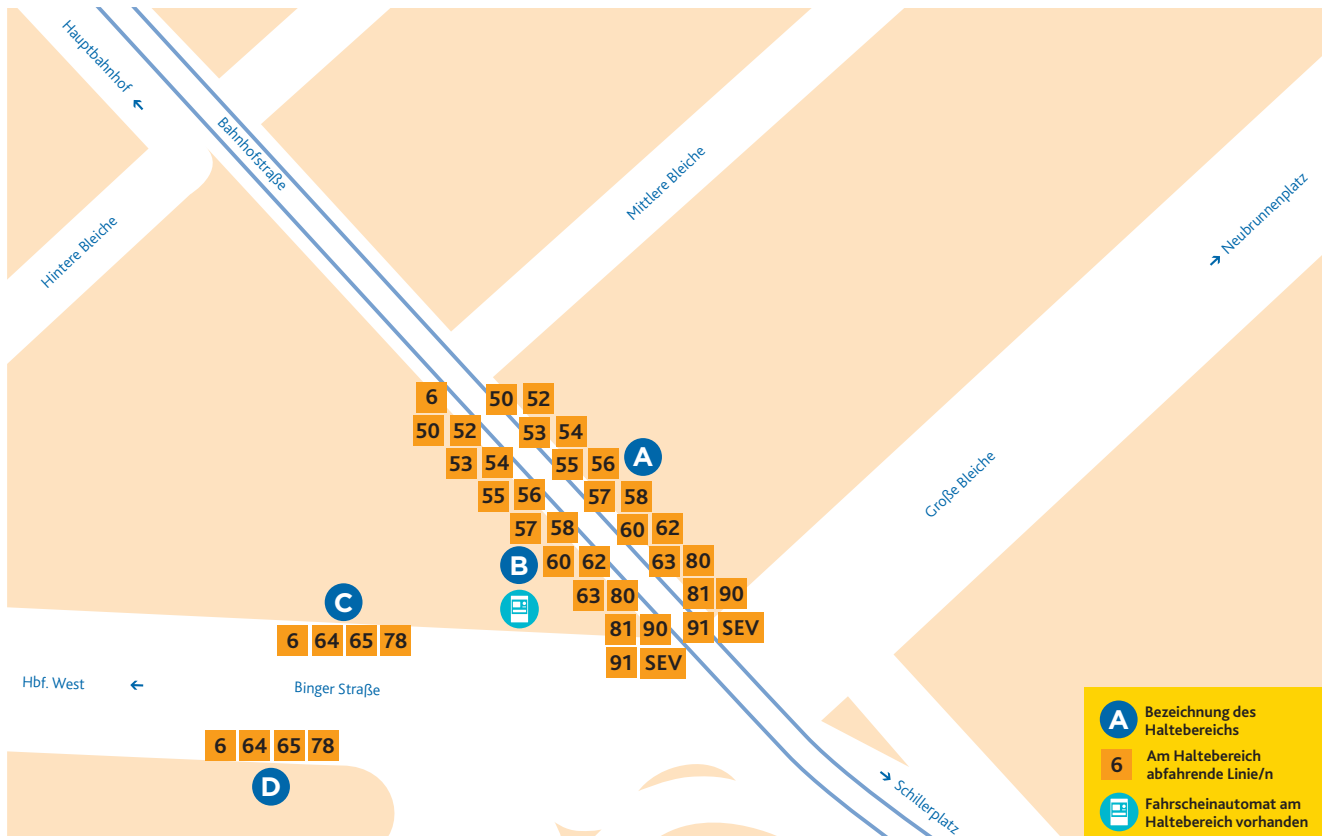

# HALTESTELLEN-ANORDNUNG MÜNSTERPLATZ

- A** 50 Finthen/Römerquelle  
 52 Bretzenheim/Bahnstraße  
 53 Lerchenberg/Hindemithstraße  
 54 Klein-Winternheim/Bahnhof  
 55 Nieder-Olm/Bahnhof  
 56 Wackernheim/Rathausplatz – Ingelheim/Bahnhof  
 57 Bretzenheim/Gutenberg-Center  
 58 Finthen/Theodor-Heuss-Straße  
 60 Mombach/Am Polygon  
 62 Weisenau/Friedrich-Ebert-Straße  
 63 Mombach/Am Polygon  
 80 Budenheim (– Ingelheim/Bahnhof)  
 81 Mombach/Am Lemmchen  
 90 Marienborn/Bahnhof  
 91 Wackernheim/Rathausplatz (– Ingelheim/Bahnhof)

Bei Schienenersatzverkehr Abfahrt der Ersatzbusse ebenfalls ab diesem Haltestellenbereich.

- B** 6 Wiesbaden/Nordfriedhof (nur Nachtverkehr; sonst ab Haltebereich D)  
 50 Hechtsheim/Bürgerhaus  
 52 Hechtsheim/Am Schinnergraben  
 53 Hechtsheim/Bürgerhaus  
 54 Gustavsburg/Haagweg  
 55 Kastel/Krautgärten  
 56 Ginsheim/Friedrich-Ebert-Platz  
 57 Kastel/Peter-Sander-Straße  
 58 Bischofsheim/Treburer Straße  
 60 Ginsheim/Neckarstraße  
 62 Gonsenheim/Josef-Ludwig-Platz  
 63 Weisenau/Chana-Kahn-Straße  
 80 Laubenheim/Riedweg  
 81 Laubenheim/Hans-Zöller-Straße  
 90 Laubenheim/Rüsselsheimer Allee  
 91 Ginsheim/Friedrich-Ebert-Platz

Bei Schienenersatzverkehr Abfahrt der Ersatzbusse ebenfalls ab diesem Haltestellenbereich.

- C** 6 Gonsenheim/Wildpark  
 64 Hartenberg/Ketteler-Kolleg  
 65 Hartenberg/Ketteler-Kolleg  
 78 Finthen/Römerquelle
- D** 6 Wiesbaden/Nordfriedhof  
 64 Hechtsheim/Frankenhöhe (Laubenheim)  
 65 Weisenau/Paul-Gerhardt-Weg  
 78 Oberstadt/Landwehrweg