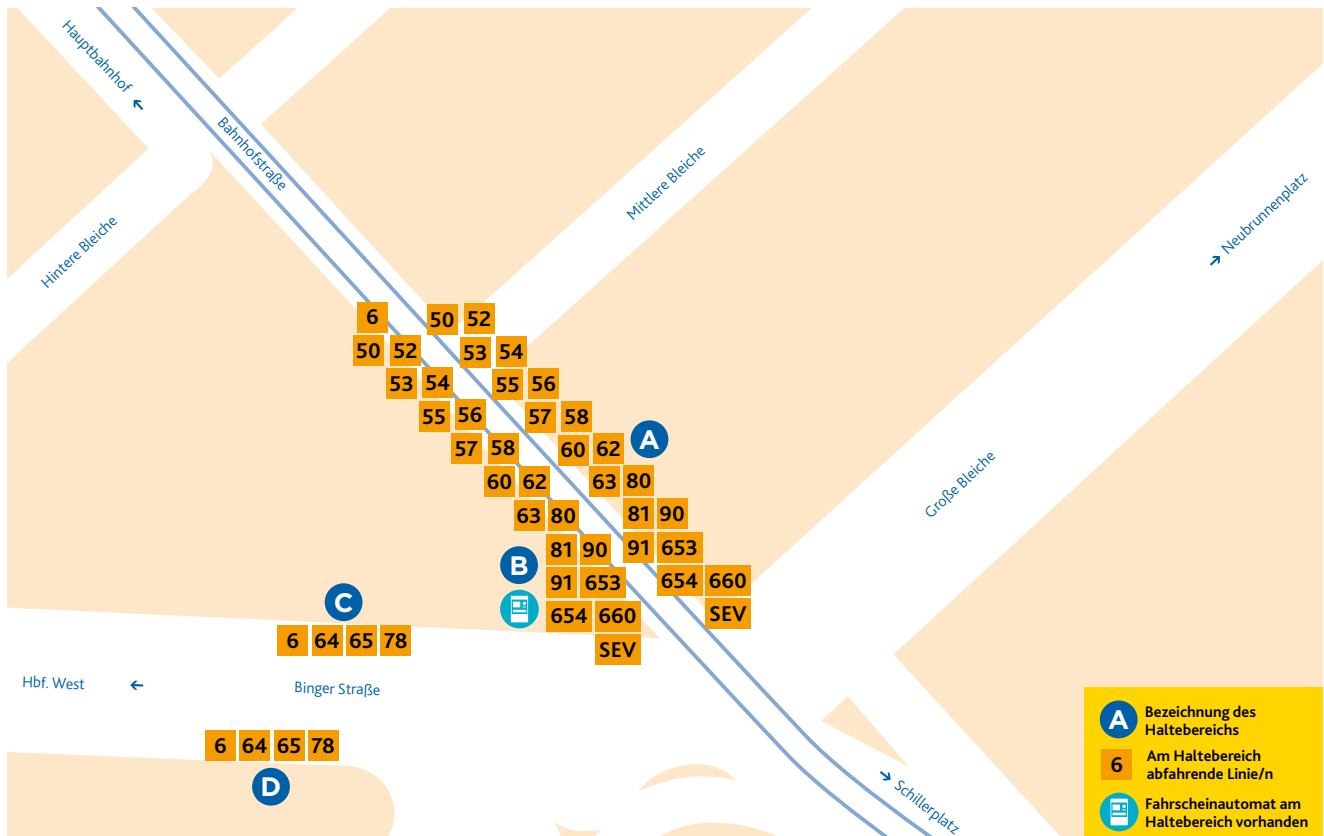

# HALTESTELLEN-ANORDNUNG MÜNSTERPLATZ

- A** 50 Finthen/Römerquelle  
 52 Bretzenheim/Bahnstraße  
 53 Lerchenberg/Hindemithstraße  
 54 Klein-Winternheim/Bahnhof  
 55 Lerchenberg/Hindemithstraße  
 56 Wackernheim/Rathausplatz – Ingelheim/Bahnhof  
 57 Bretzenheim/Gutenberg-Center  
 58 Finthen/Theodor-Heuss-Straße  
 60 Mombach/Am Polygon  
 62 Weisenau/Friedrich-Ebert-Straße  
 63 Mombach/Am Polygon  
 80 Budenheim (– Ingelheim/Bahnhof)  
 81 Mombach/Am Lemmchen  
 90 Marienborn/Bahnhof  
 91 Wackernheim/Rathausplatz (– Ingelheim/Bahnhof)  
 653 Mainz/Hauptbahnhof  
 654 Mainz/Hauptbahnhof  
 660 Mainz/Hauptbahnhof

Bei Schienenersatzverkehr Abfahrt der Ersatzbusse ebenfalls ab diesem Haltestellenbereich.

- B** 6 Wiesbaden/Nordfriedhof (nur Nachtverkehr; sonst ab Haltebereich D)  
 50 Hechtsheim/Bürgerhaus  
 52 Hechtsheim/Am Schinnergraben  
 53 Hechtsheim/Bürgerhaus  
 54 Gustavsburg/Haagweg  
 55 Kastel/Krautgärten  
 56 Ginsheim/Friedrich-Ebert-Platz  
 57 Kastel/Peter-Sander-Straße  
 58 Bischofsheim/Treburer Straße  
 60 Ginsheim/Neckarstraße  
 62 Gonsenheim/Josef-Ludwig-Platz  
 63 Weisenau/Chana-Kahn-Straße  
 80 Laubenheim/Riedweg  
 81 Laubenheim/Hans-Zöller-Straße  
 90 Laubenheim/Rüsselsheimer Allee  
 91 Ginsheim/Friedrich-Ebert-Platz  
 653 Ober-Olm – Nieder-Olm  
 654 Ober-Olm – Ingelheim  
 660 Mommenheim (– Undenheim)

Bei Schienenersatzverkehr Abfahrt der Ersatzbusse ebenfalls ab diesem Haltestellenbereich.

- C** 6 Gonsenheim/Wildpark  
 64 Hartenberg/Ketteler-Kolleg  
 65 Hartenberg/Ketteler-Kolleg  
 78 Finthen/Römerquelle
- D** 6 Wiesbaden/Nordfriedhof  
 64 Hechtsheim/Frankenhöhe (Laubenheim)  
 65 Weisenau/Paul-Gerhardt-Weg  
 78 Oberstadt/Landwehrweg