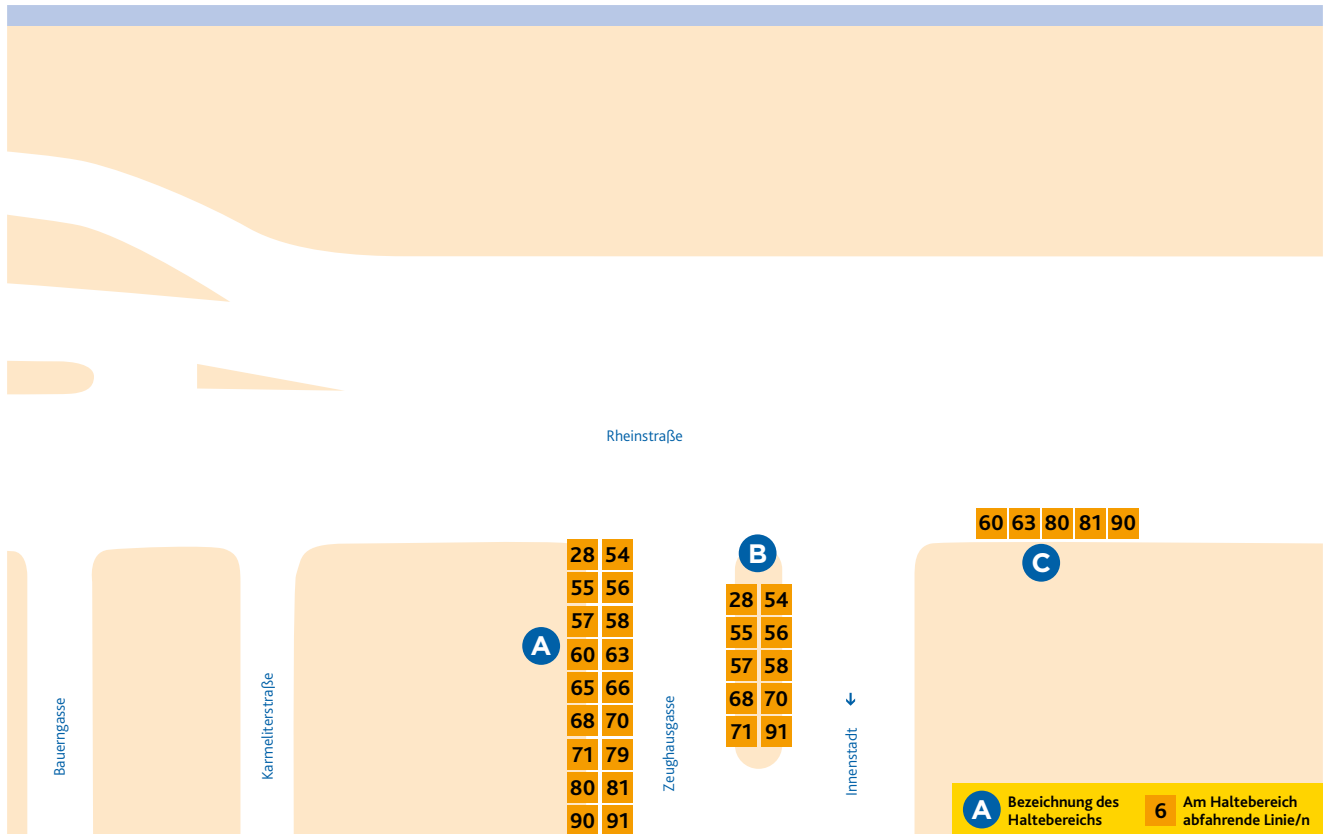

HALTESTELLEN- ANORDNUNG RHEINGOLDHALLE/ RATHAUS

- | | | |
|---|---|---|
| <p>A 28 Neustadt/Bismarckplatz
54 Klein-Winternheim/Bahnhof
55 Lerchenberg/Hindemithstraße
56 Wackernheim/Rathausplatz – Ingelheim/Bahnhof
57 Bretzenheim/Gutenberg-Center
58 Finthen/Theodor-Heuss-Straße
60 Mombach/Am Polygon
63 Mombach/Am Polygon
65 Weisenau/Paul-Gerhardt-Weg (einzelne Fahrten)
66 Zornheim/Hahnheimer Straße bzw. Nieder-Olm/Schulzentrum
68 Gonsenheim – Budenheim/ Bahnhof
70 Marienborn/Bahnhof
71 Finthen/Poststraße
79 Gonsenheim – Ingelheim/ Bahnhof
80 Budenheim (– Ingelheim/Bahnhof)
81 Mombach/Am Lemmchen
90 Marienborn/Bahnhof
91 Wackernheim/Rathausplatz (– Ingelheim/Bahnhof)</p> | <p>B 28 Wiesbaden/Platz der Deutschen Einheit
54 Gustavsburg/Haagweg
55 Kastel/Krautgärten
56 Ginsheim/Friedrich-Ebert-Platz
57 Kastel/Peter-Sander-Straße
58 Bischofsheim/Treburer Straße
68 Hochheim/Altenwohnheim
70 Neustadt/Straßenbahnamt
71 Gonsenheim/TSV Schott Mainz
91 Ginsheim/Friedrich-Ebert-Platz</p> | <p>C 60 Ginsheim/Neckarstraße
63 Weisenau/Chana-Kahn-Straße
80 Laubenheim/Riedweg
81 Laubenheim/Hans-Zöller-Straße
90 Laubenheim/Rüsselsheimer Allee</p> |
|---|---|---|