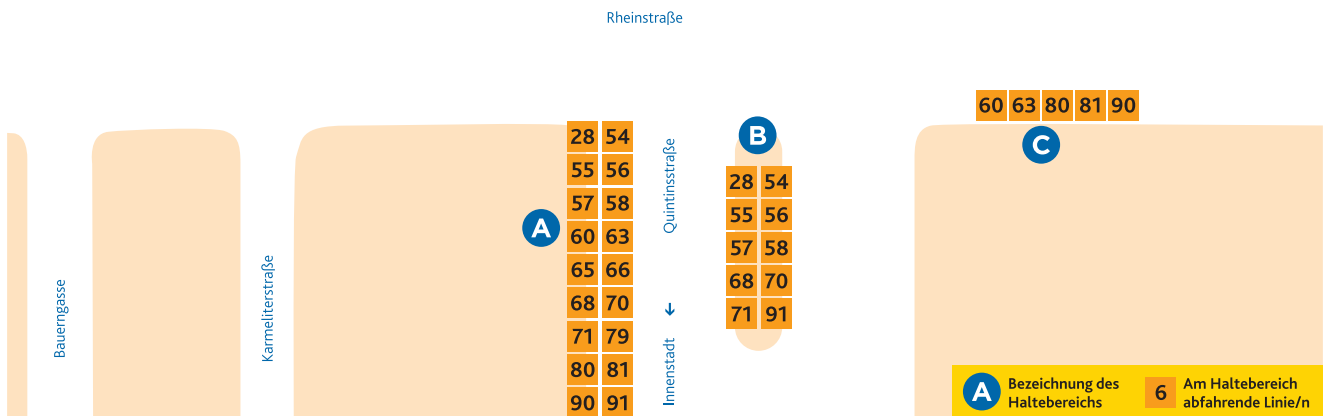

HALTESTELLEN- ANORDNUNG RHEINGOLDHALLE/ RATHAUS

- A** 28 Neustadt/Bismarckplatz
 54 Klein-Winternheim/Bahnhof
 55 Lerchenberg/Hindemithstraße
 56 Wackernheim/Rathausplatz –
 Ingelheim/Bahnhof
 57 Bretzenheim/Gutenberg-Center
 58 Finthen/Theodor-Heuss-Straße
 60 Mombach/Am Polygon
 63 Mombach/Am Polygon
 65 Weisenau/Paul-Gerhardt-Weg
 (einzelne Fahrten)
 66 Zornheim/Hahnheimer Straße
 bzw. Nieder-Olm/Schulzentrum
 68 Gonsenheim – Budenheim/
 Bahnhof
 70 Marienborn/Bahnhof
 71 Finthen/Poststraße
 79 Gonsenheim – Ingelheim/
 Bahnhof
 80 Budenheim
 (– Ingelheim/Bahnhof)
 81 Mombach/Am Lemmchen
 90 Marienborn/Bahnhof
 91 Wackernheim/Rathausplatz
 (– Ingelheim/Bahnhof)

- B** 28 WI-Erbenheim – Wiesbaden/
 Nordfriedhof
 54 Gustavsburg/Haagweg
 55 Kastel/Krautgärten
 56 Ginsheim/Friedrich-Ebert-Platz
 57 Kastel/Peter-Sander-Straße
 58 Bischofsheim/Treburer Straße
 68 Hochheim/Altenwohnheim
 70 Neustadt/Straßenbahnamt
 71 Gonsenheim/TSV Schott Mainz
 91 Ginsheim/Friedrich-Ebert-Platz

- C** 60 Ginsheim/Neckarstraße
 63 Weisenau/Chana-Kahn-Straße
 80 Laubenheim/Riedweg
 81 Laubenheim/Hans-Zöller-Straße
 90 Laubenheim/Rüsselsheimer Allee