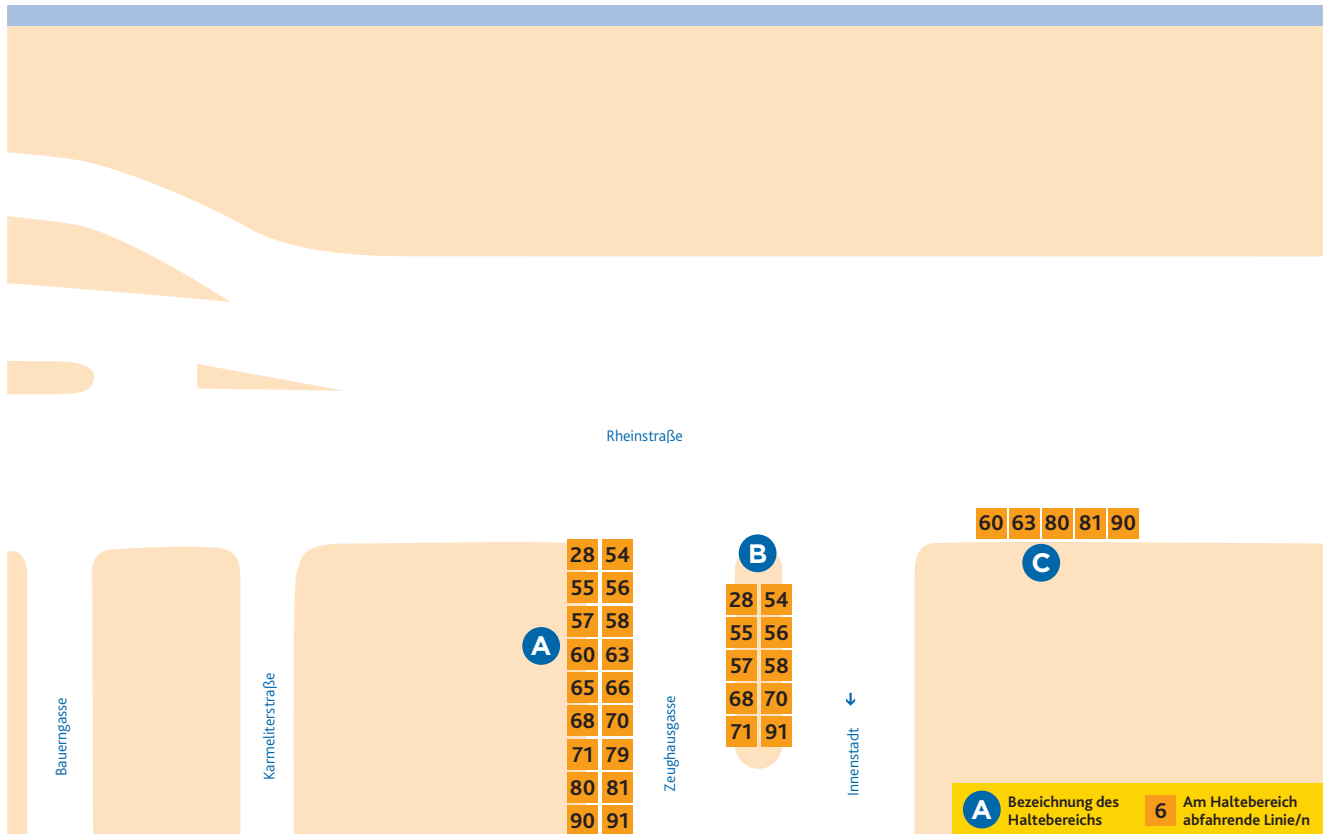

HALTESTELLEN- ANORDNUNG RHEINGOLDHALLE/ RATHAUS

- | | | |
|--|---|---|
| <p>A 28 Neustadt/Bismarckplatz
54 Klein-Winternheim/Bahnhof
55 Nieder-Olm/Bahnhof
56 Wackernheim/Rathausplatz – Ingelheim/Bahnhof
57 Bretzenheim/Gutenberg-Center
58 Finthen/Theodor-Heuss-Straße
60 Mombach/Am Polygon
63 Mombach/Am Polygon
65 Weisenau/Paul-Gerhardt-Weg (einzelne Fahrten)
66 Nieder-Olm/Schulzentrum
68 Gonsenheim – Budenheim/Bahnhof
70 Marienborn/Bahnhof
71 Finthen/Poststraße
79 Gonsenheim – Ingelheim/Bahnhof
80 Budenheim (– Ingelheim/Bahnhof)
81 Mombach/Am Lemmchen
90 Marienborn/Bahnhof
91 Wackernheim/Rathausplatz (– Ingelheim/Bahnhof)</p> | <p>B 28 Wiesbaden/Platz der Deutschen Einheit
54 Gustavsburg/Haagweg
55 Kastel/Krautgärten
56 Ginsheim/Friedrich-Ebert-Platz
57 Kastel/Peter-Sander-Straße
58 Bischofsheim/Treburer Straße
68 Hochheim/Altenwohnheim
70 Neustadt/Straßenbahnamt
71 Gonsenheim/TSV Schott Mainz
91 Ginsheim/Friedrich-Ebert-Platz</p> | <p>C 60 Ginsheim/Neckarstraße
63 Weisenau/Chana-Kahn-Straße
80 Laubenheim/Riedweg
81 Laubenheim/Hans-Zöller-Straße
90 Laubenheim/Rüsselsheimer Allee</p> |
|--|---|---|