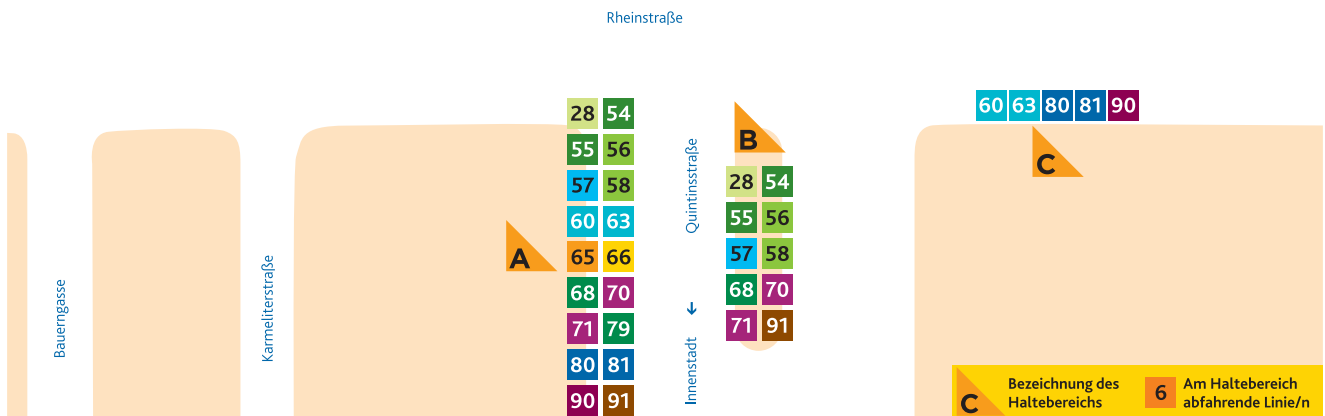

HALTESTELLEN- ANORDNUNG RHEINGOLDHALLE/ RATHAUS

- A**
- 28 Neustadt/Bismarckplatz
 - 54 Klein-Winternheim/Bahnhof
 - 55 Lerchenberg/Hindemithstraße
 - 56 Wackernheim/Große Hohl – Ingelheim/Bahnhof
 - 57 Bretzenheim/Gutenberg-Center
 - 58 Finthen/Theodor-Heuss-Straße
 - 60 Mombach/Am Polygon
 - 63 Mombach/Am Polygon
 - 65 Weisenau/Paul-Gerhardt-Weg (einzelne Fahrten)
 - 66 Zornheim/Hahnheimer Straße bzw. Nieder-Olm/Schulzentrum
 - 68 Gonsenheim – Budenheim/ Bahnhof
 - 70 Marienborn/Bahnhof
 - 71 Finthen/Poststraße
 - 79 Gonsenheim – Ingelheim/ Bahnhof
 - 80 Budenheim (– Ingelheim/Bahnhof)
 - 81 Mombach/Am Lemmchen
 - 90 Marienborn/Bahnhof
 - 91 Wackernheim/Große Hohl (– Ingelheim/Bahnhof)

- B**
- 28 WI-Erbenheim – Wiesbaden/ Nordfriedhof
 - 54 Gustavsburg/Haagweg
 - 55 Kastel/Krautgärten
 - 56 Ginsheim/Friedrich-Ebert-Platz
 - 57 Kastel/Peter-Sander-Straße
 - 58 Bischofsheim/Treburer Straße
 - 68 Hochheim/Altenwohnheim
 - 70 Neustadt/Straßenbahnamt
 - 71 Gonsenheim/TSV Schott Mainz
 - 91 Ginsheim/Friedrich-Ebert-Platz

- C**
- 60 Ginsheim/Neckarstraße
 - 63 Weisenau/Chana-Kahn-Straße
 - 80 Laubenheim/Riedweg
 - 81 Laubenheim/Hans-Zöller-Straße
 - 90 Laubenheim/Rüsselsheimer Allee