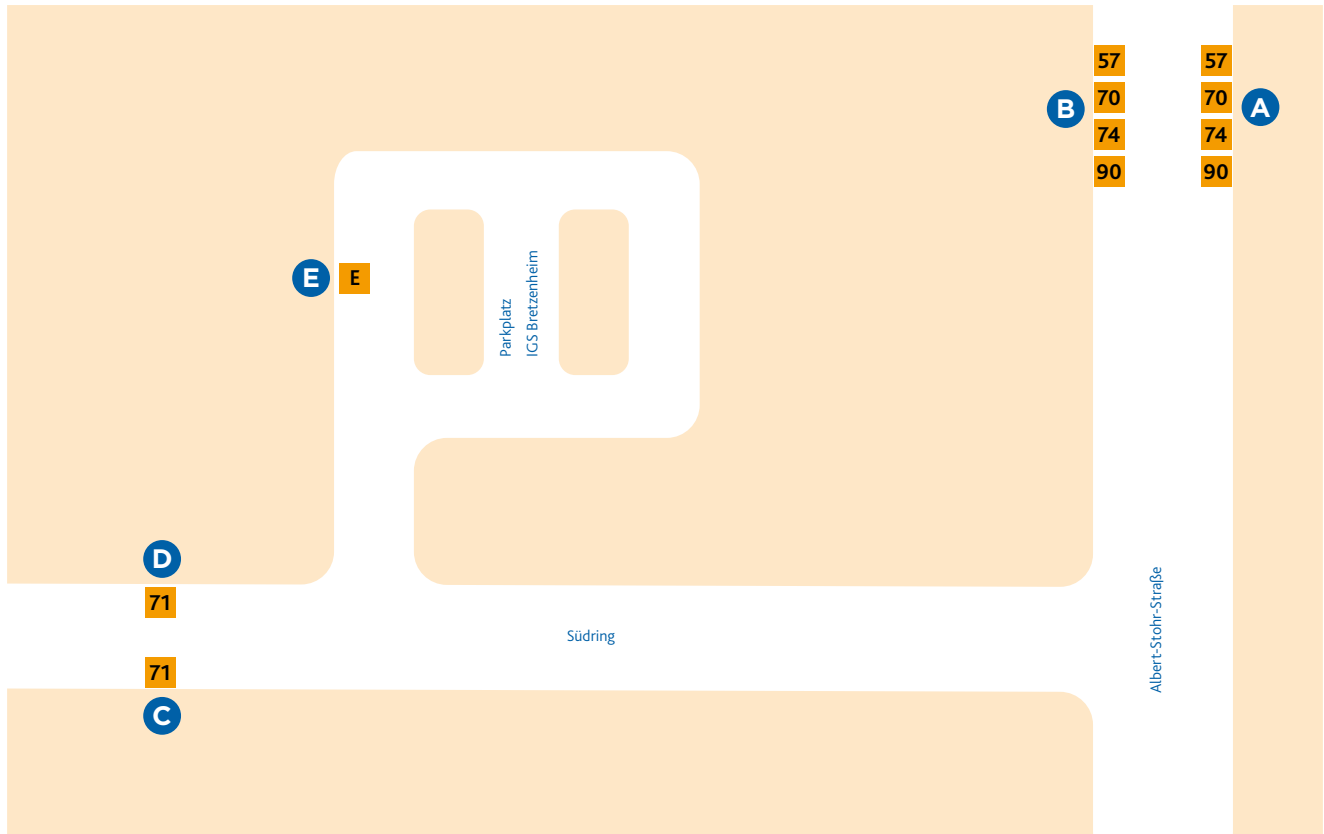

HALTESTELLEN- ANORDNUNG ALBERT-STOHR-STRASSE/ IGS

- | | | |
|--|---|--|
| A 57 Kastel/Peter-Sander-Straße
70 Marienborn/Bahnhof
74 WI-Biebrich/Äppelallee-Center
90 Laubenheim/Rüsselsheimer Allee | B 57 Bretzenheim/Gutenberg-Center
70 Neustadt/Straßenbahnamt
74 Hechtsheim/Mühdreieck
90 Marienborn/Bahnhof | C 71 Gonsenheim/TSV Schott Mainz
D 71 Lerchenberg – Finthen/Poststr.
E E Schulbusse |
|--|---|--|