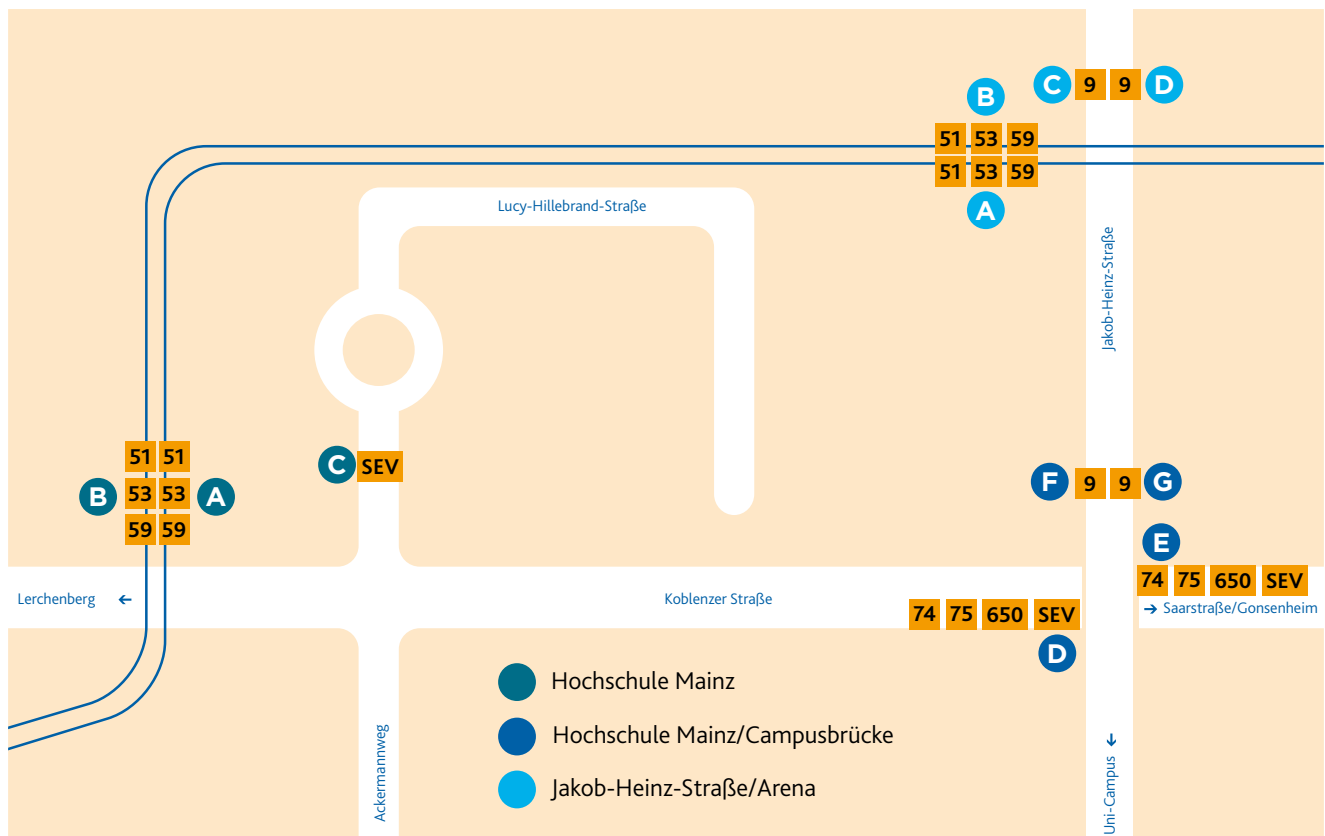

HALTESTELLENANORDNUNG HOCHSCHULE MAINZ (CAMPUSBRÜCKE), JAKOB-HEINZ-STR.

Hochschule Mainz:

- A** 51 Finthen/Poststraße
53 Hechtsheim/Bürgerhaus
59 Zollhafen/Inge-Reitz-Straße

Bei Schienenersatzverkehr Abfahrt der Ersatzbusse ab Haltebereich C oder Haltestelle Hochschule Mainz/Campusbrücke, Haltebereich D.

- B** 51 Lerchenberg/Hindemithstraße
53 Lerchenberg/Hindemithstraße
59 Nur Ausstieg

Bei Schienenersatzverkehr Abfahrt der Ersatzbusse ab Haltebereich C oder Haltestelle Hochschule Mainz/Campusbrücke, Haltebereich E.

- E** 74 Hechtsheim/Mühdreieck
75 Ingelheim/Bahnhof
650 Sprendlingen/Bahnhof
SEV Schienenersatzverkehr der:
51 → Lerchenberg
53 → Lerchenberg
59 → Bretzenheim

- F** 9 WI-Schierstein/Oderstraße

- G** 9 Jakob-Heinz-Straße/Arena

Jakob-Heinz-Straße/Arena:

- A** 51 Finthen/Poststraße
53 Hechtsheim/Bürgerhaus
59 Zollhafen/Inge-Reitz-Straße

Bei Schienenersatzverkehr Abfahrt der Ersatzbusse ab Haltestelle Hochschule Mainz/Campusbrücke, Haltebereich D.