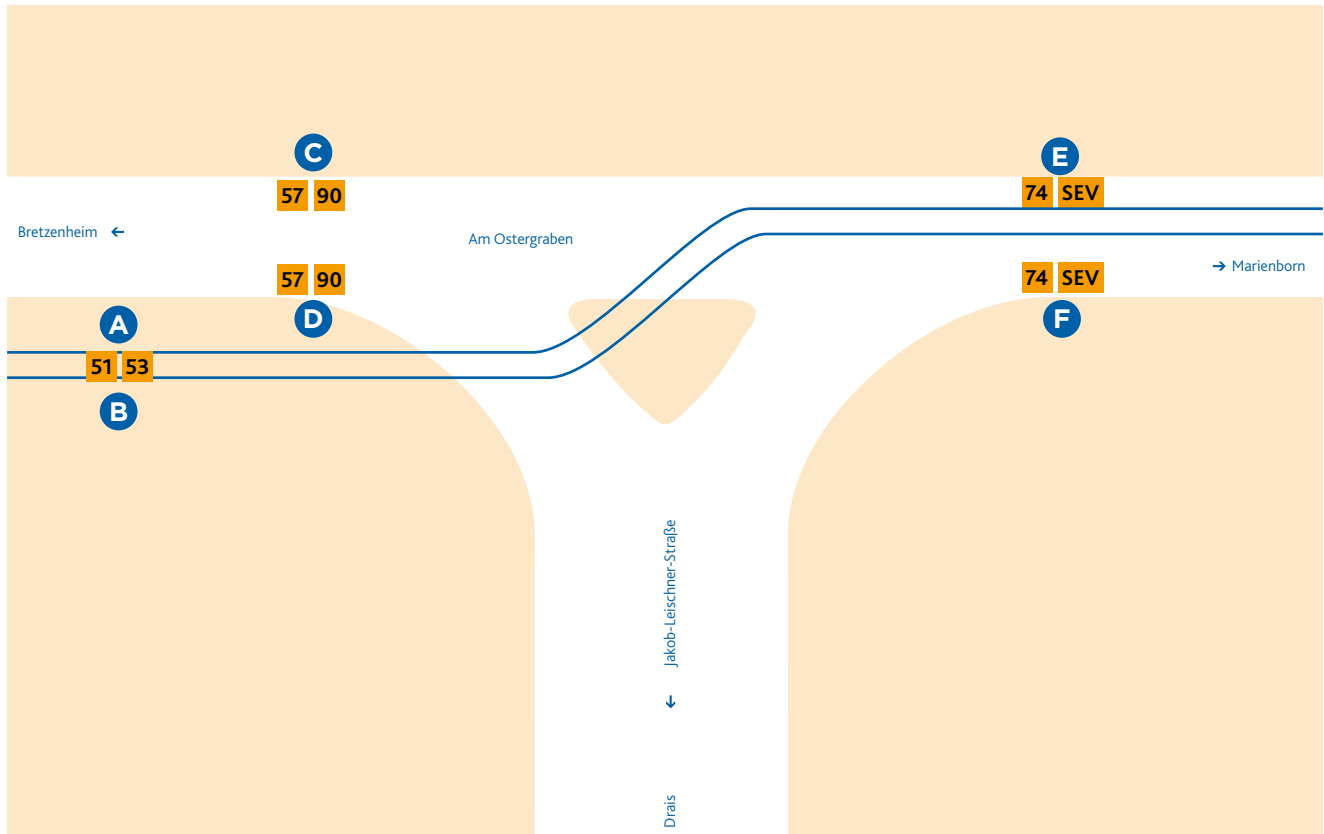

HALTESTELLEN- ANORDNUNG LUDWIG-NAUTH-STR.

- A** 51 Finthen/Poststraße
53 Hechtsheim/Bürgerhaus

Bei Schienenersatzverkehr Abfahrt der Ersatzbusse ab Haltebereich E.

- B** 51 Lerchenberg/Hindemithstraße
53 Lerchenberg/Hindemithstraße

Bei Schienenersatzverkehr Abfahrt der Ersatzbusse ab Haltebereich F.

- C** 57 Kastel/Peter-Sander-Straße
90 Laubenheim/Rüsselsheimer Allee

- D** 57 Bretzenheim/Gutenberg-Center
90 Marienborn/Bahnhof

- E** 74 WI-Biebrich/Äppelallee-Center
SEV Schienenersatzverkehr für:
51 → Finthen
53 → Hechtsheim

- F** 74 Hechtsheim/Mühdreieck
SEV Schienenersatzverkehr für:
51 → Lerchenberg
53 → Lerchenberg