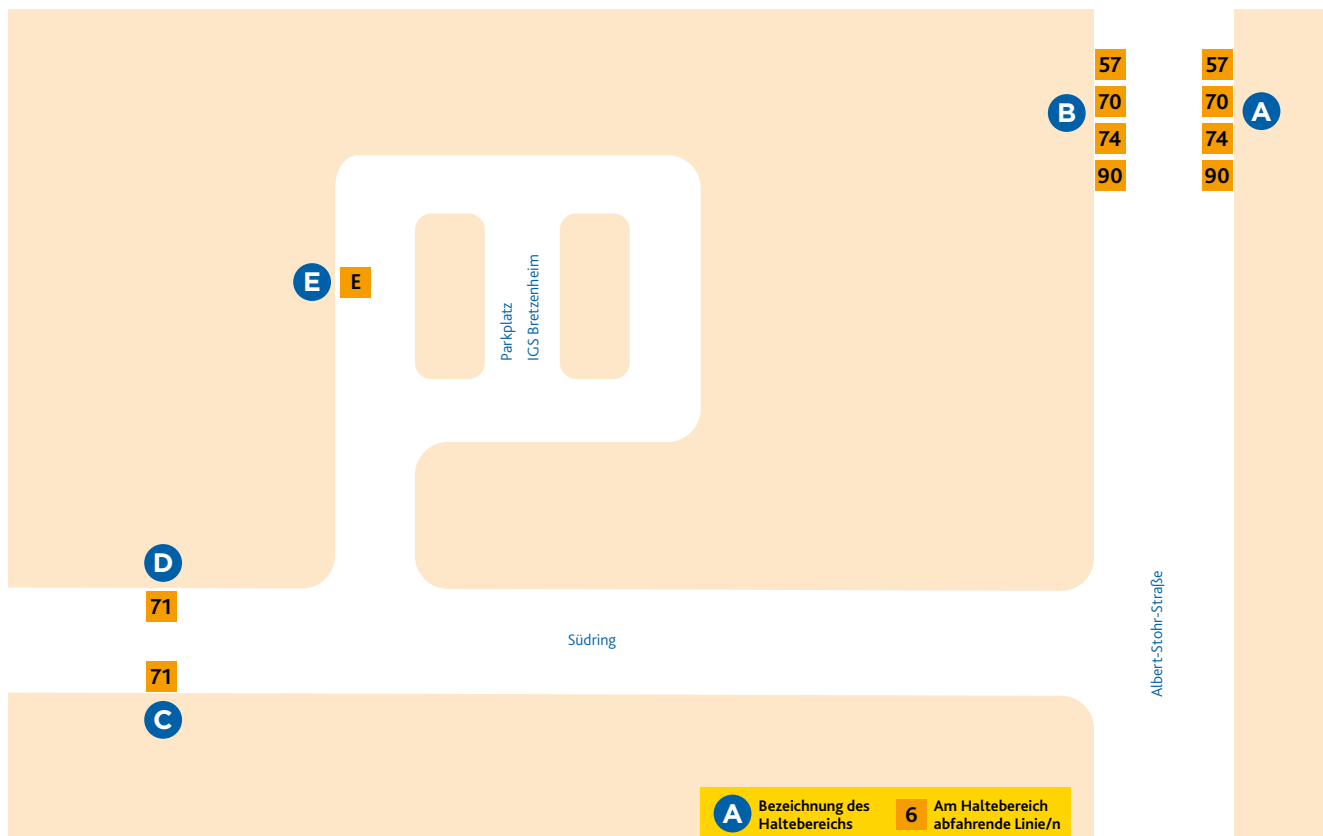

# HALTESTELLEN- ANORDNUNG ALBERT-STOHR-STRASSE/ IGS

- |  |  |  |
|--|--|--|
| <b>A</b> 57 Kastel/Peter-Sander-Straße | <b>B</b> 57 Bretzenheim/Gutenberg-Center | <b>C</b> 71 Gonsenheim/TSV Schott Mainz    |
| 70 Marienborn/Bahnhof                  | 70 Neustadt/Straßenbahnamt               | <b>D</b> 71 Lerchenberg – Finthen/Poststr. |
| 74 WI-Biebrich/Äppelallee-Center       | 74 Hechtsheim/Mühdreieck                 | <b>E</b> E Schulbusse                      |
| 90 Laubenheim/Rüsselsheimer Allee      | 90 Marienborn/Bahnhof                    |  |