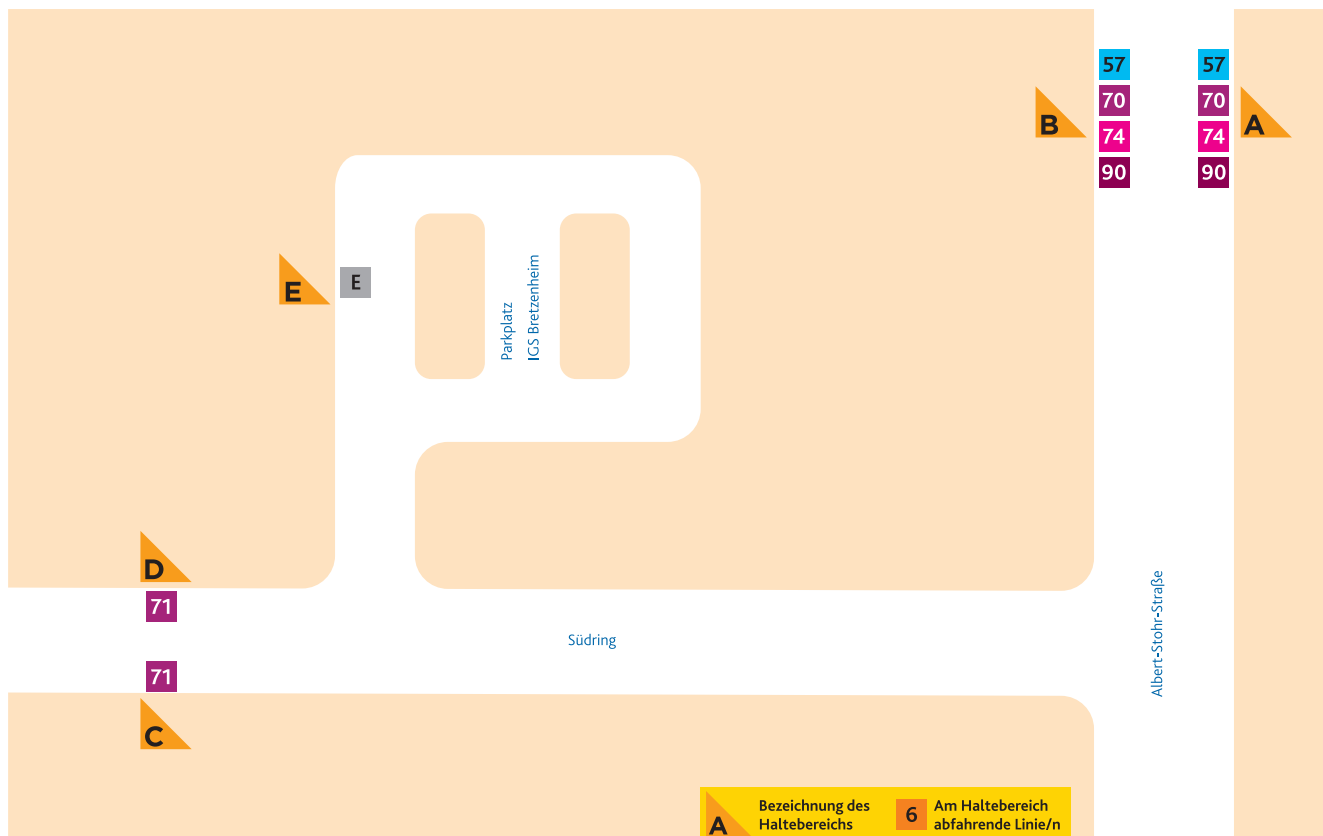

# HALTESTELLEN- ANORDNUNG ALBERT-STOHR-STRASSE/ IGS

**A** 57 Kastel/Peter-Sander-Straße  
70 Marienborn/Bahnhof  
74 Wiesbaden/Hauptbahnhof  
90 Laubenheim/Rüsselsheimer Allee

**B** 57 Bretzenheim/Gutenberg-Center  
70 Neustadt/Straßenbahnamt  
74 Hechtsheim/Mühdreieck  
90 Marienborn/Bahnhof

**C** 71 Gonsenheim/TSV Schott Mainz  
**D** 71 Lerchenberg – Finthen/Poststr.  
**E** E Schulbusse