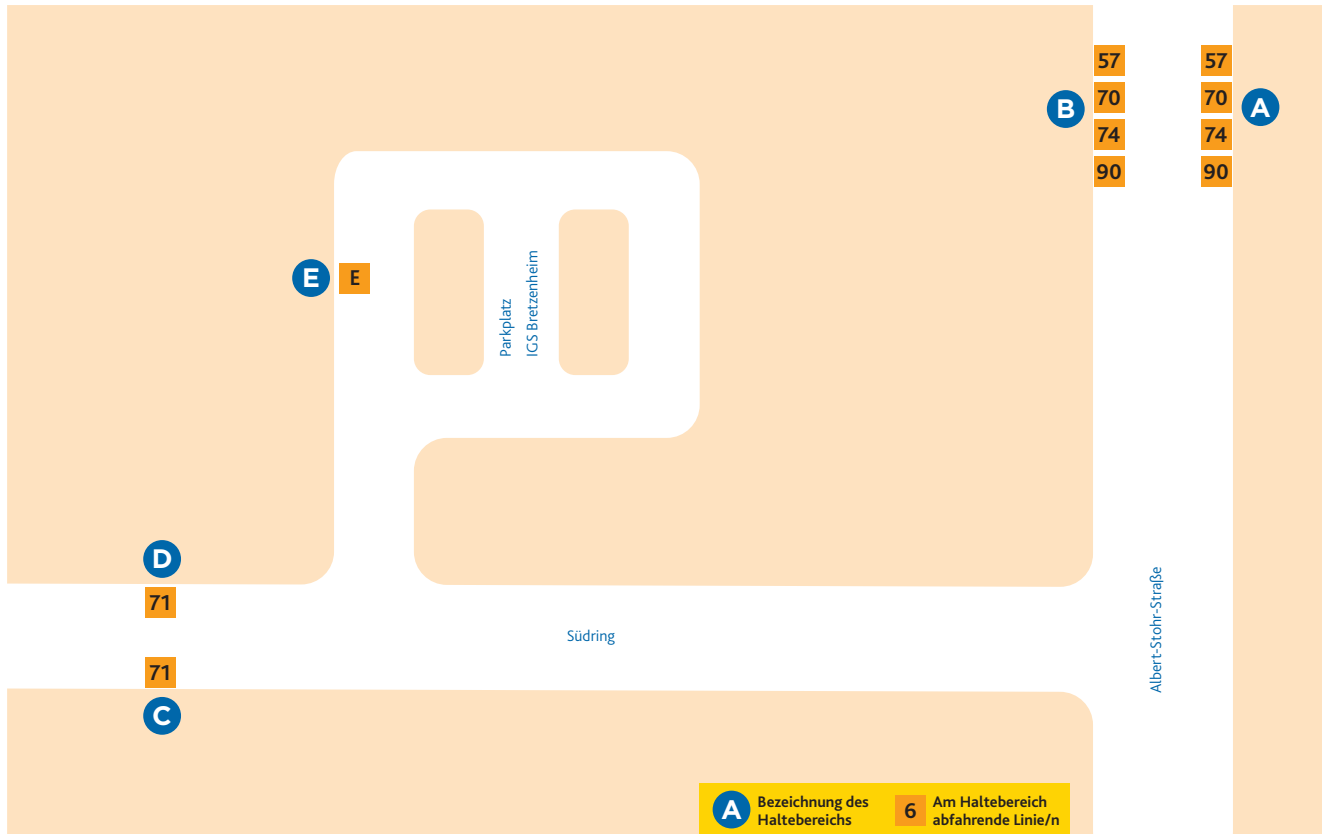

# HALTESTELLEN- ANORDNUNG ALBERT-STOHR-STRASSE/ IGS

- |                                        |                                          |                                            |
|----------------------------------------|------------------------------------------|--------------------------------------------|
| <b>A</b> 57 Kastel/Peter-Sander-Straße | <b>B</b> 57 Bretzenheim/Gutenberg-Center | <b>C</b> 71 Gonsenheim/TSV Schott Mainz    |
| 70 Marienborn/Bahnhof                  | 70 Neustadt/Straßenbahnamt               | <b>D</b> 71 Lerchenberg – Finthen/Poststr. |
| 74 WI-Biebrich/Äppelallee-Center       | 74 Hechtsheim/Mühdreieck                 | <b>E</b> E Schulbusse                      |
| 90 Laubenheim/Rüsselsheimer Allee      | 90 Marienborn/Bahnhof                    |                                            |