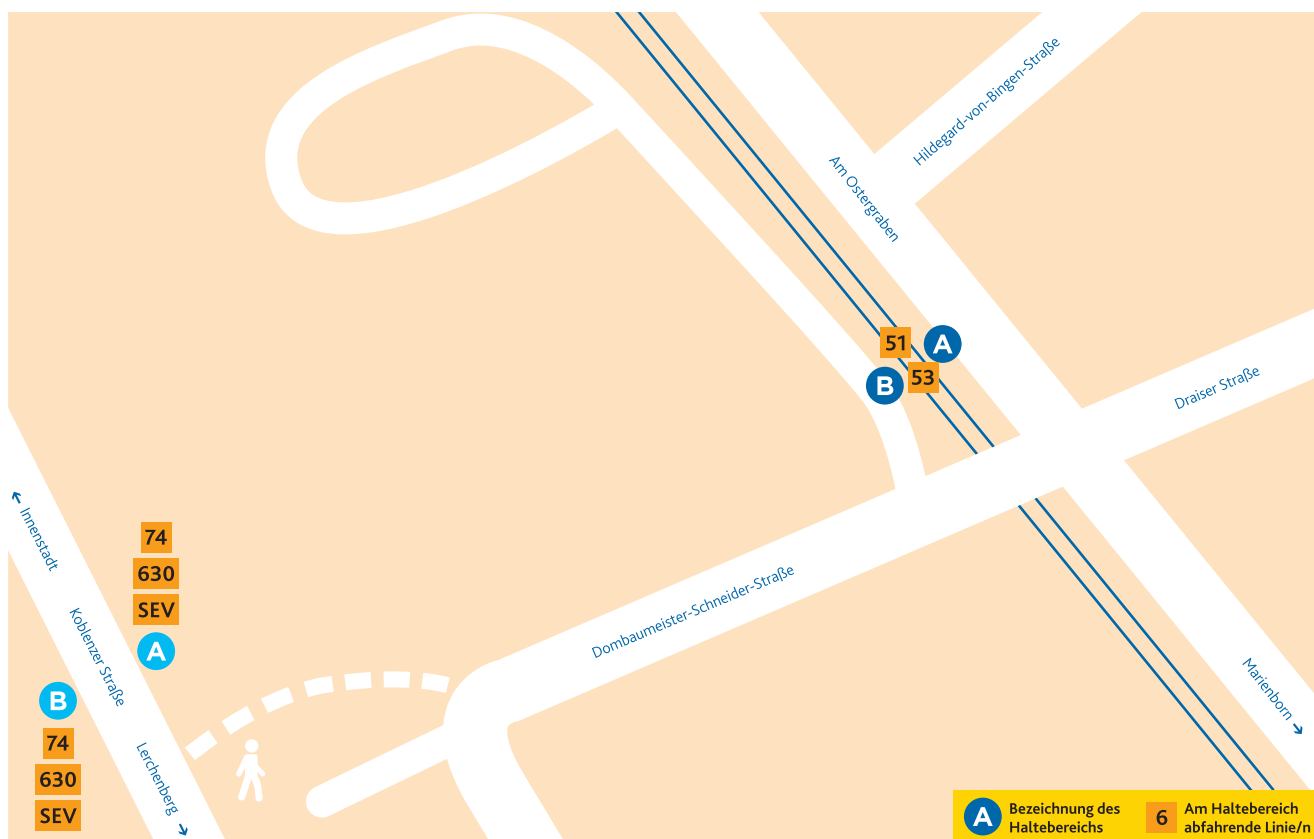

# HALTESTELLEN- ANORDNUNG HILDEGARD-VON-BINGEN- STRASSE & DRAISER WEG

**MAINZER**  
MOBILITÄT

## Draiser Weg:

- A** 74 WI-Biebrich/Äppelallee-Center  
630 Hauptbahnhof  
SEV Schienenersatzverkehr der  
51 → Finthen  
53 → Hechtsheim
- B** 74 Hechtsheim/Mühdreieck  
630 Stackeden – Bad Kreuznach  
SEV Schienenersatzverkehr der  
51 → Lerchenberg  
53 → Lerchenberg

## Hildegard-von-Bingen-Straße:

- A** 51 Finthen/Poststraße  
53 Hechtsheim/Bürgerhaus  
Bei Schienenersatzverkehr Abfahrt der  
Ersatzbusse ab Haltestelle Draiser Weg,  
Haltebereich A.
- B** 51 Lerchenberg/Hindemithstraße  
53 Lerchenberg/Hindemithstraße  
Bei Schienenersatzverkehr Abfahrt der  
Ersatzbusse ab Haltestelle Draiser Weg,  
Haltebereich B.