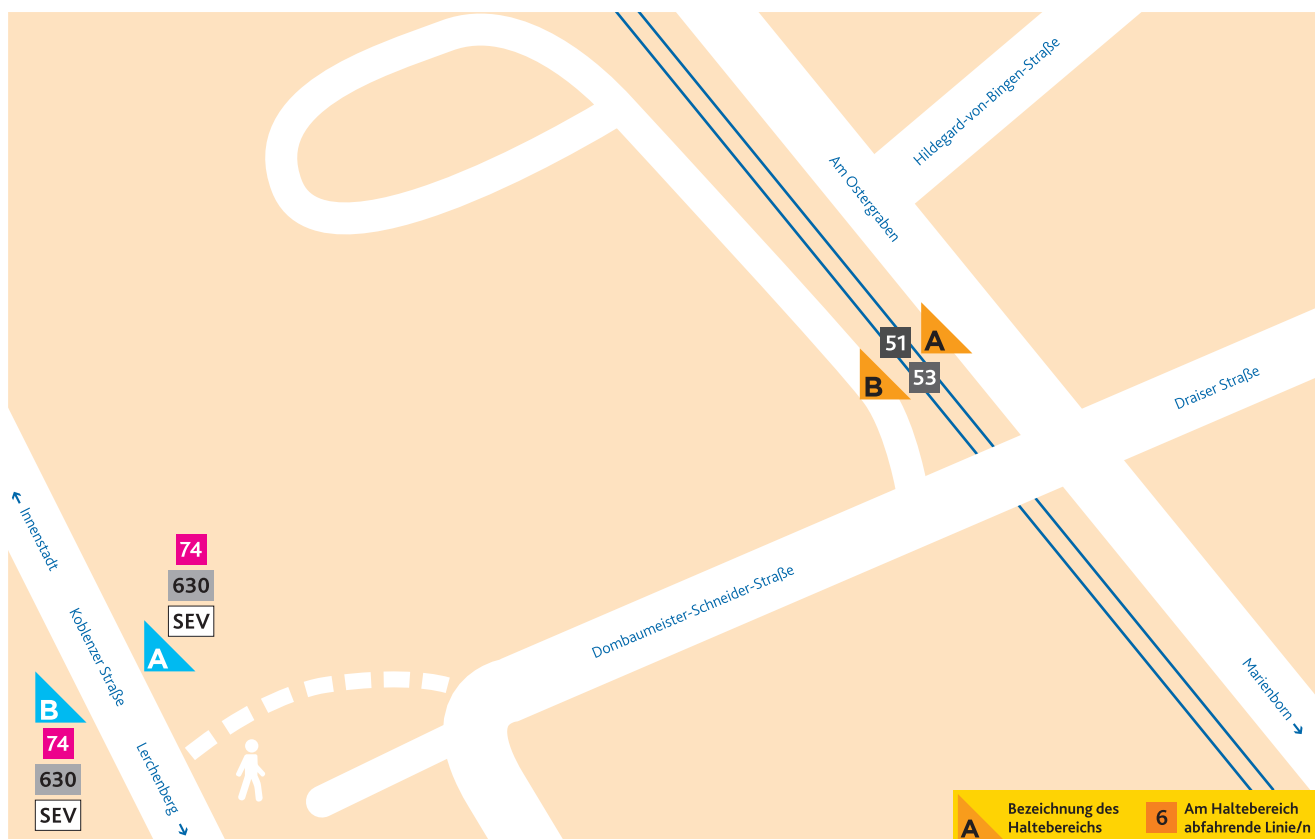

# HALTESTELLEN- ANORDNUNG HILDEGARD-VON-BINGEN- STRASSE & DRAISER WEG

**MAINZER**  
MOBILITÄT

## Draiser Weg:

- A** 74 Wiesbaden/Hauptbahnhof  
630 Hauptbahnhof  
SEV Schienenersatzverkehr der  
51 → Finthen  
53 → Hechtsheim
- B** 74 Hechtsheim/Mühdreieck  
630 Stackeden – Bad Kreuznach  
SEV Schienenersatzverkehr der  
51 → Lerchenberg  
53 → Lerchenberg

## Hildegard-von-Bingen-Straße:

- A** 51 Finthen/Poststraße  
53 Hechtsheim/Bürgerhaus  
Bei Schienenersatzverkehr Abfahrt der  
Ersatzbusse ab Haltestelle Draiser Weg,  
Haltebereich A.
- B** 51 Lerchenberg/Hindemithstraße  
53 Lerchenberg/Hindemithstraße  
Bei Schienenersatzverkehr Abfahrt der  
Ersatzbusse ab Haltestelle Draiser Weg,  
Haltebereich B.