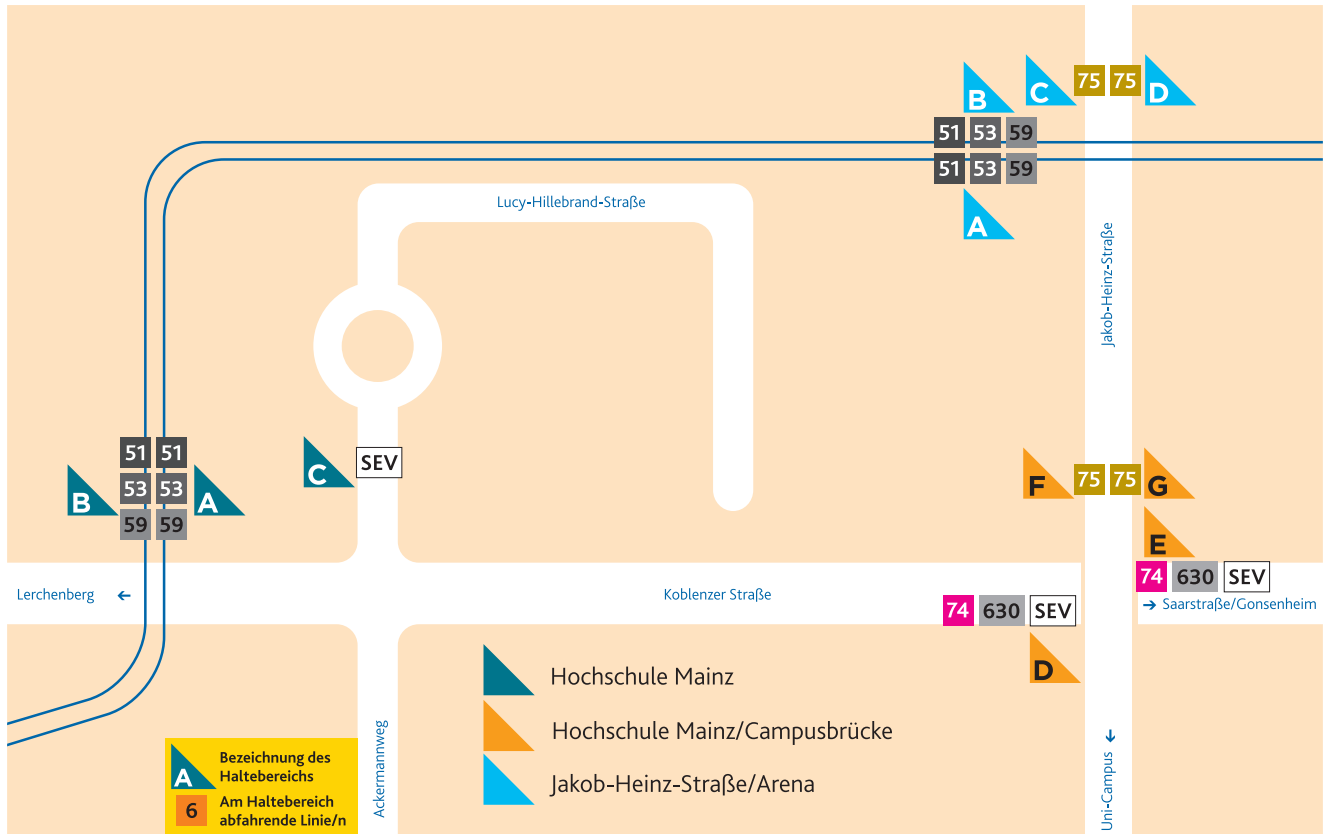

HALTESTELLENANORDNUNG HOCHSCHULE MAINZ (CAMPUSBRÜCKE), JAKOB-HEINZ-STR.

Hochschule Mainz:

- A** 51 Finthen/Poststraße
- 53 Hechtsheim/Bürgerhaus
- 59 Zollhafen/Inge-Reitz-Straße

Bei Schienenersatzverkehr Abfahrt der Ersatzbusse ab Haltebereich C oder Haltestelle Hochschule Mainz/Campusbrücke, Haltebereich D.

- C** SEV Schienenersatzverkehr, nur bei hier startenden Fahrten, Abfahrten der Ersatzbusse der Linien 51, 53 und 59 jeweils in allen Richtungen möglich

Hochschule Mainz/Campusbrücke:

- D** 74 Wiesbaden/Hauptbahnhof
- 630 Mainz/Hauptbahnhof
- SEV Schienenersatzverkehr der:
 - 51 → Finthen
 - 53 → Hechtsheim
 - 59 → Zollhafen/Inge-Reitz-Str.

- E** 74 Hechtsheim/Mühdreieck
- 630 Sprendlingen – Bad Kreuznach
- SEV Schienenersatzverkehr der:
 - 51 → Lerchenberg
 - 53 → Lerchenberg
 - 59 → Bretzenheim

- F** 75 Mainz/Hauptbahnhof
- G** 75 Jakob-Heinz-Straße/Arena

Jakob-Heinz-Straße/Arena:

- A** 51 Finthen/Poststraße
- 53 Hechtsheim/Bürgerhaus
- 59 Zollhafen/Inge-Reitz-Straße

Bei Schienenersatzverkehr Abfahrt der Ersatzbusse ab Haltestelle Hochschule Mainz/Campusbrücke, Haltebereich D.