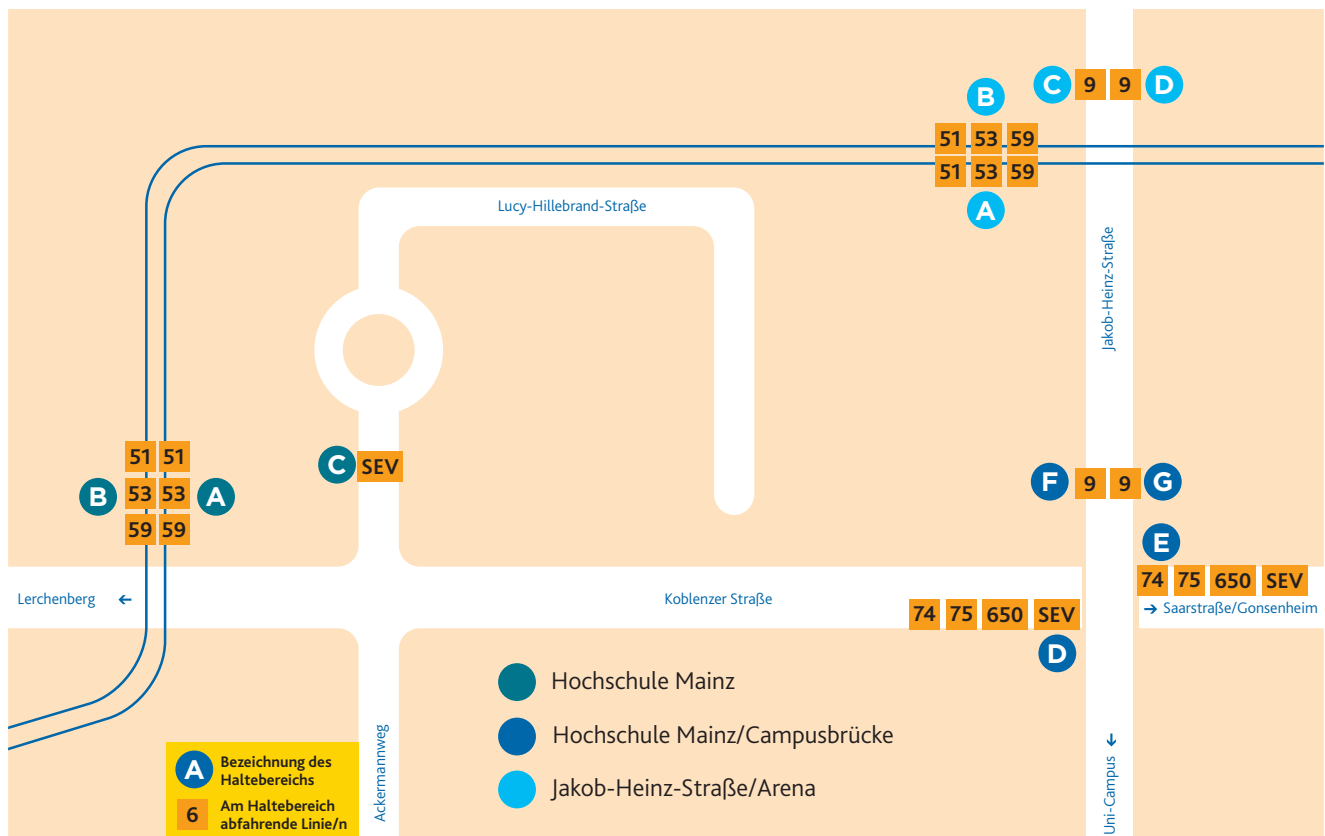

HALTESTELLENANORDNUNG HOCHSCHULE MAINZ (CAMPUSBRÜCKE), JAKOB-HEINZ-STR.

Hochschule Mainz:

- A** 51 Finthen/Poststraße
53 Hechtsheim/Bürgerhaus
59 Zollhafen/Inge-Reitz-Straße

Bei Schienenersatzverkehr Abfahrt der Ersatzbusse ab Haltebereich C oder Haltestelle Hochschule Mainz/Campusbrücke, Haltebereich D.

- B** 51 Lerchenberg/Hindemithstraße
53 Lerchenberg/Hindemithstraße
59 Nur Ausstieg

Bei Schienenersatzverkehr Abfahrt der Ersatzbusse ab Haltebereich C oder Haltestelle Hochschule Mainz/Campusbrücke, Haltebereich E.

- E** 74 Hechtsheim/Mühdreieck
75 Ingelheim/Bahnhof
650 Sprendlingen/Bahnhof
SEV Schienenersatzverkehr der:
51 → Lerchenberg
53 → Lerchenberg
59 → Bretzenheim

- F** 9 WI-Schierstein/Oderstraße

- G** 9 Jakob-Heinz-Straße/Arena

Jakob-Heinz-Straße/Arena:

- A** 51 Finthen/Poststraße
53 Hechtsheim/Bürgerhaus
59 Zollhafen/Inge-Reitz-Straße

Bei Schienenersatzverkehr Abfahrt der Ersatzbusse ab Haltestelle Hochschule Mainz/Campusbrücke, Haltebereich D.