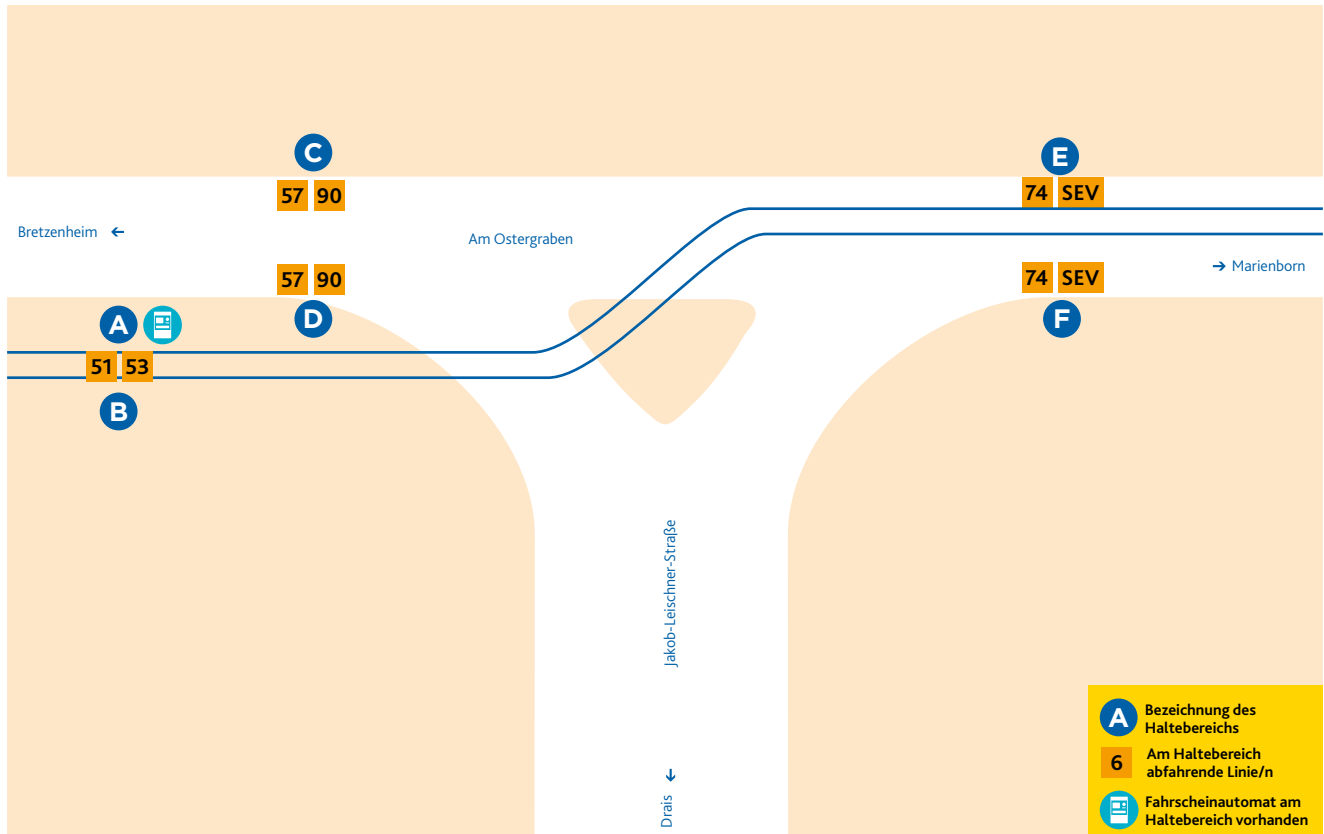

HALTESTELLEN-ANORDNUNG LUDWIG-NAUTH-STR.

- A** 51 Finthen/Poststraße
53 Hechtsheim/Bürgerhaus

Bei Schienenersatzverkehr Abfahrt der Ersatzbusse ab Haltebereich E.

- B** 51 Lerchenberg/Hindemithstraße
53 Lerchenberg/Hindemithstraße

Bei Schienenersatzverkehr Abfahrt der Ersatzbusse ab Haltebereich F.

- C** 57 Kastel/Peter-Sander-Straße
90 Laubenheim/Rüsselsheimer Allee

- D** 57 Bretzenheim/Gutenberg-Center
90 Marienborn/Bahnhof

- E** 74 WI-Biebrich/Äppelallee-Center
SEV Schienenersatzverkehr für:
51 → Finthen
53 → Hechtsheim

- F** 74 Hechtsheim/Mühdreieck
SEV Schienenersatzverkehr für:
51 → Lerchenberg
53 → Lerchenberg