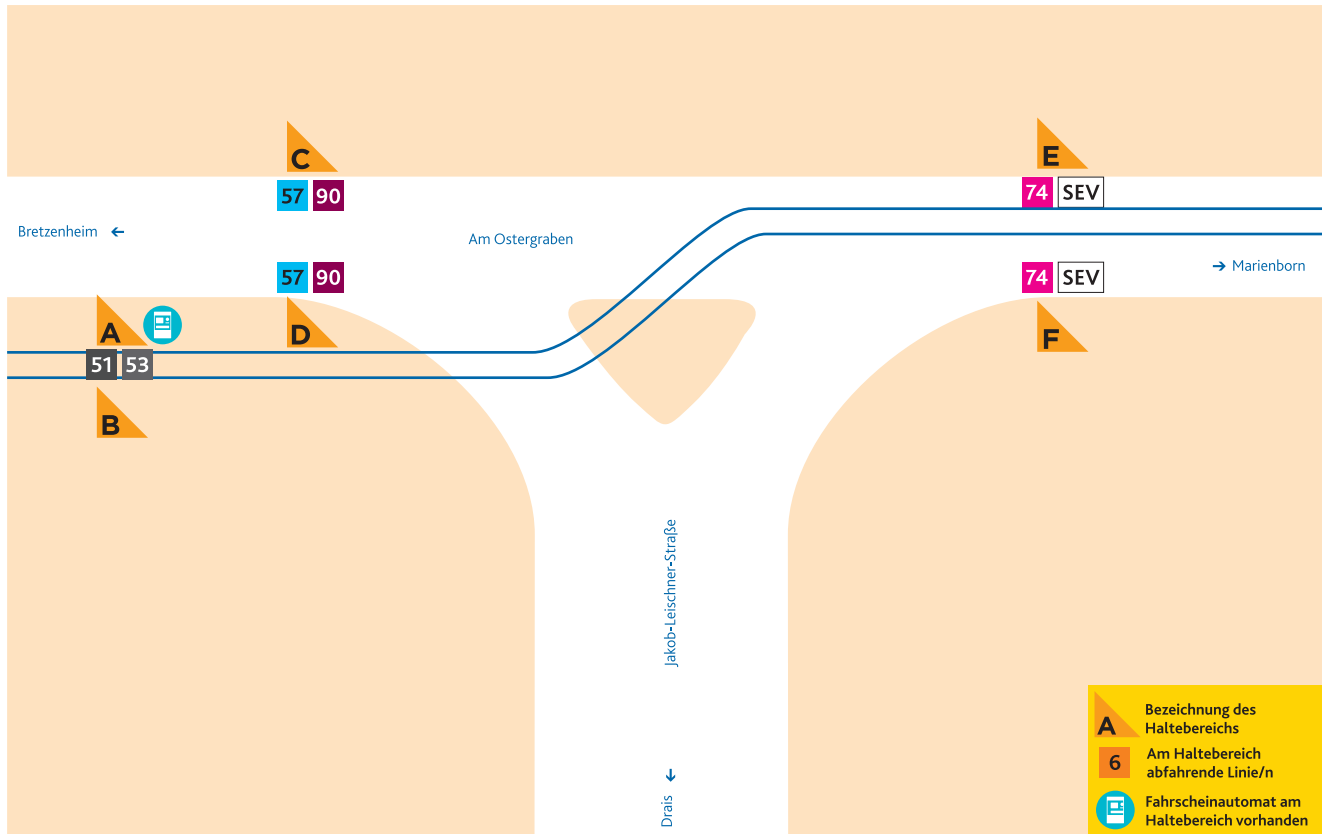

HALTESTELLEN-ANORDNUNG LUDWIG-NAUTH-STR.

A 51 Finthen/Poststraße
53 Hechtsheim/Bürgerhaus

Bei Schienenersatzverkehr Abfahrt der Ersatzbusse ab Haltebereich E.

B 51 Lerchenberg/Hindemithstraße
53 Lerchenberg/Hindemithstraße

Bei Schienenersatzverkehr Abfahrt der Ersatzbusse ab Haltebereich F.

C 57 Kastel/Peter-Sander-Straße
90 Laubenheim/Rüsselsheimer Allee

D 57 Bretzenheim/Gutenberg-Center
90 Marienborn/Bahnhof

E 74 Wiesbaden/Hauptbahnhof
SEV Schienenersatzverkehr für:
51 → Finthen
53 → Hechtsheim

F 74 Hechtsheim/Mühdreieck
SEV Schienenersatzverkehr für:
51 → Lerchenberg
53 → Lerchenberg