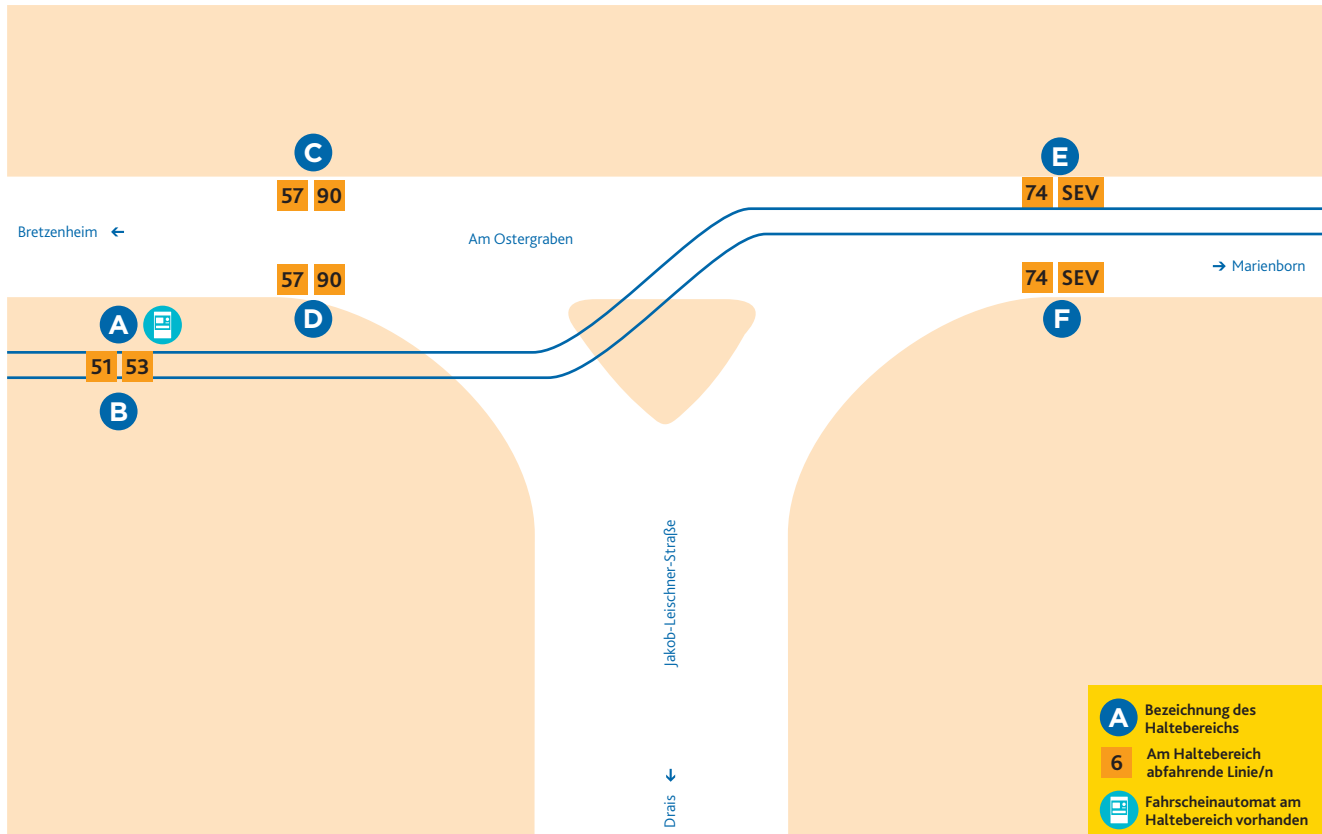

HALTESTELLEN-ANORDNUNG LUDWIG-NAUTH-STR.

A 51 Finthen/Poststraße
53 Hechtsheim/Bürgerhaus

Bei Schienenersatzverkehr Abfahrt der Ersatzbusse ab Haltebereich E.

B 51 Lerchenberg/Hindemithstraße
53 Lerchenberg/Hindemithstraße

Bei Schienenersatzverkehr Abfahrt der Ersatzbusse ab Haltebereich F.

C 57 Kastel/Peter-Sander-Straße
90 Laubenheim/Rüsselsheimer Allee

D 57 Bretzenheim/Gutenberg-Center
90 Marienborn/Bahnhof

E 74 WI-Biebrich/Äppelallee-Center
SEV Schienenersatzverkehr für:
51 → Finthen
53 → Hechtsheim

F 74 Hechtsheim/Mühdreieck
SEV Schienenersatzverkehr für:
51 → Lerchenberg
53 → Lerchenberg