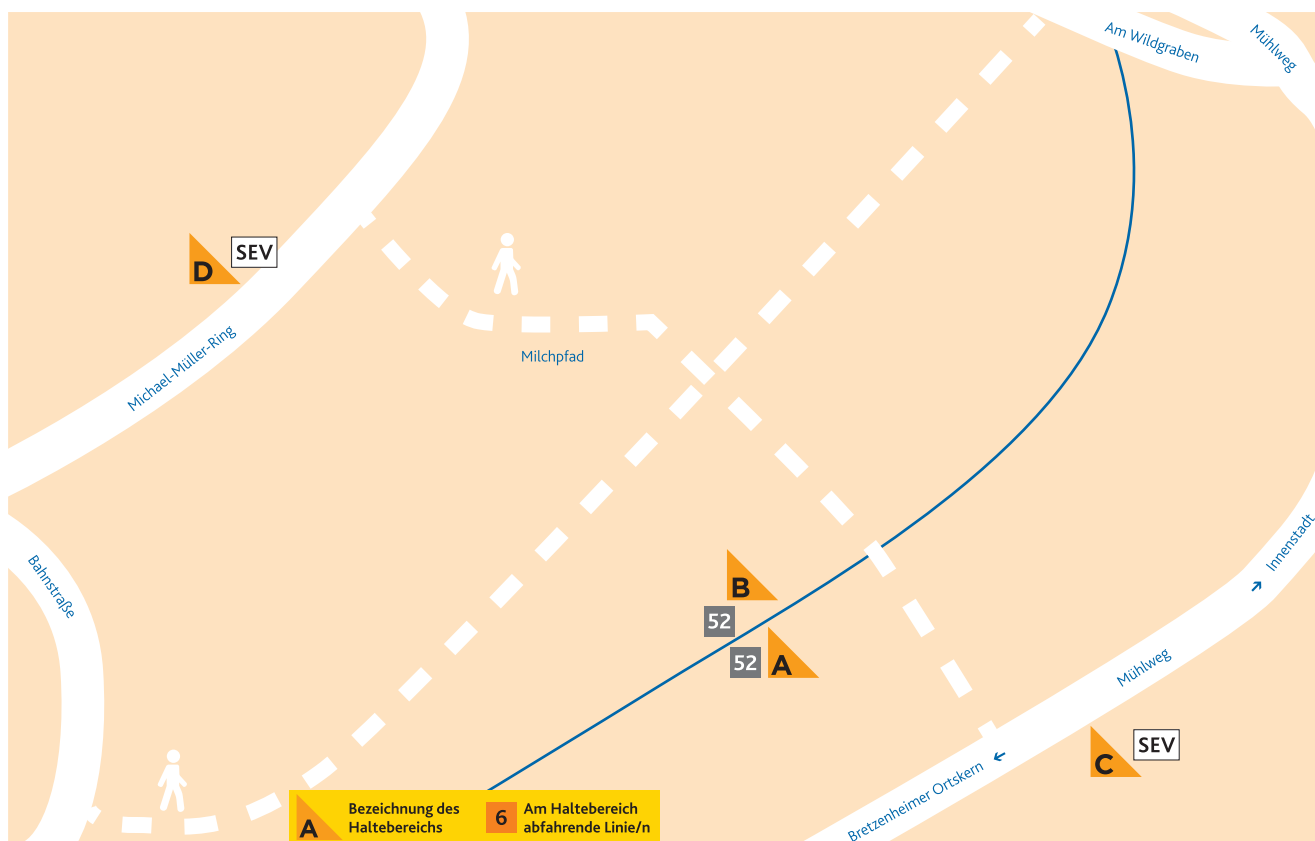

HALTESTELLEN- ANORDNUNG NATURSCHAUGARTEN LINDENMÜHLE

MAINZER
MOBILITÄT

A 52 Hechtsheim/Am Schinnergraben
Bei Schienenersatzverkehr Abfahrt der
Ersatzbusse ab Haltebereich C.

B 52 Bretzenheim/Bahnstraße
Bei Schienenersatzverkehr Abfahrt der
Ersatzbusse ab Haltebereich D.

C SEV Schienenersatzverkehr der
52 → Hechtsheim
D SEV Schienenersatzverkehr der
52 → Bretzenheim