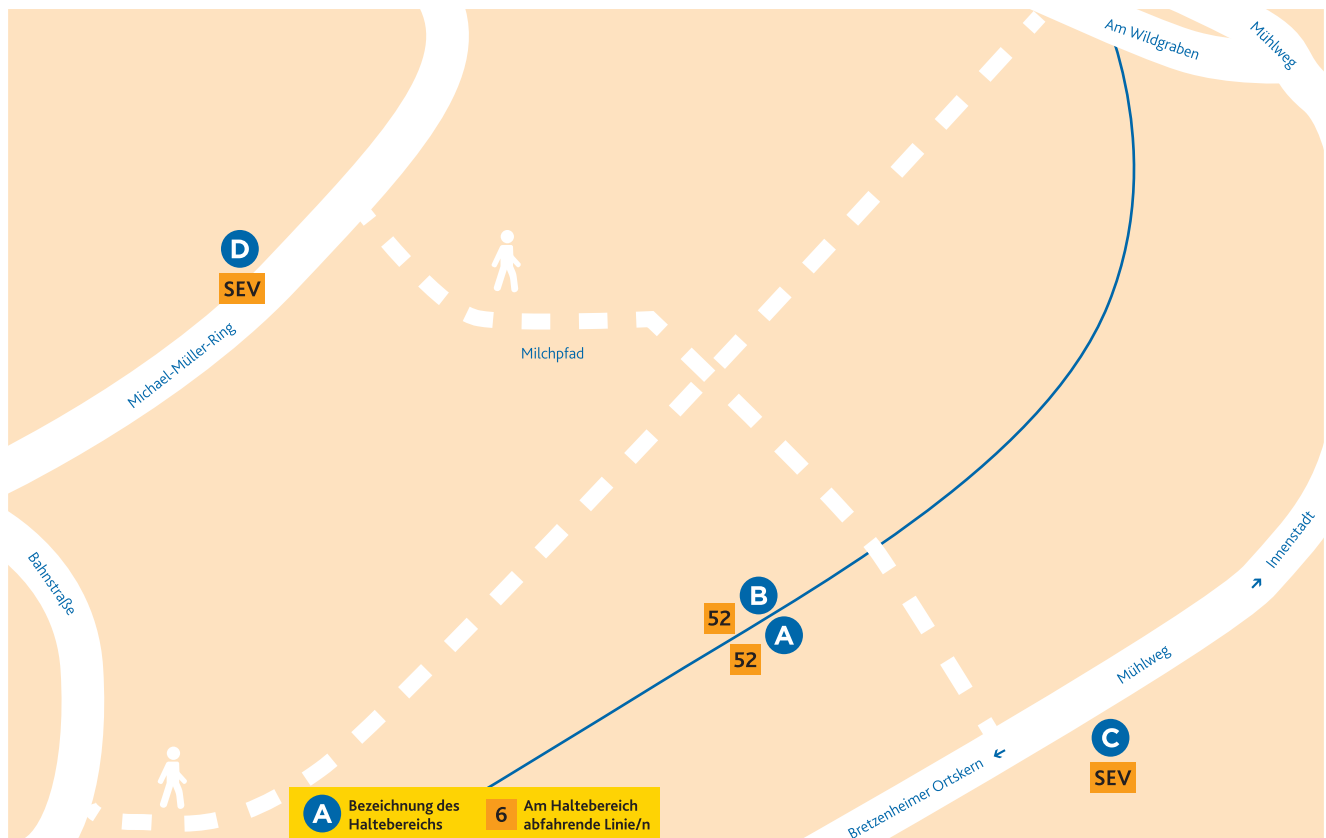

# HALTESTELLEN- ANORDNUNG NATURSCHAUGARTEN LINDENMÜHLE

**A** 52 Hechtsheim/Am Schinnergraben  
Bei Schienenersatzverkehr Abfahrt der Ersatzbusse ab Haltebereich C.

**B** 52 Bretzenheim/Bahnstraße  
Bei Schienenersatzverkehr Abfahrt der Ersatzbusse ab Haltebereich D.

**C** SEV Schienenersatzverkehr der 52 → Hechtsheim

**D** SEV Schienenersatzverkehr der 52 → Bretzenheim