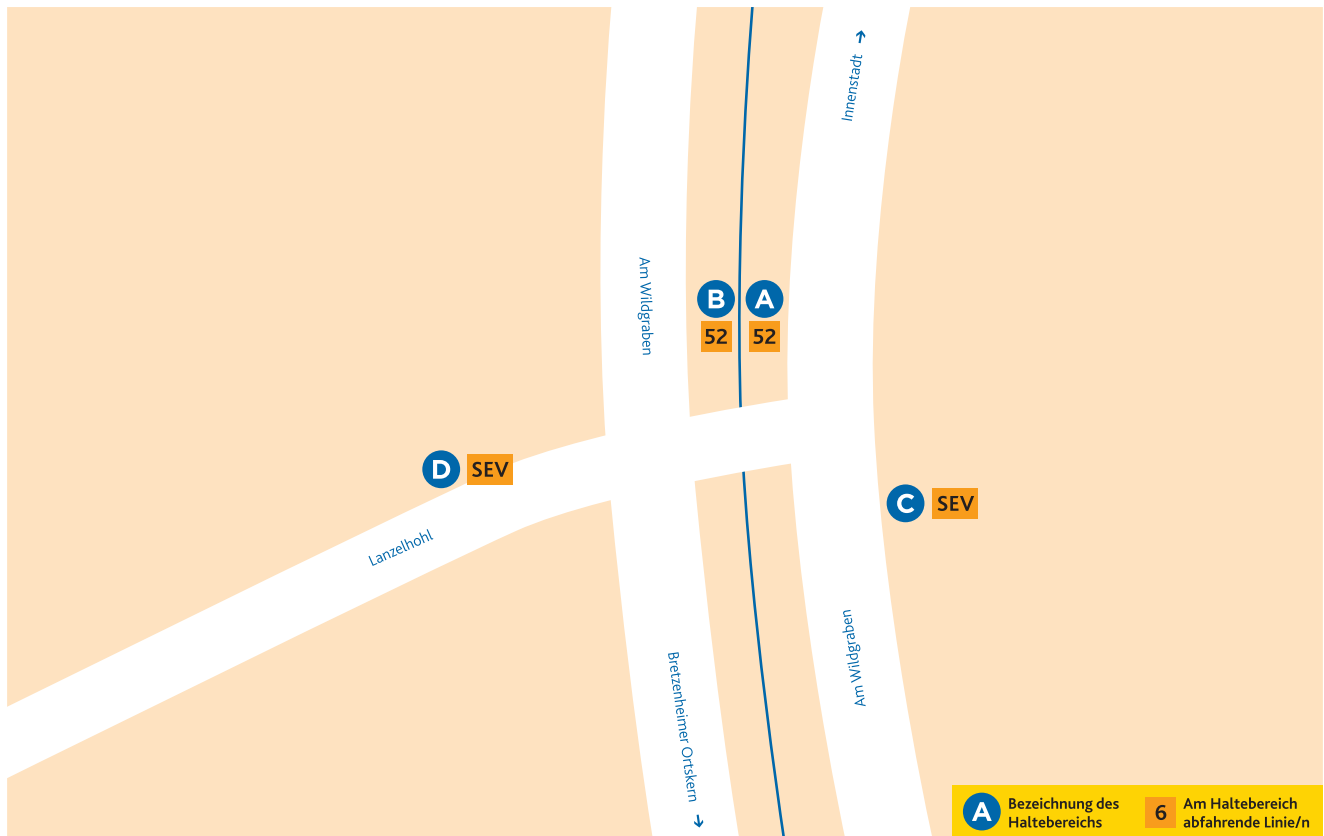

HALTESTELLEN- ANORDNUNG ZAHLBACH

A 52 Hechtsheim/Am Schinnergraben
Bei Schienenersatzverkehr Abfahrt der
Ersatzbusse ab Haltebereich C.

B 52 Bretzenheim/Bahnstraße
Bei Schienenersatzverkehr Abfahrt der
Ersatzbusse ab Haltebereich D.

C SEV Schienenersatzverkehr der
52 → Hechtsheim

D SEV Schienenersatzverkehr der
52 → Bretzenheim