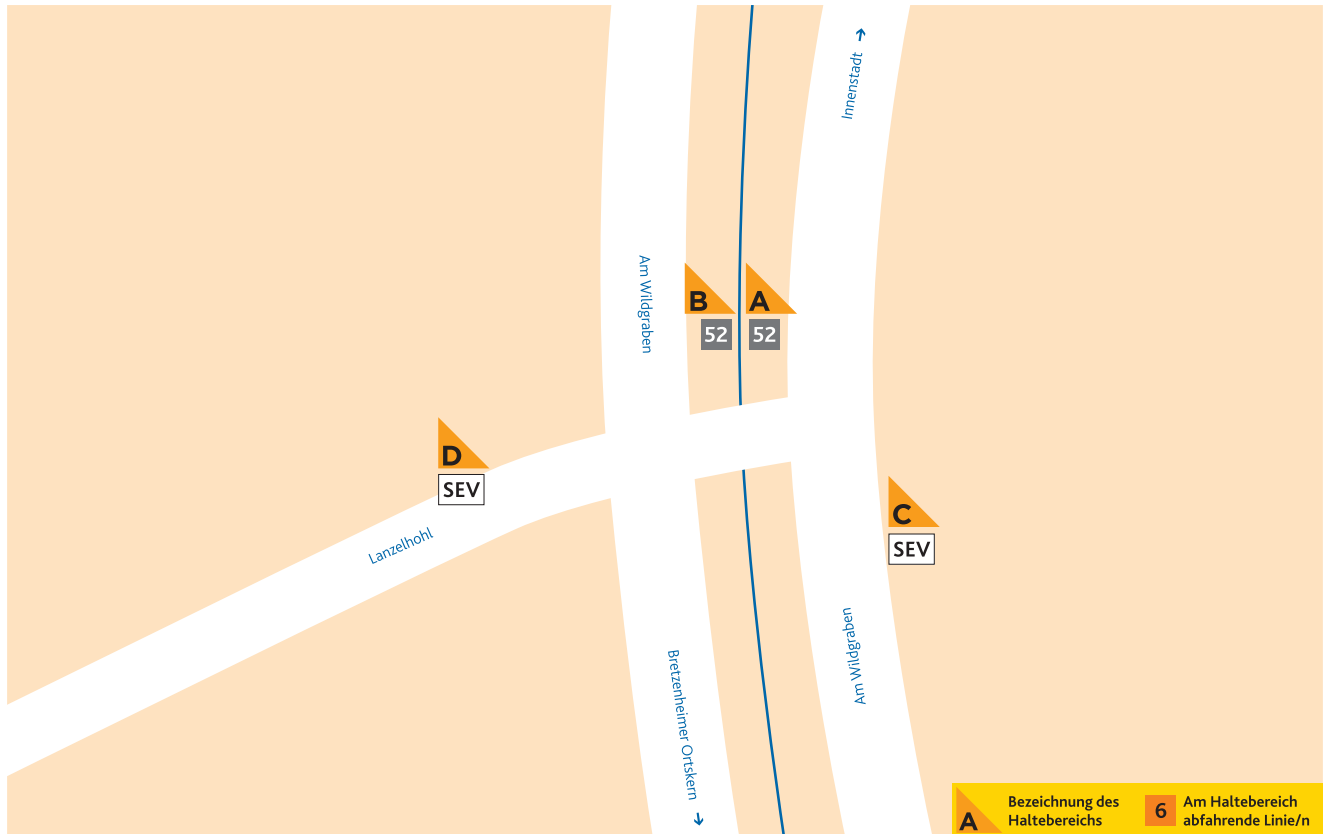

# HALTESTELLEN- ANORDNUNG ZAHLBACH

**A** 52 Hechtsheim/Am Schinnergraben  
Bei Schienenersatzverkehr Abfahrt der Ersatzbusse ab Haltebereich C.

**B** 52 Bretzenheim/Bahnstraße  
Bei Schienenersatzverkehr Abfahrt der Ersatzbusse ab Haltebereich D.

**C** SEV Schienenersatzverkehr der 52 → Hechtsheim

**D** SEV Schienenersatzverkehr der 52 → Bretzenheim