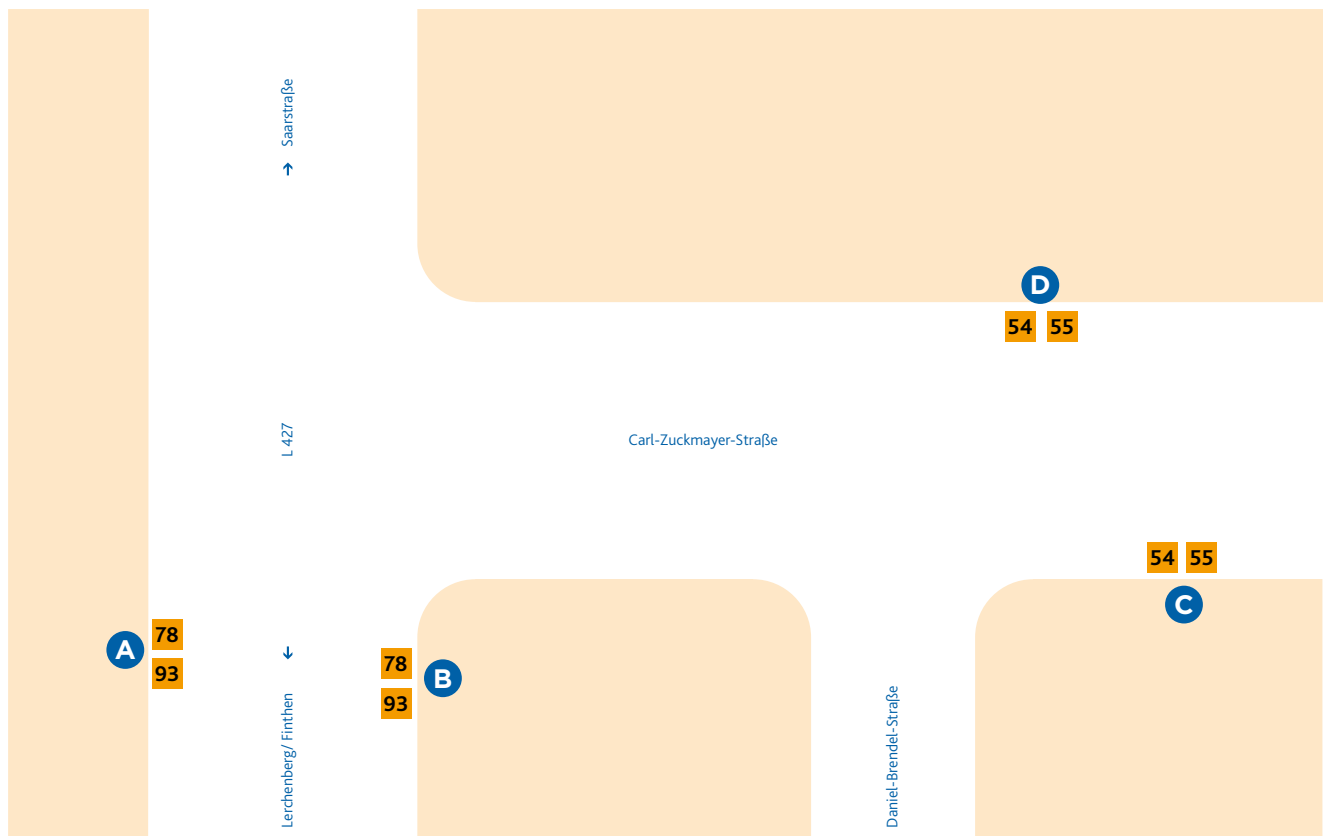

HALTESTELLEN- ANORDNUNG DANIEL-BRENDEL- STRASSE

A 78 Finthen/Römerquelle
93 Lerchenberg/Hindemithstraße

B 78 Oberstadt/Landwehrweg
93 Hechtsheim/Frankenhöhe

C 54 Klein-Winternheim/Bahnhof
55 Nieder-Olm/Bahnhof

D 54 Gustavsburg/Bahnhof
55 Kastel/Krautgärten