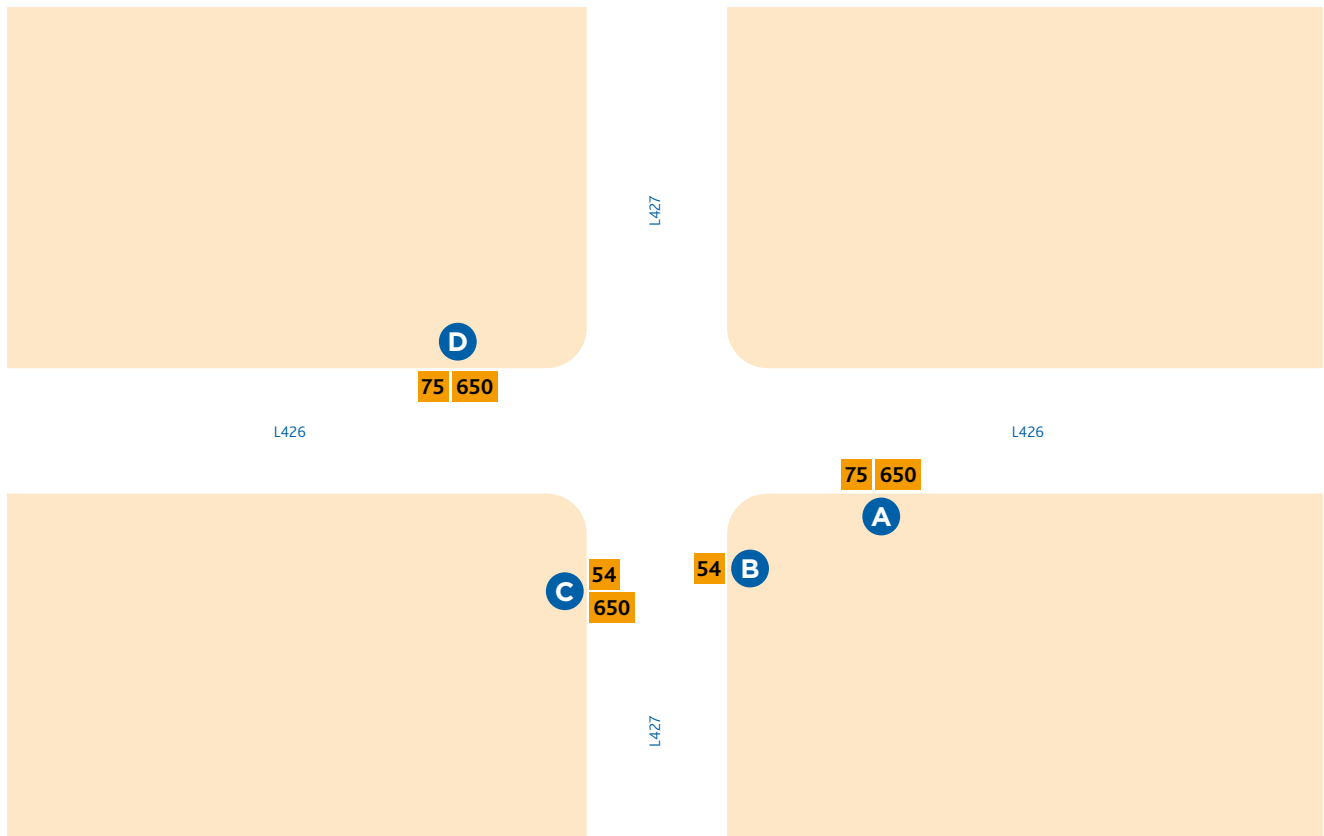

HALTESTELLEN- ANORDNUNG OBER-OLM/FORSTHAUS

A 75 Mainz/Hauptbahnhof
650 Mainz/Hauptbahnhof

B 54 Gustavsburg/Bahnhof

C 54 Klein-Winternheim/Bahnhof
650 Sprendlingen/Bahnhof
(einzelne Fahrten)

D 75 Schwabenheim – Ingelheim/
Bahnhof
650 Sprendlingen/Bahnhof