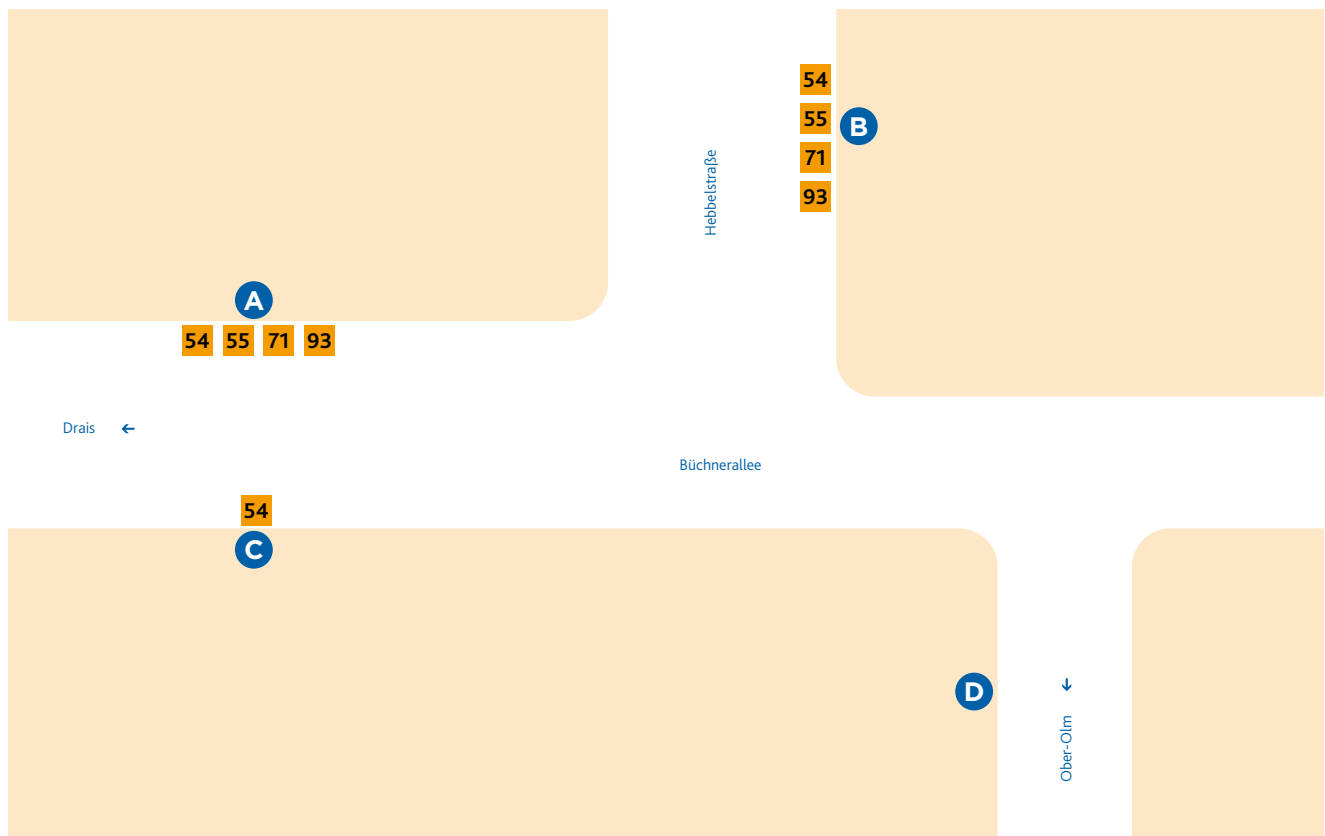

HALTESTELLEN- ANORDNUNG HEBBELSTRASSE

- A** 54 Gustavsburg/Bahnhof
- 55 Kastel/Krautgärten
- 71 Lerchenberg – Finthen/Poststr.
- 93 Hechtsheim/Frankenhöhe

- B** 54 Lerchenberg/Hindemithstraße
(einzelne Fahrten)
- 55 Nieder-Olm/Bahnhof
- 71 Gonsenheim/TSV Schott Mainz
- 93 Lerchenberg/Hindemithstraße

- C** 54 Klein-Winternheim/Bahnhof
- D** Ersatzhaltestelle