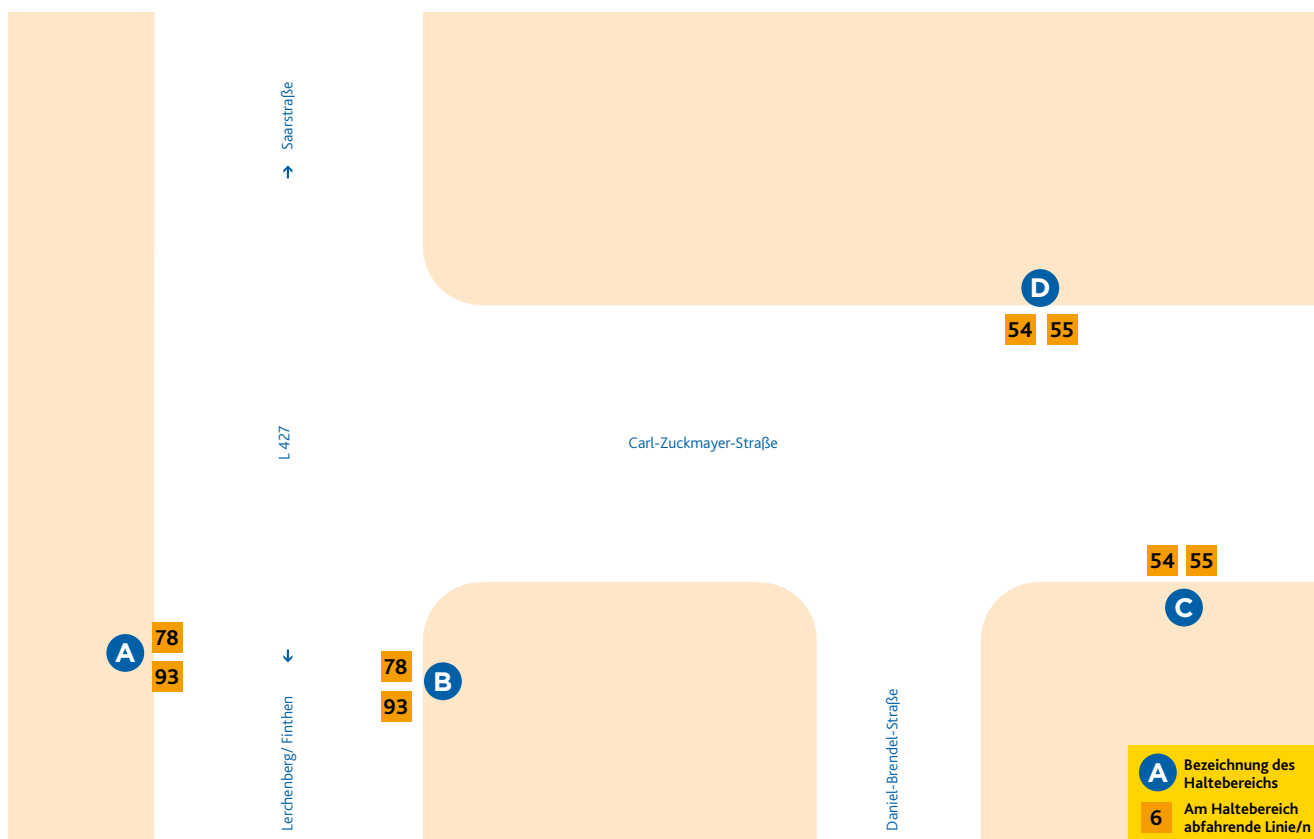

HALTESTELLEN- ANORDNUNG DANIEL-BRENDEL- STRASSE

MAINZER
MOBILITÄT

A 78 Finthen/Römerquelle
93 Lerchenberg/Hindemithstraße

B 78 Oberstadt/Landwehrweg
93 Hechtsheim/Frankenhöhe

C 54 Klein-Winternheim/Bahnhof
55 Lerchenberg/Hindemithstraße

D 54 Gustavsburg/Haagweg
55 Kastel/Krautgärten