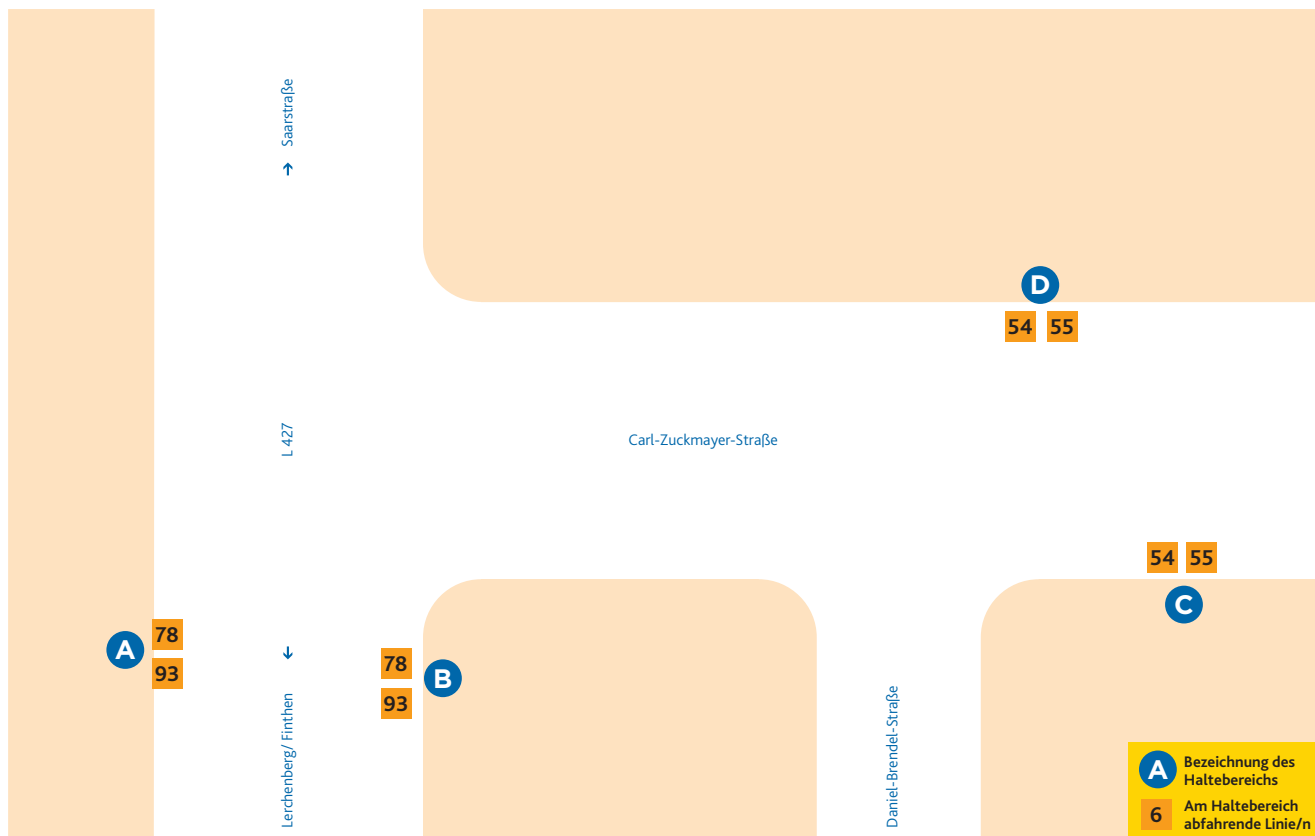

# HALTESTELLEN- ANORDNUNG DANIEL-BRENDEL- STRASSE

**A** 78 Finthen/Römerquelle  
93 Lerchenberg/Hindemithstraße

**B** 78 Oberstadt/Landwehrweg  
93 Hechtsheim/Frankenhöhe

**C** 54 Klein-Winternheim/Bahnhof  
55 Nieder-Olm/Bahnhof

**D** 54 Gustavsburg/Haagweg  
55 Kastel/Krautgärten