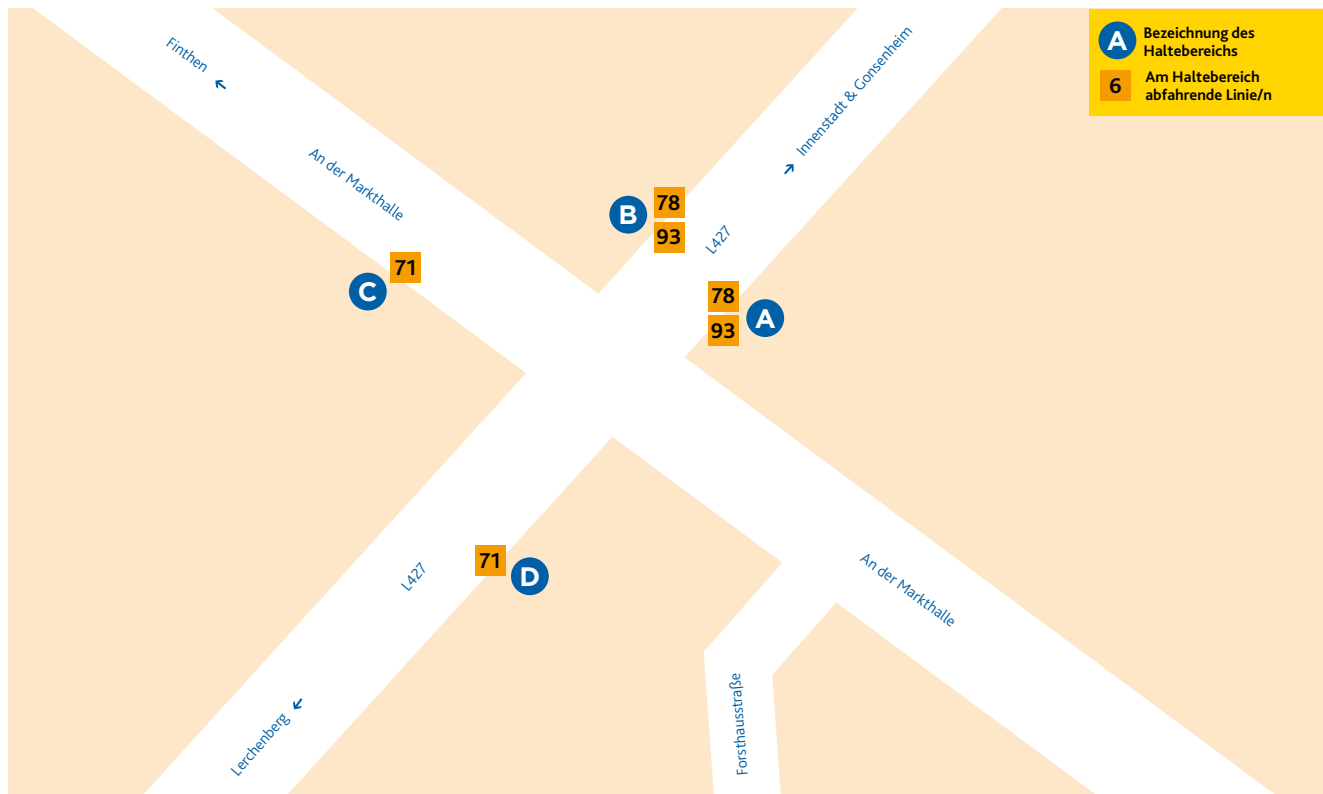

HALTESTELLEN- ANORDNUNG DRAIS/FRIEDHOF

A 78 Oberstadt/Landwehrweg
93 Hechtsheim/Frankenhöhe

B 78 Finthen/Römerquelle
93 Lerchenberg/Hindemithstraße

C 71 Gonsenheim/TSV Schott Mainz
D 71 Finthen/Poststraße