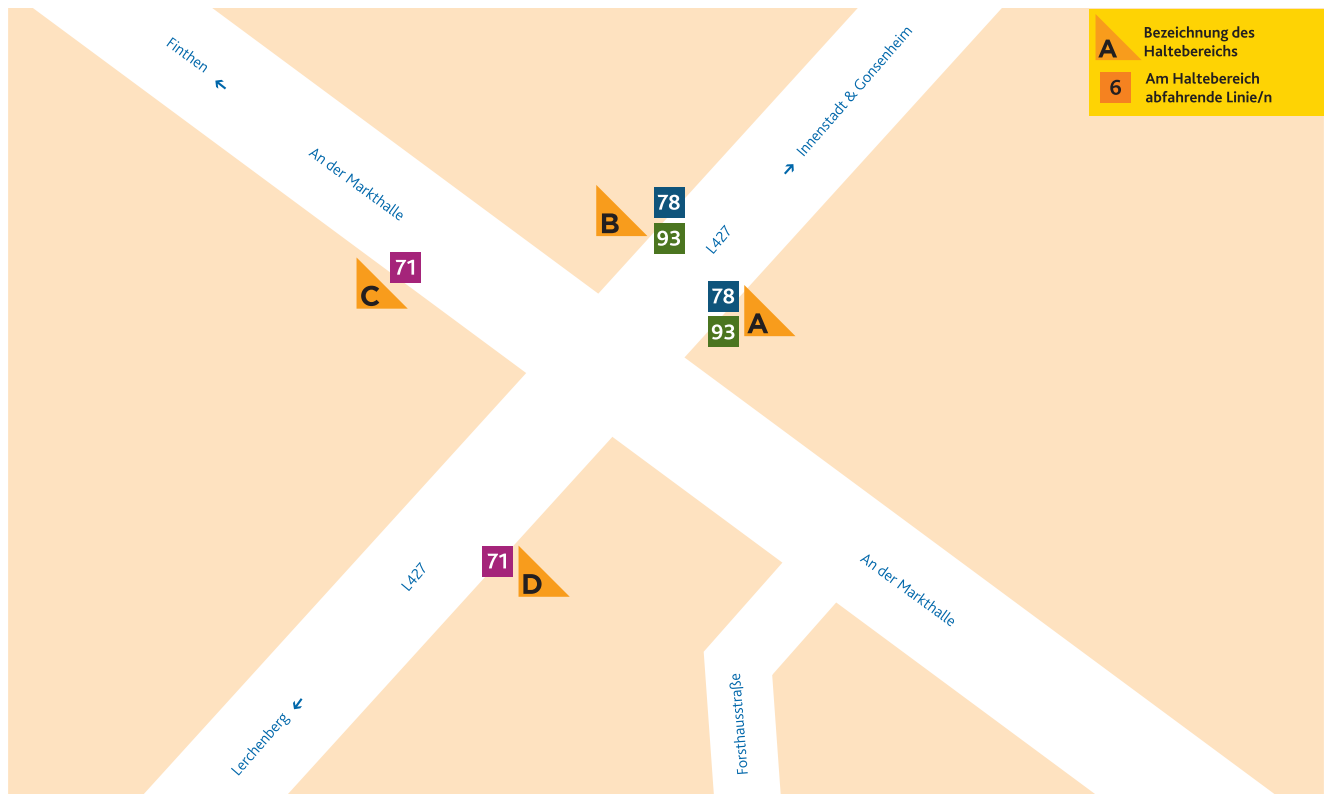

# HALTESTELLEN- ANORDNUNG DRAIS/FRIEDHOF

**A** 78 Oberstadt/Landwehrweg  
93 Hechtsheim/Frankenhöhe

**B** 78 Finthen/Römerquelle  
93 Lerchenberg/Hindemithstraße

**C** 71 Gonsenheim/TSV Schott Mainz  
**D** 71 Finthen/Poststraße