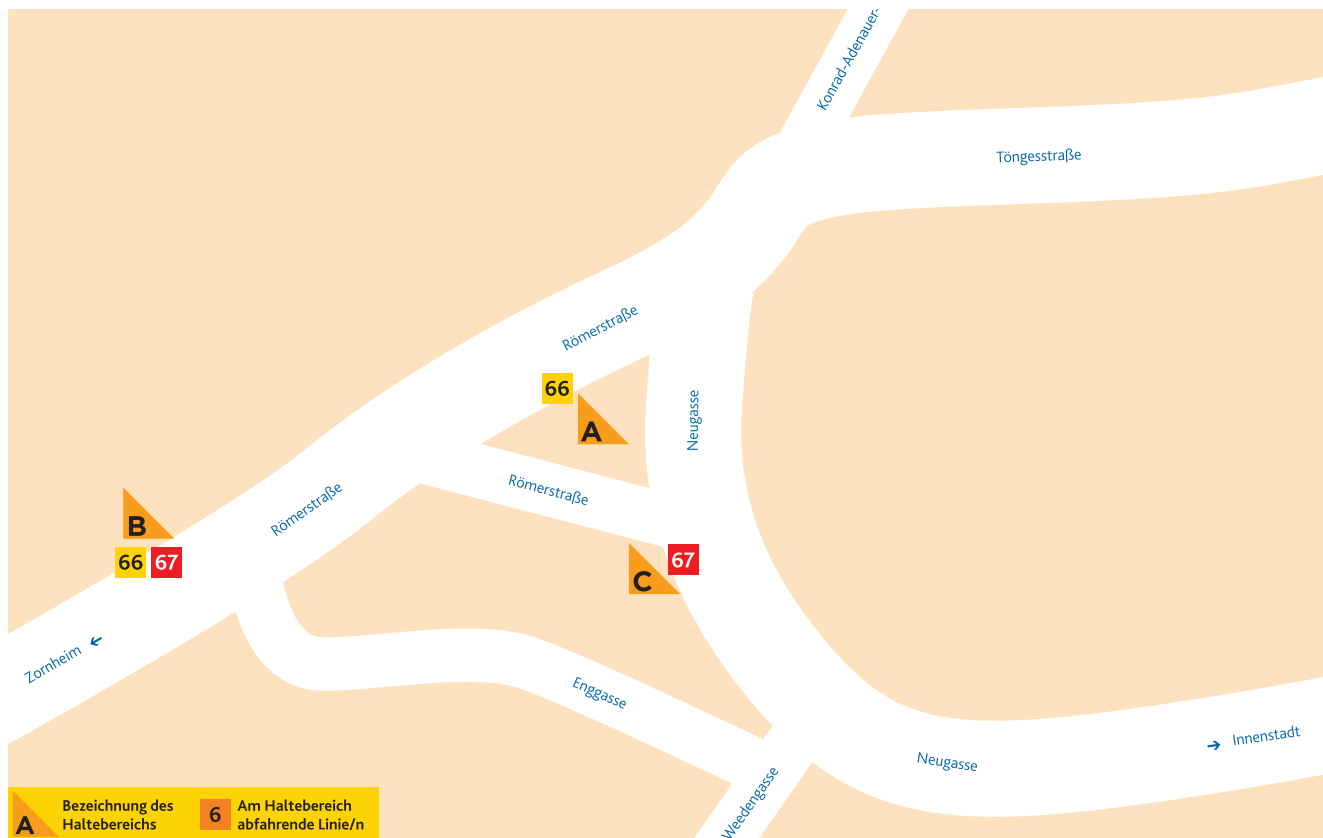

HALTESTELLEN- ANORDNUNG NEUGASSE

A 66 Altstadt/Brückenplatz

B 66 Zornheim/Hahnheimer Straße
bzw. Nieder-Olm/Schulzentrum
67 Zornheim/Hahnheimer Straße

C 67 Neustadt/Goetheplatz