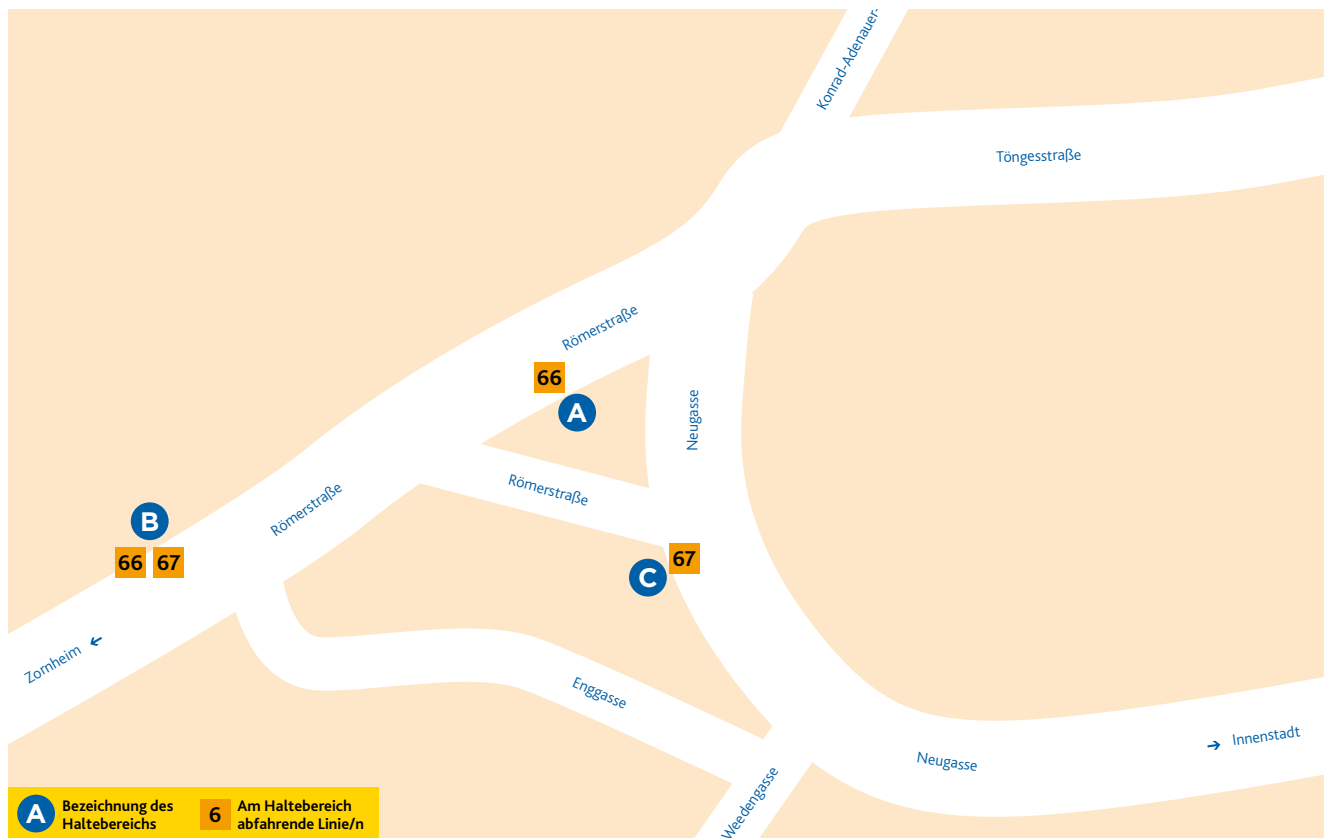

HALTESTELLEN- ANORDNUNG NEUGASSE

A 66 Altstadt/Brückenplatz

B 66 Zornheim/Hahnheimer Straße
bzw. Nieder-Olm/Schulzentrum
67 Zornheim/Hahnheimer Straße

C 67 Neustadt/Goetheplatz