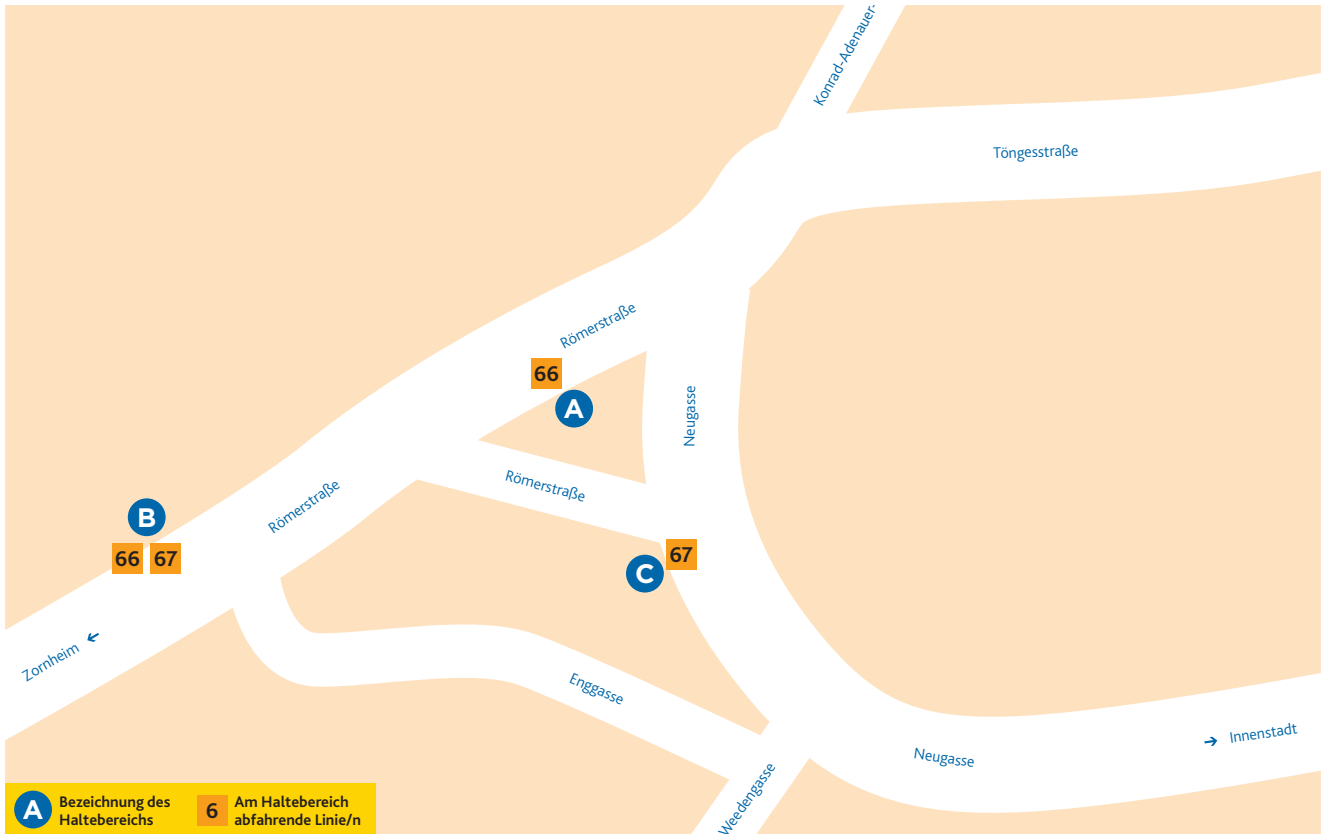

# HALTESTELLEN- ANORDNUNG NEUGASSE

**A** 66 Altstadt/Brückenplatz

**B** 66 Nieder-Olm/Schulzentrum  
67 Zornheim/Hahnheimer Straße

**C** 67 Neustadt/Goetheplatz