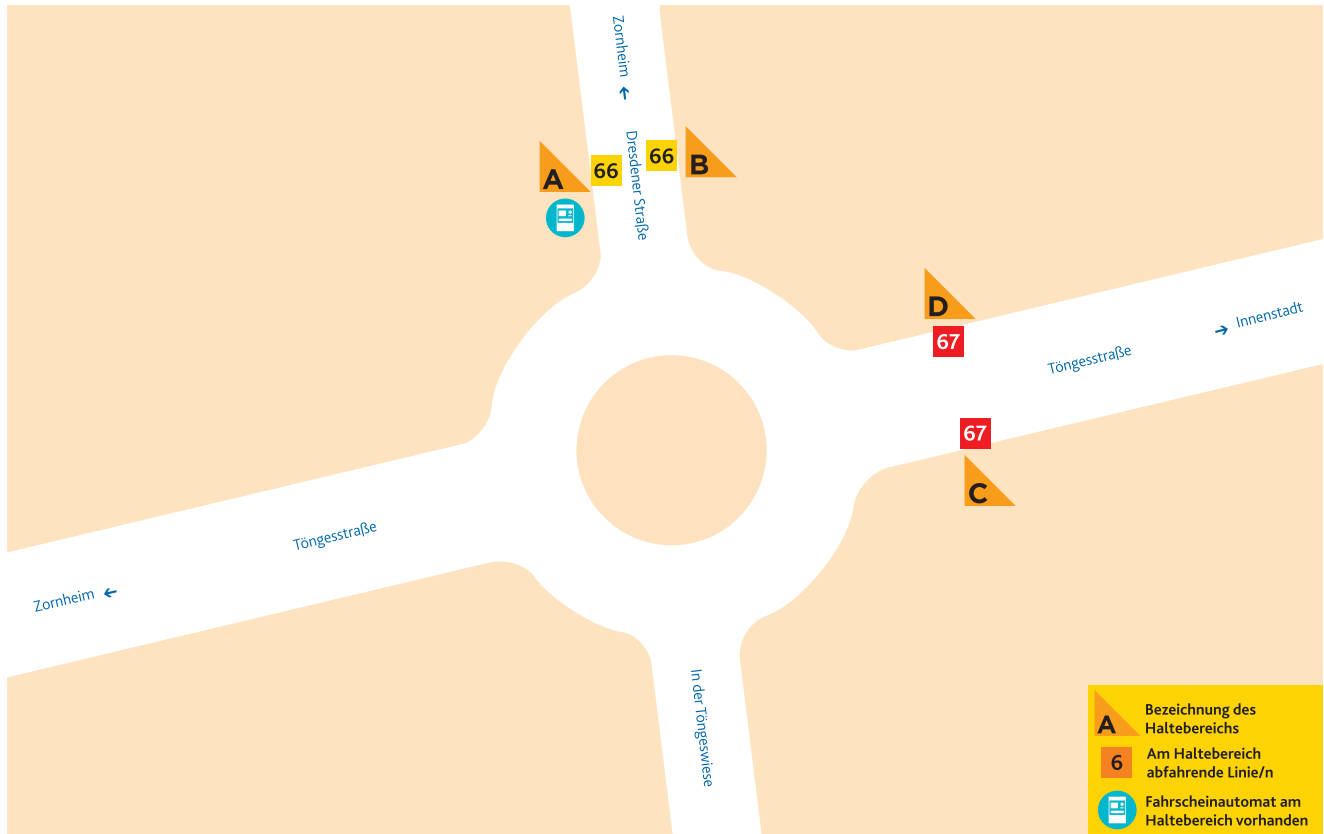

HALTESTELLEN- ANORDNUNG TÖNGESHOF

A 66 Altstadt/Brückenplatz

C 67 Neustadt/Goetheplatz

D 67 Zornheim/Hahnheimer Straße

B 66 Zornheim/Hahnheimer Straße
bzw. Nieder-Olm/Schulzentrum