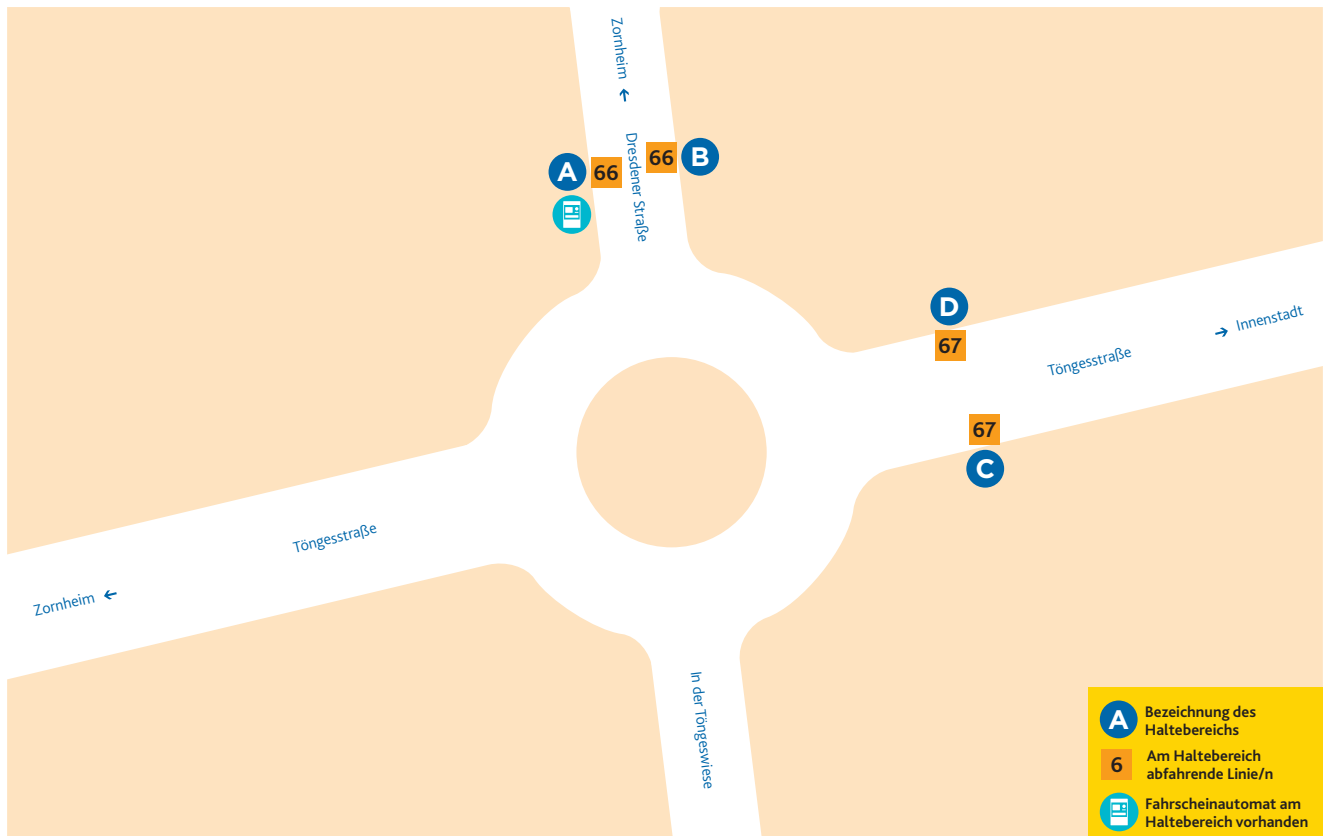

HALTESTELLEN- ANORDNUNG TÖNGESHOF

A 66 Altstadt/Brückenplatz

C 67 Neustadt/Goetheplatz

D 67 Zornheim/Hahnheimer Straße

B 66 Nieder-Olm/Schulzentrum