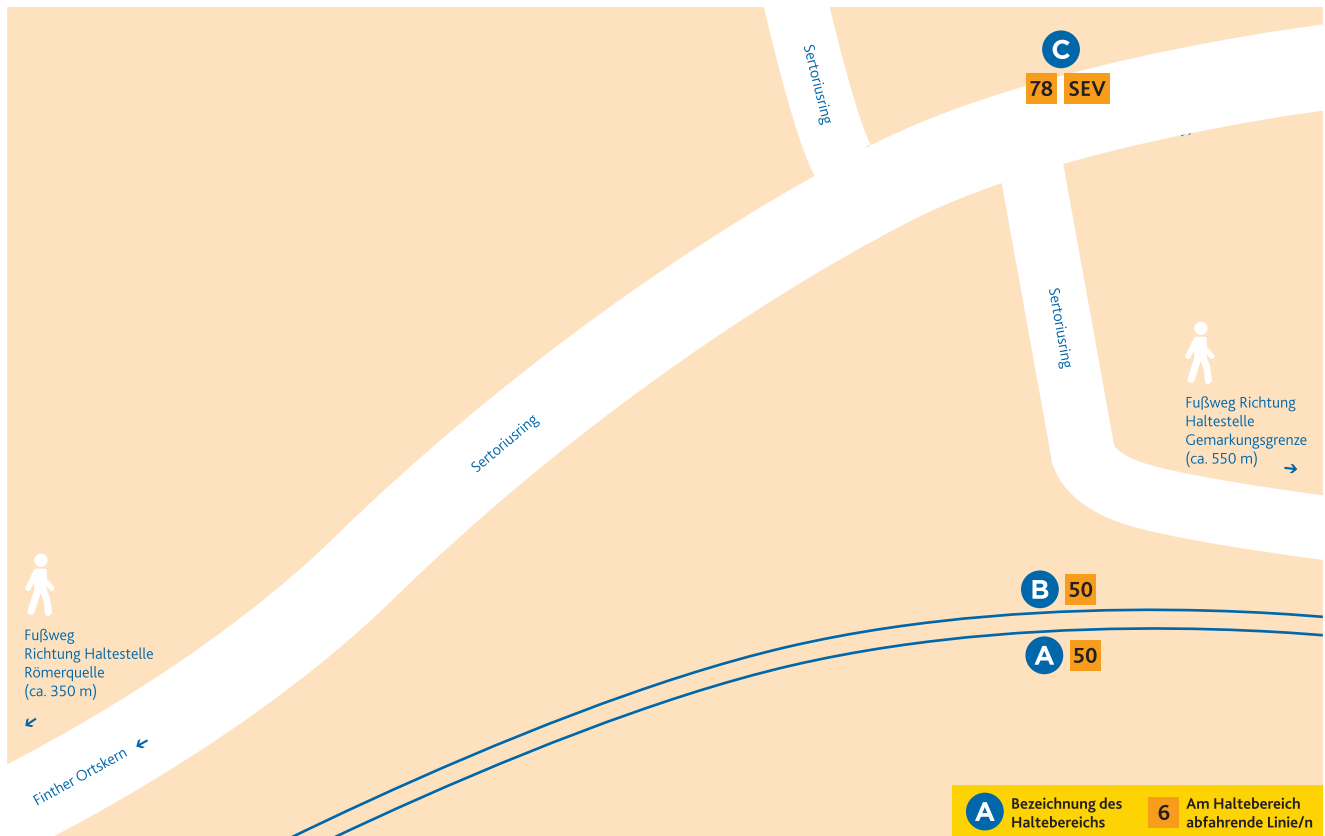

HALTESTELLEN- ANORDNUNG JUPITERWEG

A 50 Hechtsheim/Bürgerhaus
Bei Schienenersatzverkehr Abfahrt der
Ersatzbusse ab Haltestelle Römerquelle.

B 50 Finthen/Römerquelle
Bei Schienenersatzverkehr Abfahrt der
Ersatzbusse ab Haltebereich C.

C 78 Finthen/Römerquelle
SEV Schienenersatzverkehr der
50 → Finthen