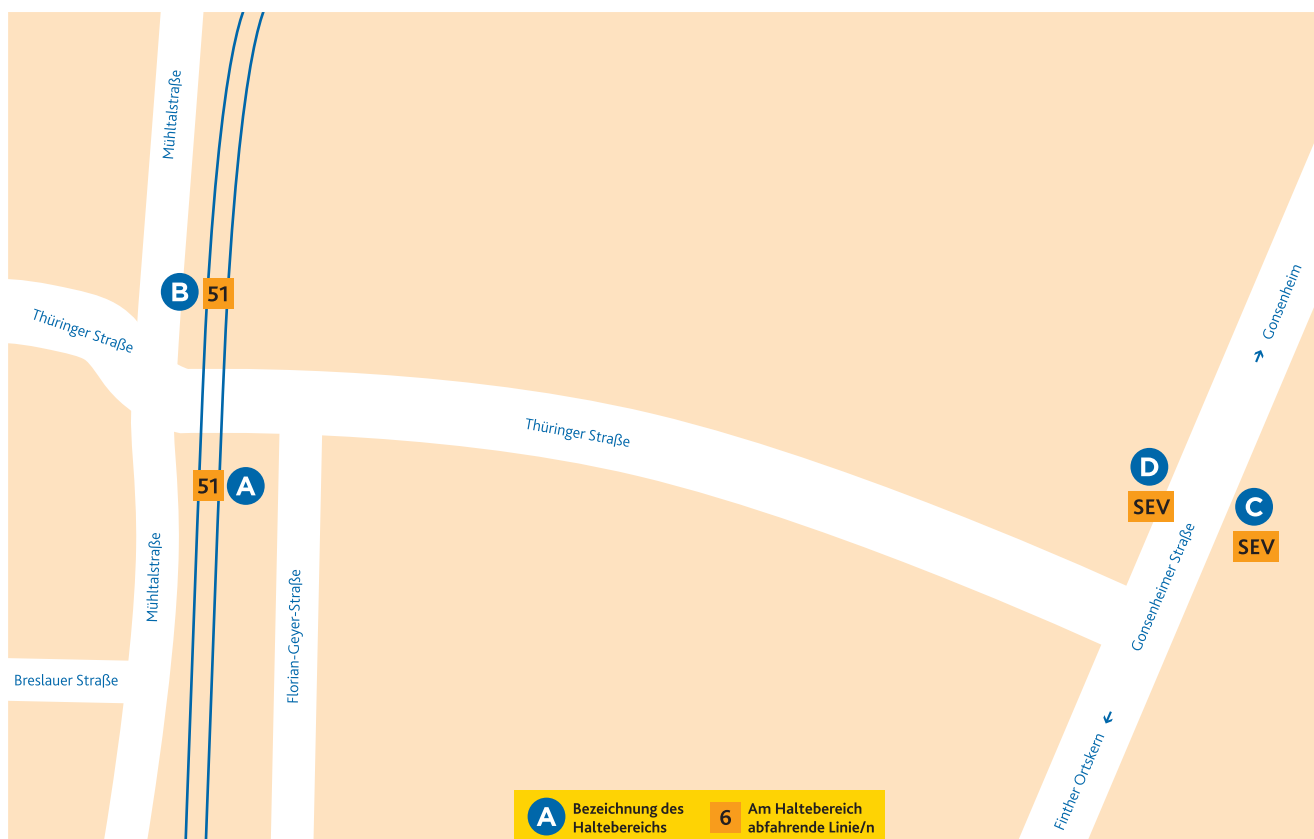

HALTESTELLEN- ANORDNUNG KÖNIGSBORN

MAINZER
MOBILITÄT

A 51 Lerchenberg/Hindemithstraße
Bei Schienenersatzverkehr Abfahrt der Ersatzbusse ab Haltebereich C.

B 51 Finthen/Poststraße
Bei Schienenersatzverkehr Abfahrt der Ersatzbusse ab Haltebereich D.

C SEV Schienenersatzverkehr der 51 → Lerchenberg

D SEV Schienenersatzverkehr der 51 → Finthen