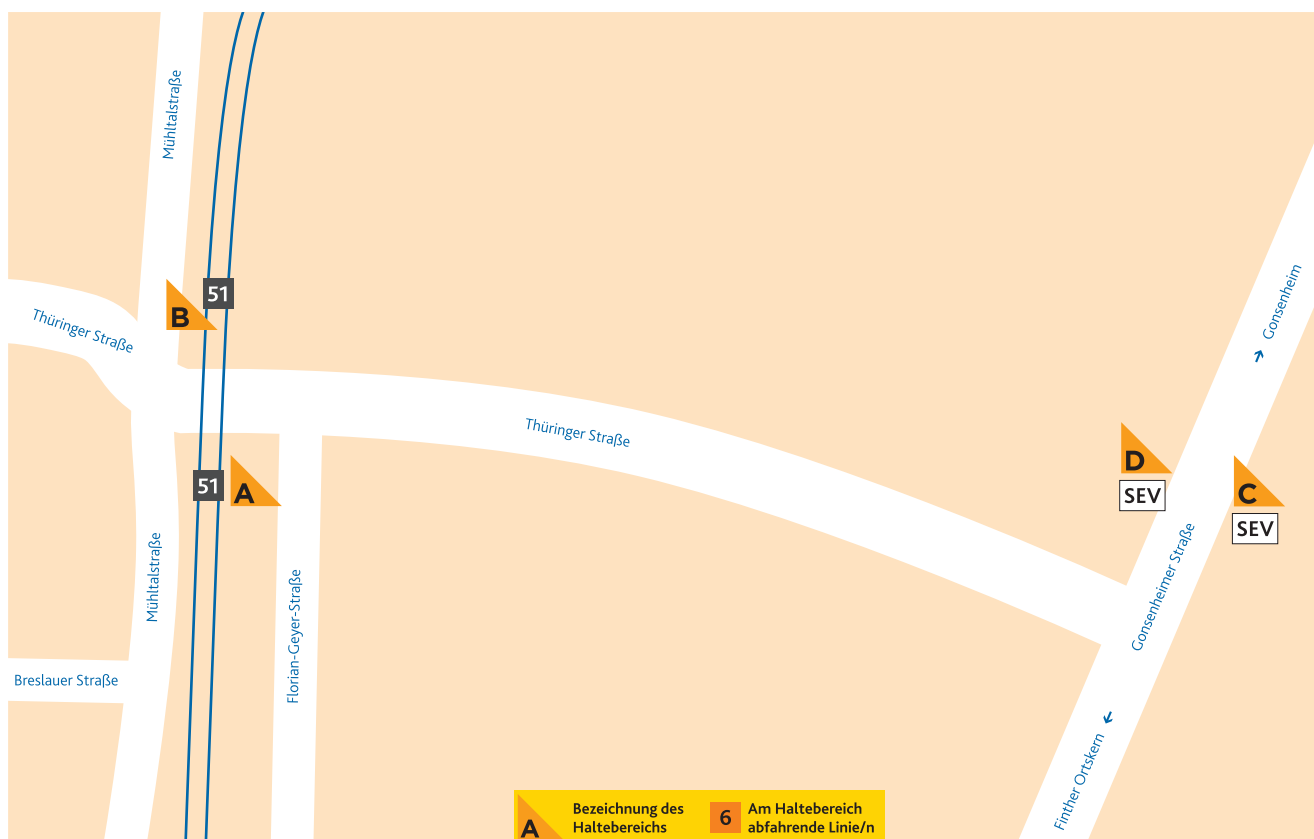

HALTESTELLEN- ANORDNUNG KÖNIGSBORN

MAINZER
MOBILITÄT

A 51 Lerchenberg/Hindemithstraße
Bei Schienenersatzverkehr Abfahrt der
Ersatzbusse ab Haltebereich C.

B 51 Finthen/Poststraße
Bei Schienenersatzverkehr Abfahrt der
Ersatzbusse ab Haltebereich D.

C SEV Schienenersatzverkehr der
51 → Lerchenberg
D SEV Schienenersatzverkehr der
51 → Finthen