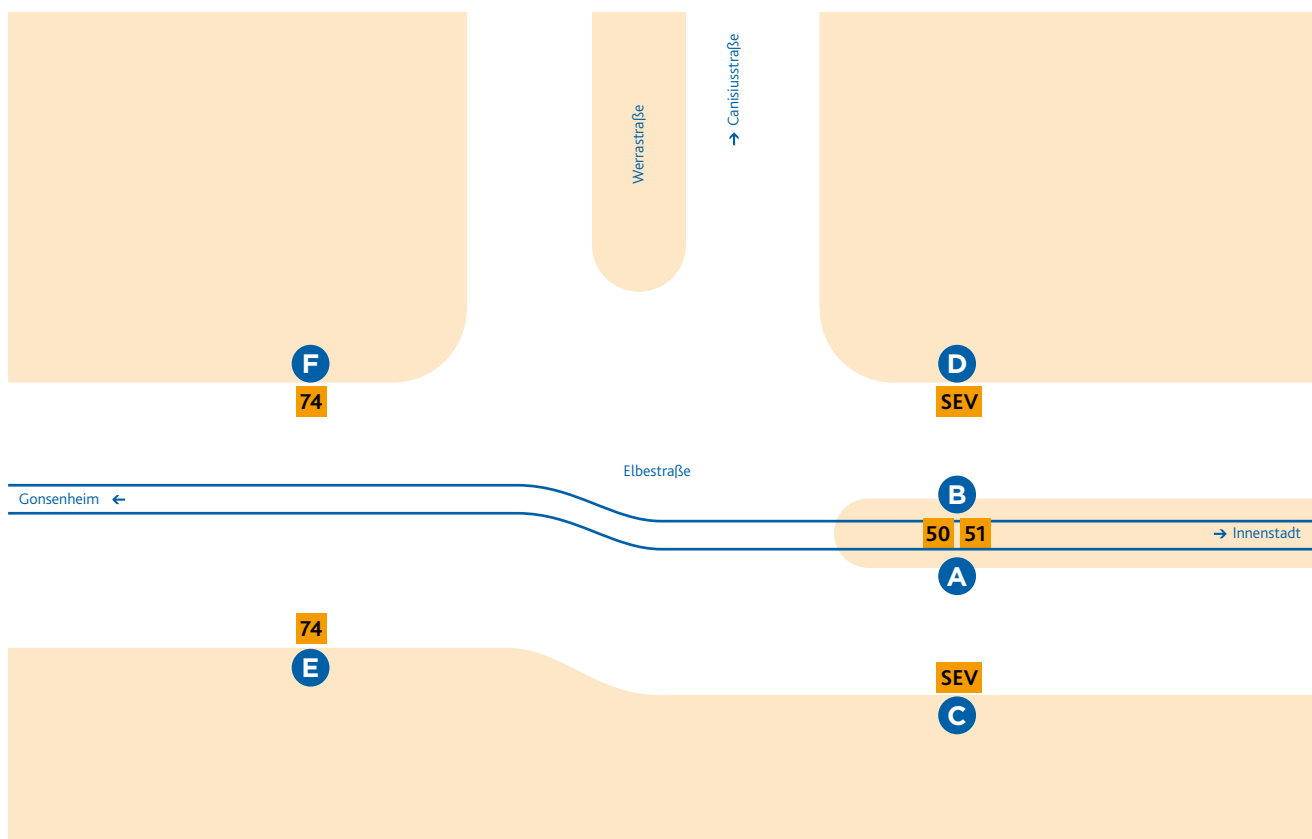

# HALTESTELLEN- ANORDNUNG ELBESTRASSE

**MAINZER**  
MOBILITÄT

**A** 50 Hechtsheim/Bürgerhaus  
51 Lerchenberg/Hindemithstraße

Bei Schienenersatzverkehr Abfahrt der Ersatzbusse ab Haltebereich C.

**B** 50 Finthen/Römerquelle  
51 Finthen/Poststraße

Bei Schienenersatzverkehr Abfahrt der Ersatzbusse ab Haltebereich D.

**C** SEV Schienenersatzverkehr  
→ Hechtsheim/Lerchenberg

**D** SEV Schienenersatzverkehr  
→ Finthen

**E** 74 WI-Biebrich/Äppelallee-Center

**F** 74 Hechtsheim/Mühdreieck