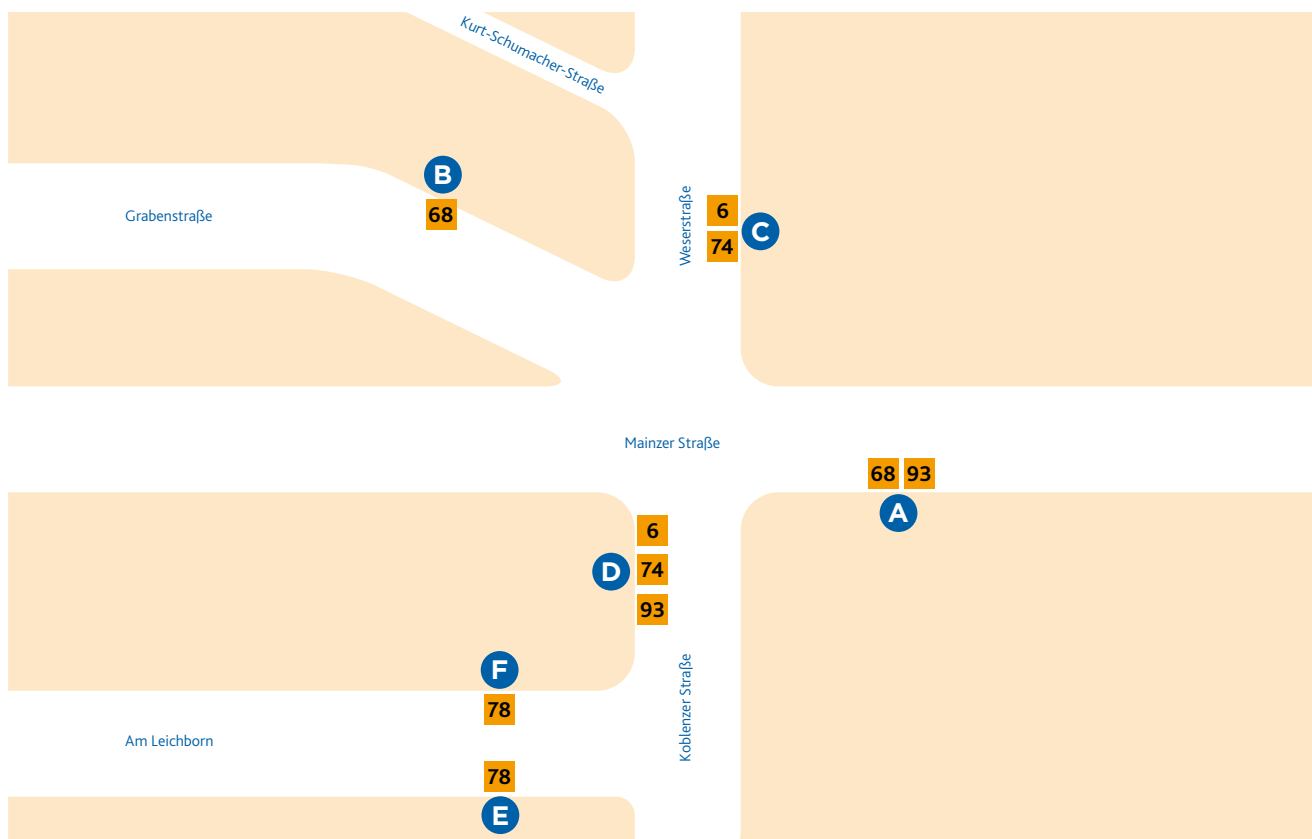

HALTESTELLEN- ANORDNUNG MAINZER STRASSE

MAINZER
MOBILITÄT

- A** 68 Hochheim/Altenwohnheim
93 Hechtsheim/Frankenhöhe
- B** 68 Budenheim/Bahnhof

- C** 6 Gonsenheim/Wildpark
74 WI-Biebrich/Äppelallee-Center
- D** 6 Wiesbaden/Nordfriedhof
74 Hechtsheim/Mühdreieck
93 Lerchenberg/Hindemithstraße

- E** 78 Oberstadt/Landwehrweg
- F** 78 Finthen/Römerquelle